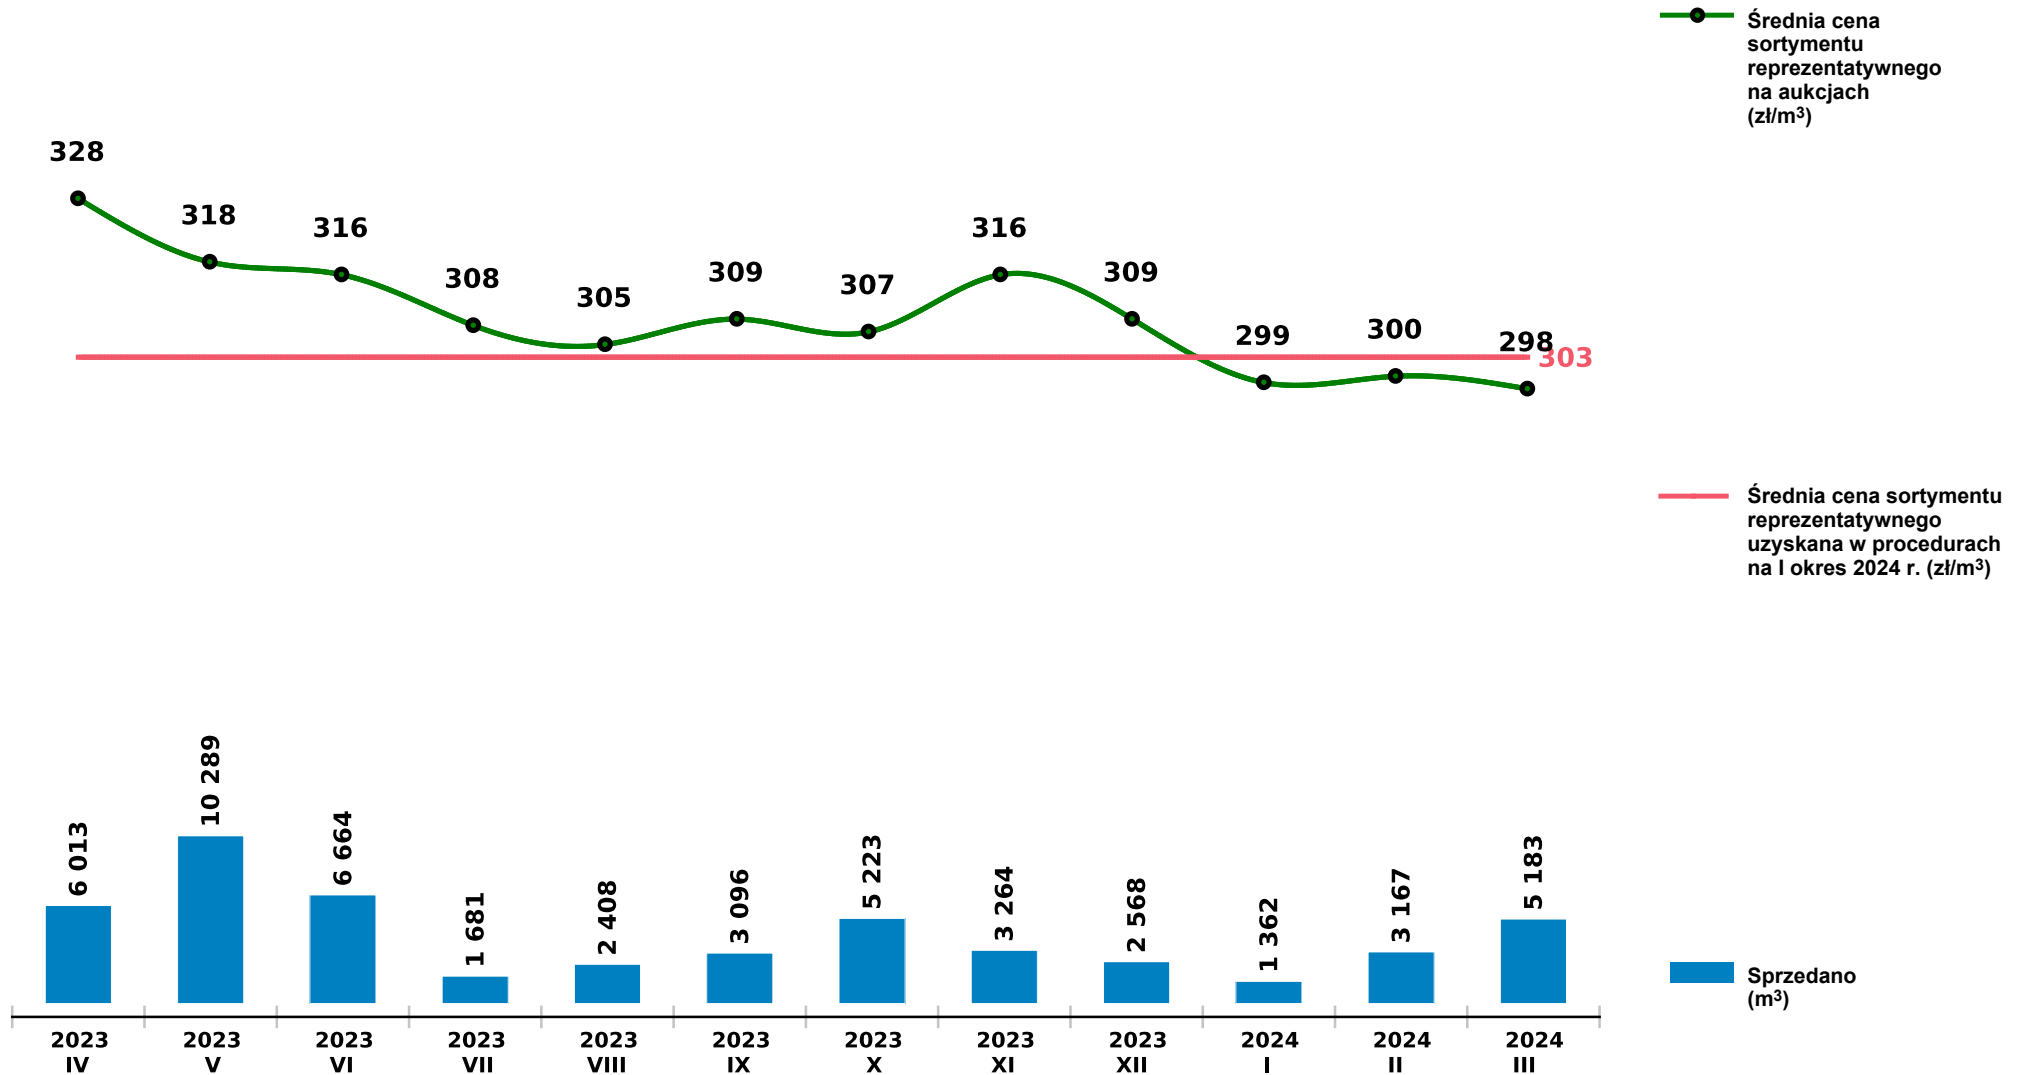

Sprzedaż grupy S_S2B_GD SO - sosna na aukcjach e-drewno w PGL LP

Udostępniono: 2024-04-10 08:14:23