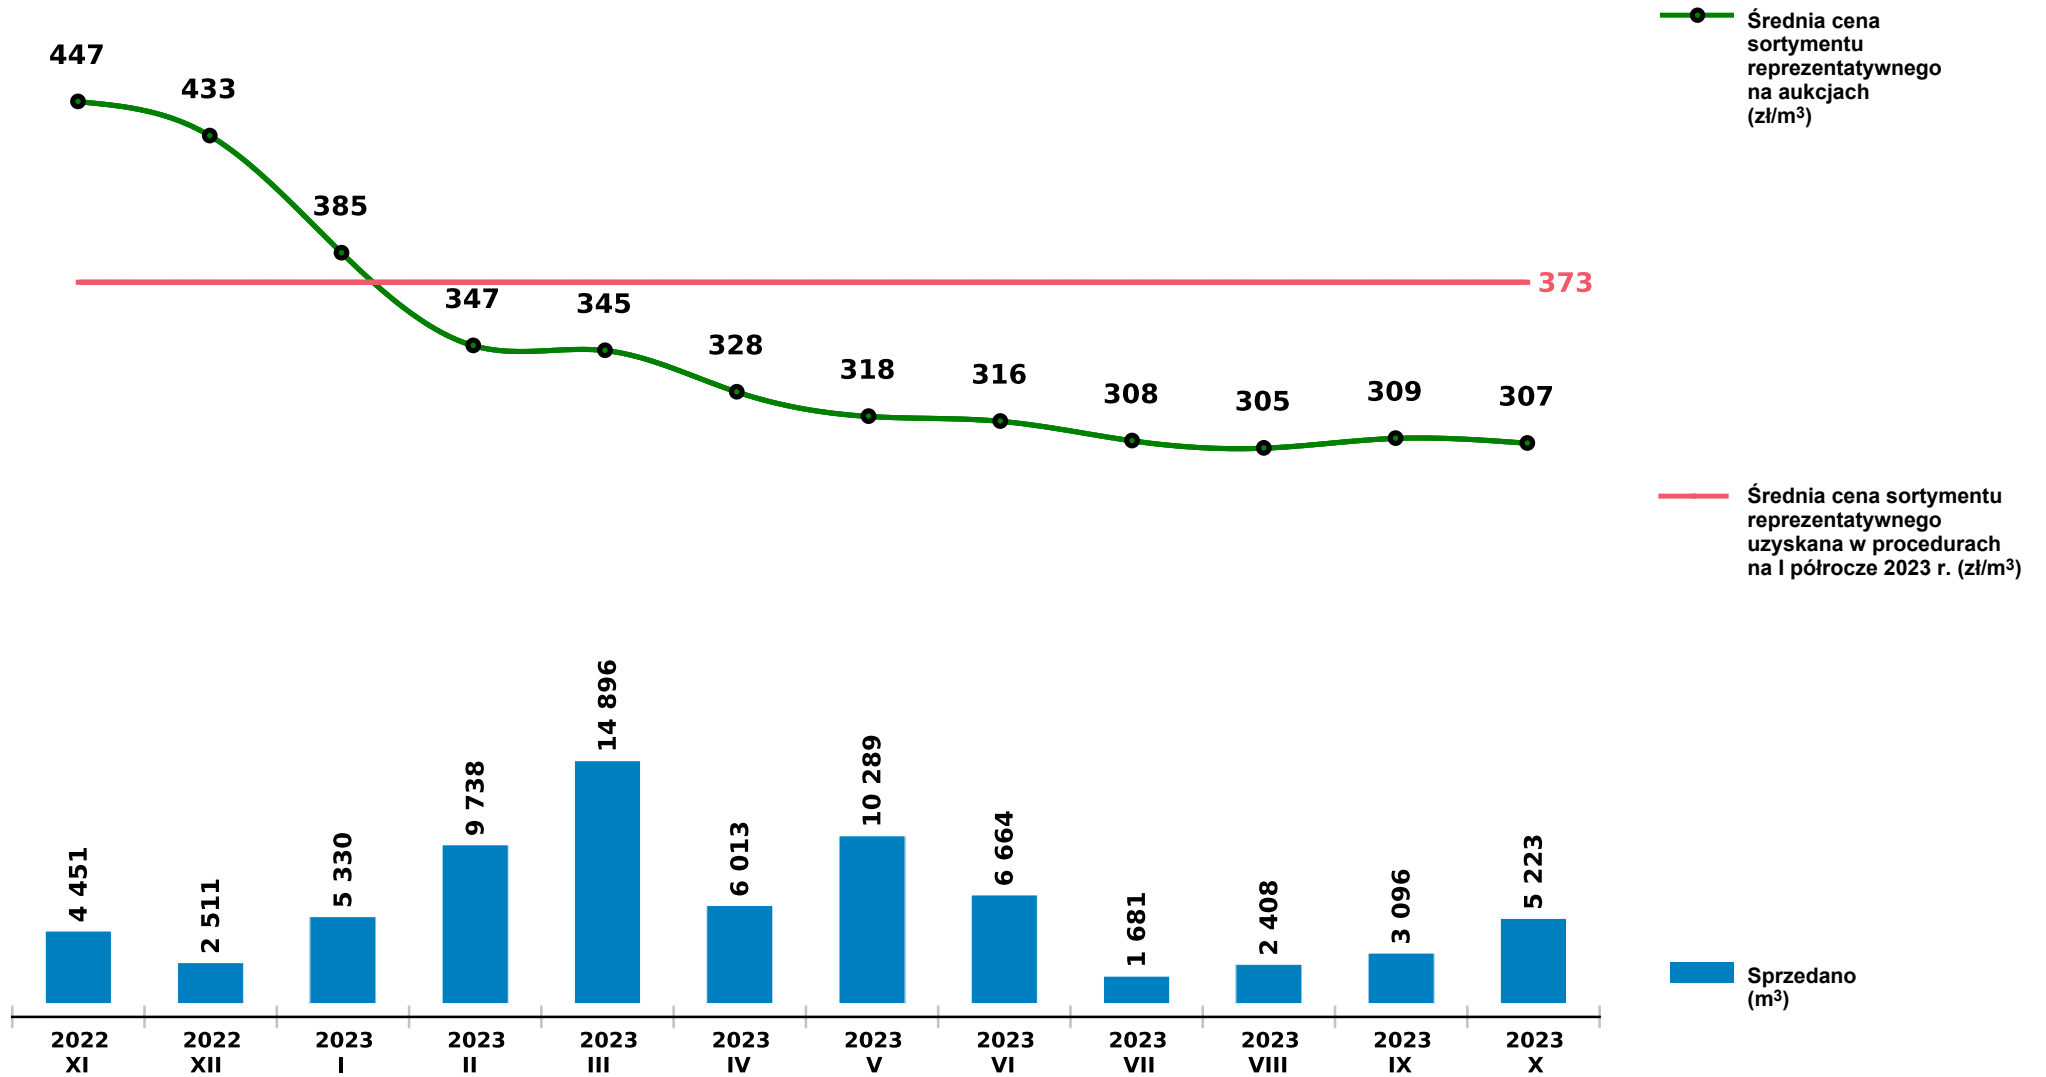

Sprzedaż grupy S_S2B_GD SO - sosna na aukcjach e-drewno w PGL LP

Udostępniono: 2023-11-10 06:32:57