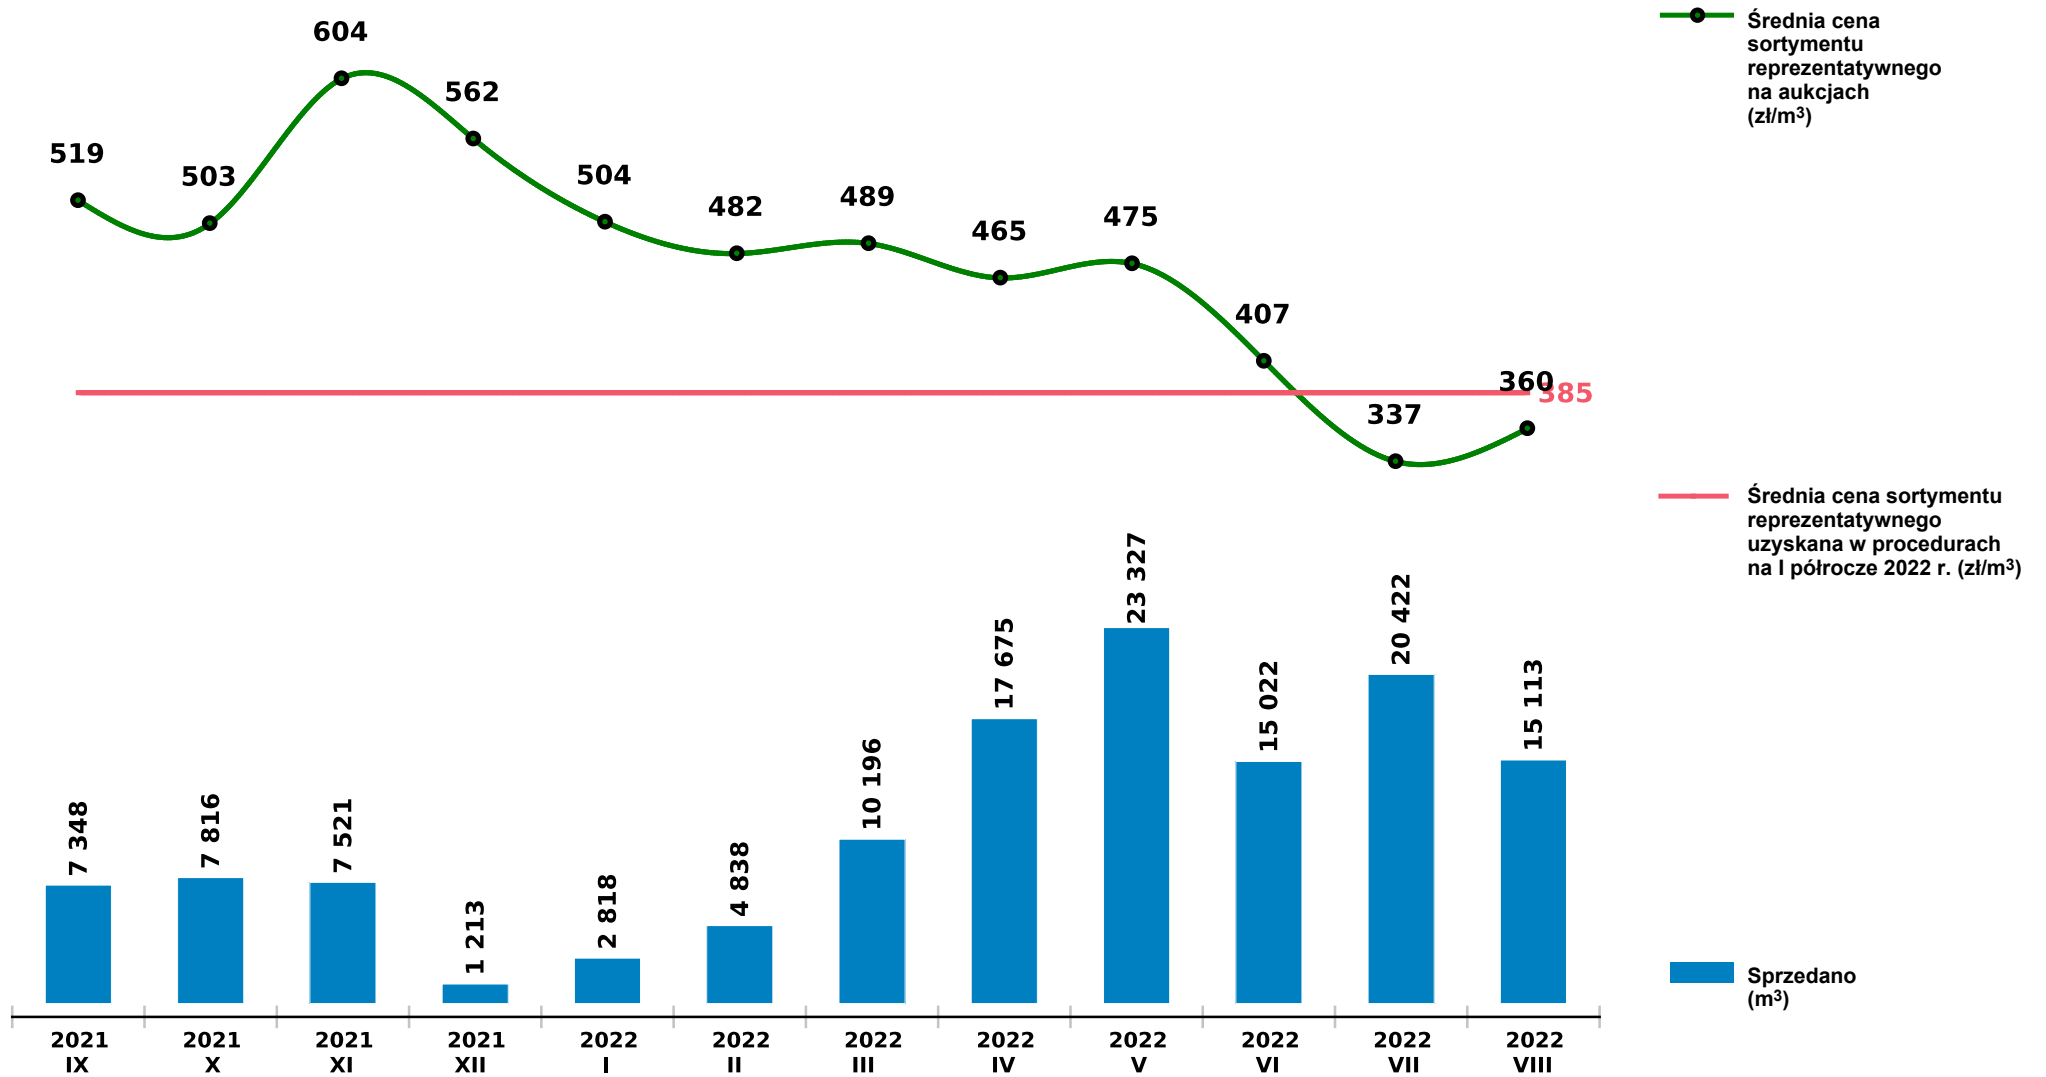

Sprzedaż grupy S_S2B_GD SO - sosna na aukcjach e-drewno w PGL LP

Udostępniono: 2022-09-12 08:50:41