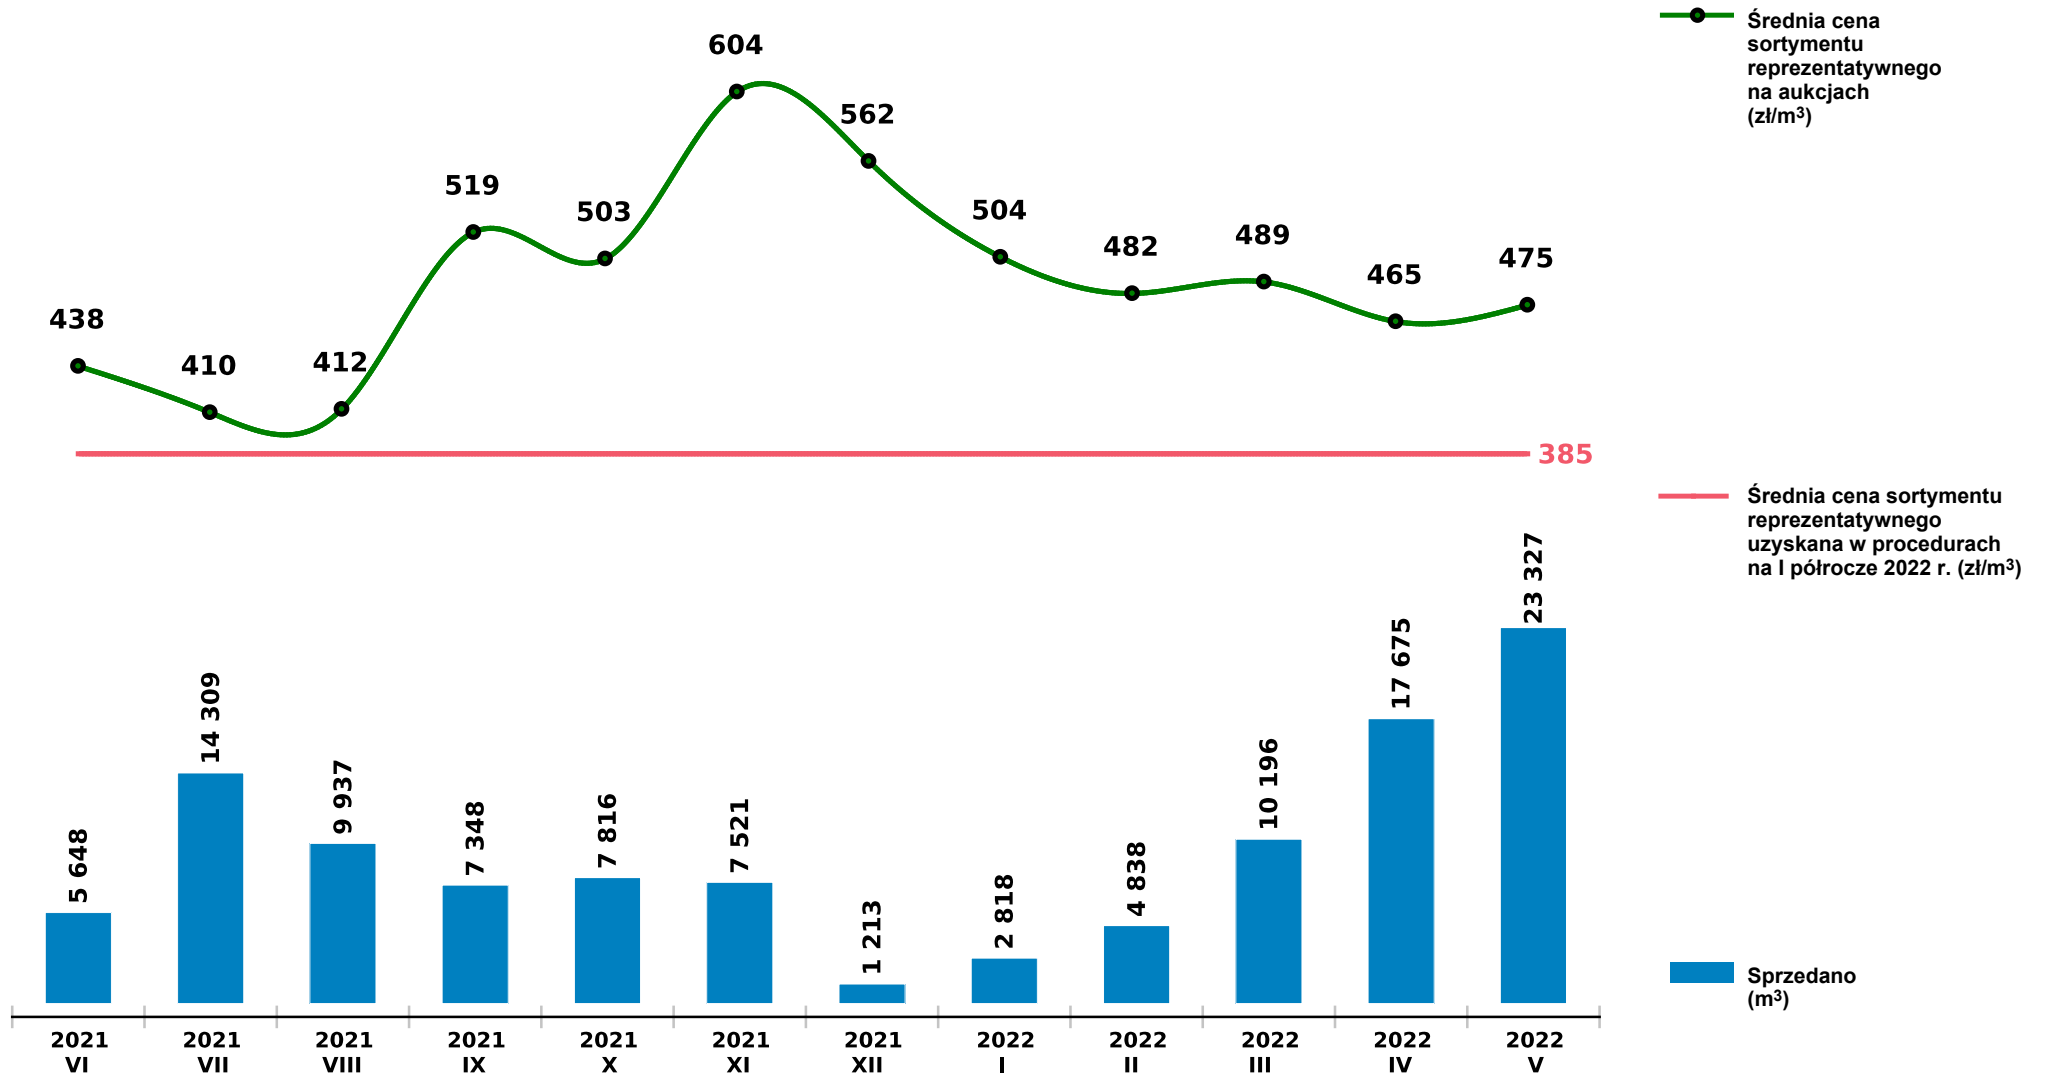

Sprzedaż grupy S_S2B_GD SO - sosna na aukcjach e-drewno w PGL LP

Udostępniono: 2022-06-10 06:14:42