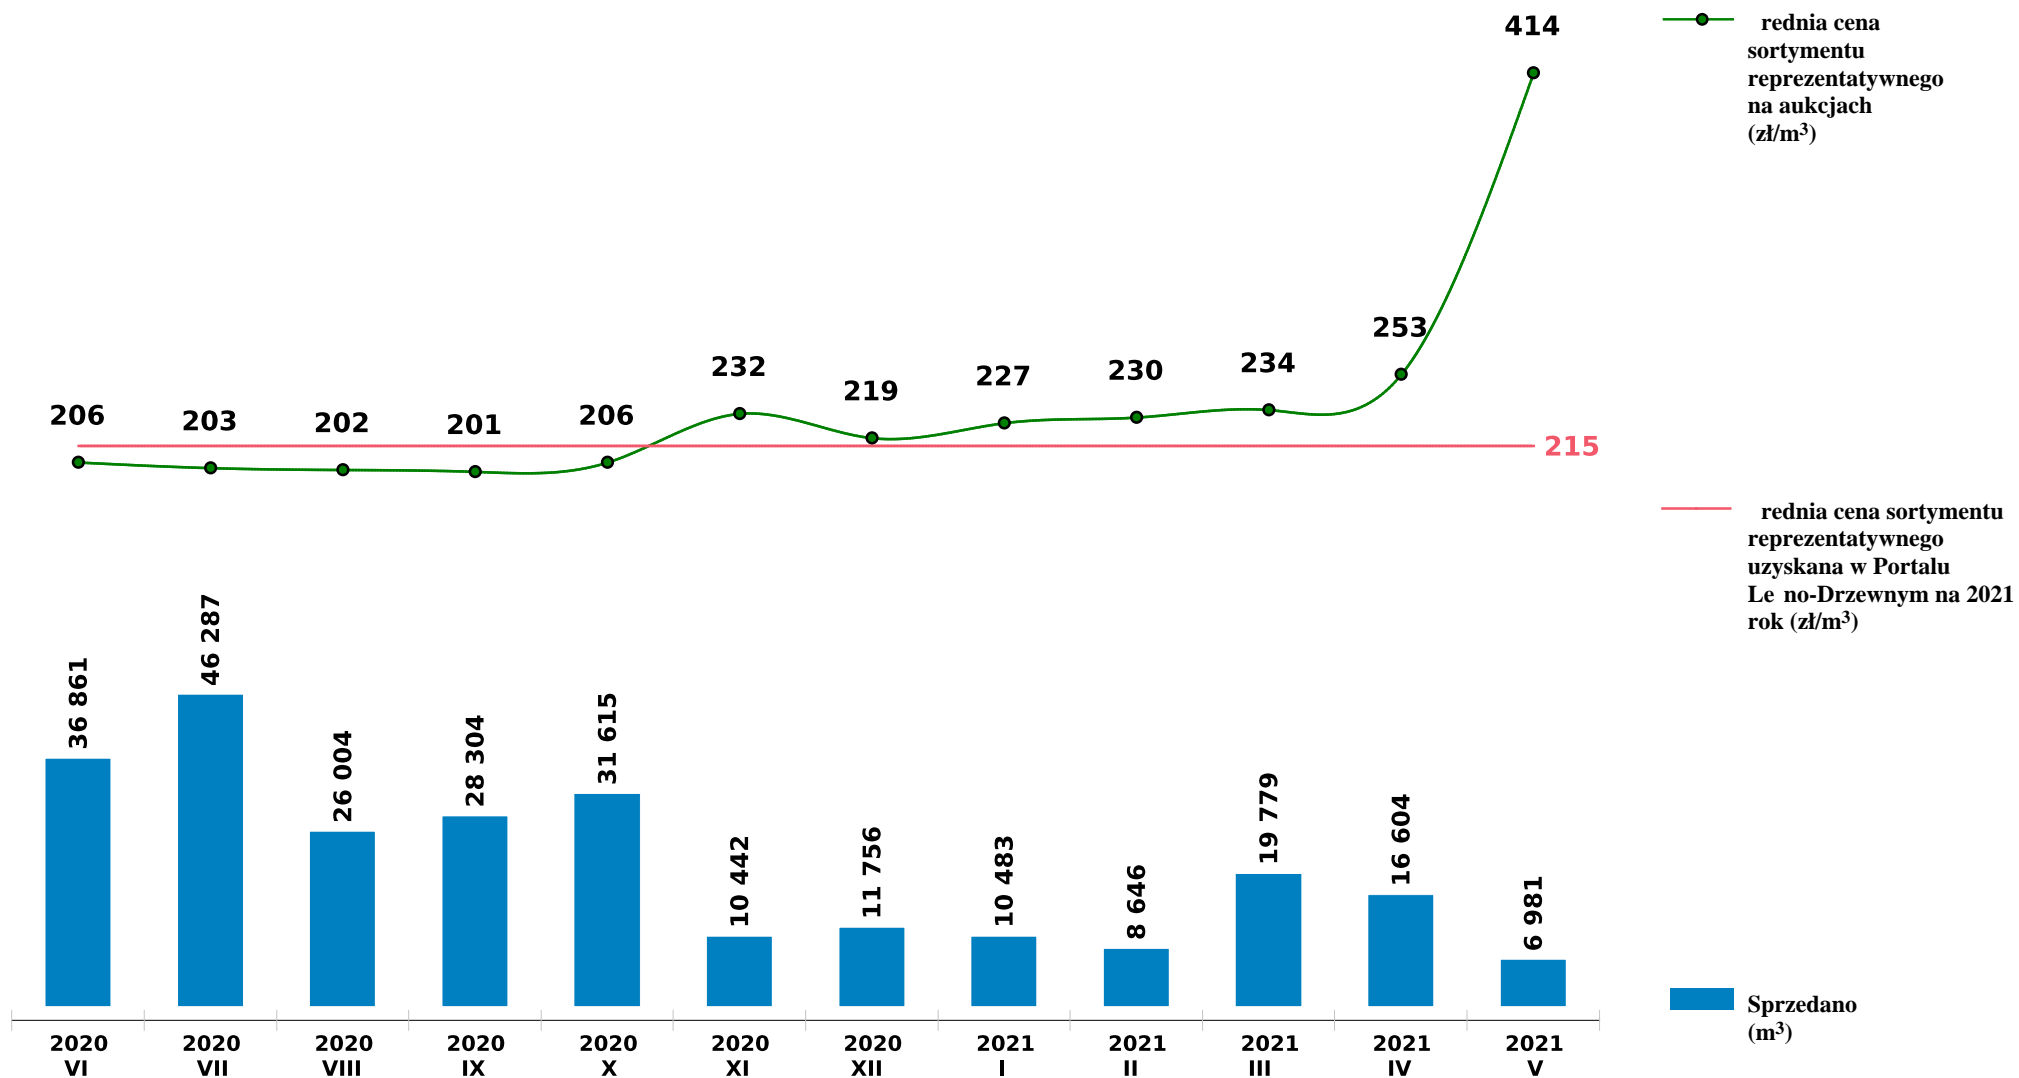

Sprzedaż grupy S_S2B_GD SO - sosna na aukcjach e-drewno w PGL LP

Udost pniao: 2021-06-10 09:03:21