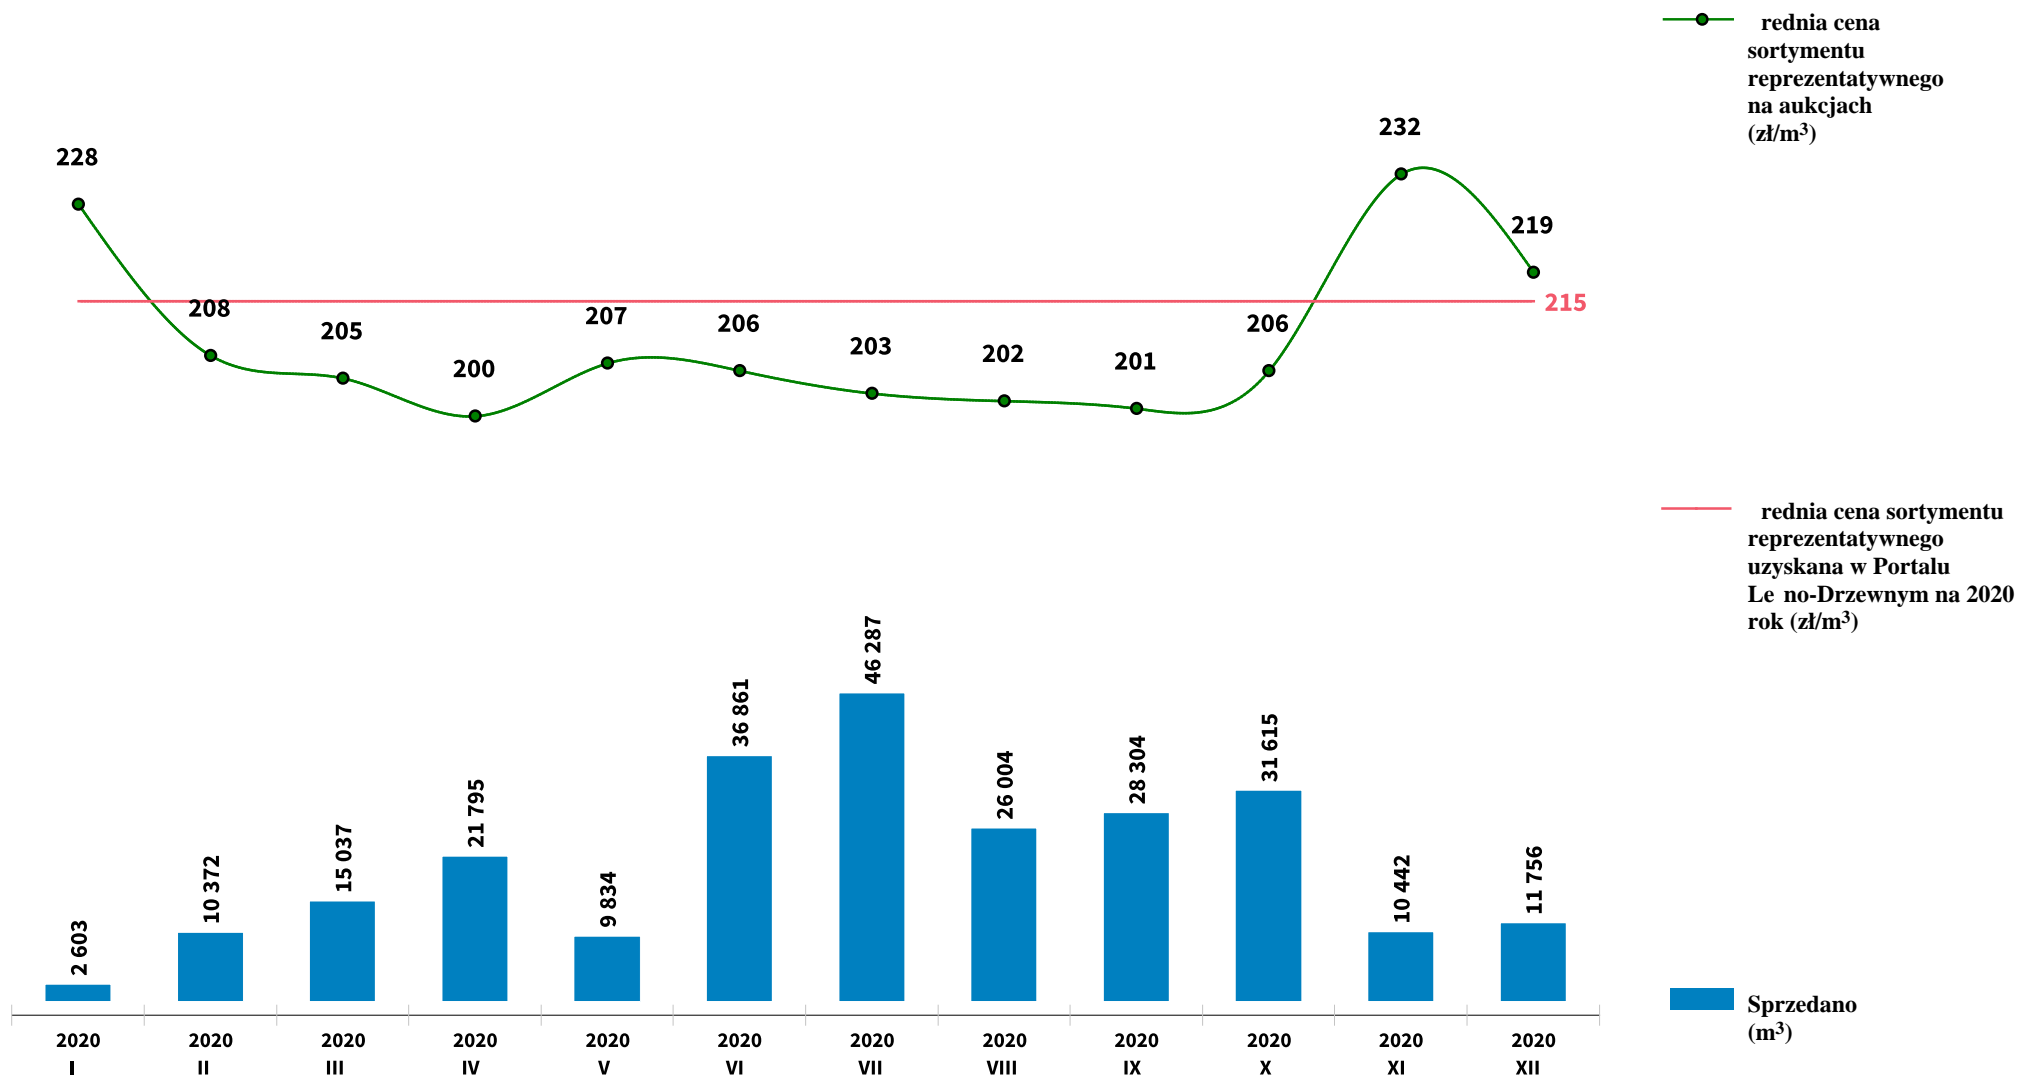

Sprzedaż grupy S_S2B_GD SO - sosna na aukcjach e-drewno w PGL LP

Udost pniao: 2021-01-14 13:04:47