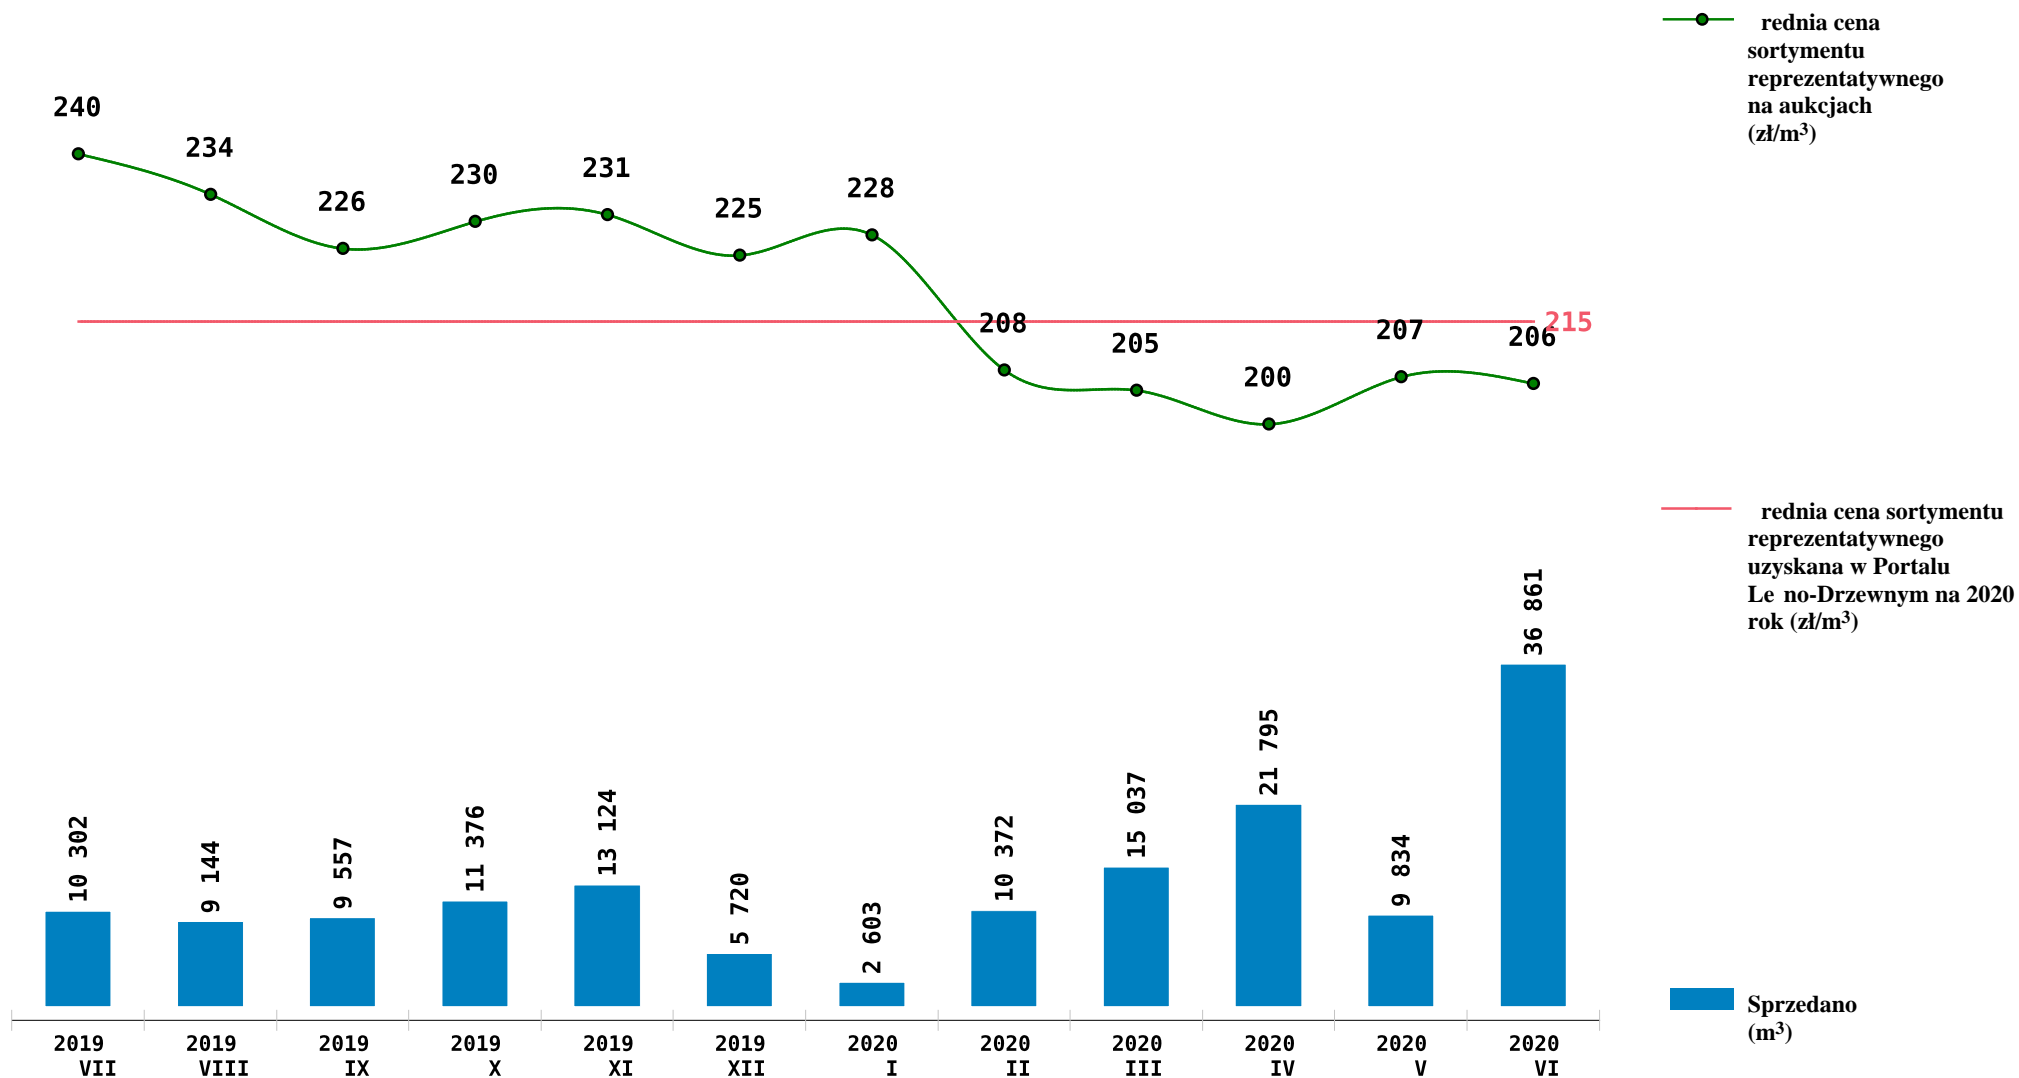

Sprzedaż grupy S_S2B_GD SO - sosna na aukcjach e-drewno w PGL LP

Udost pniao: 2020-07-13 14:06:20