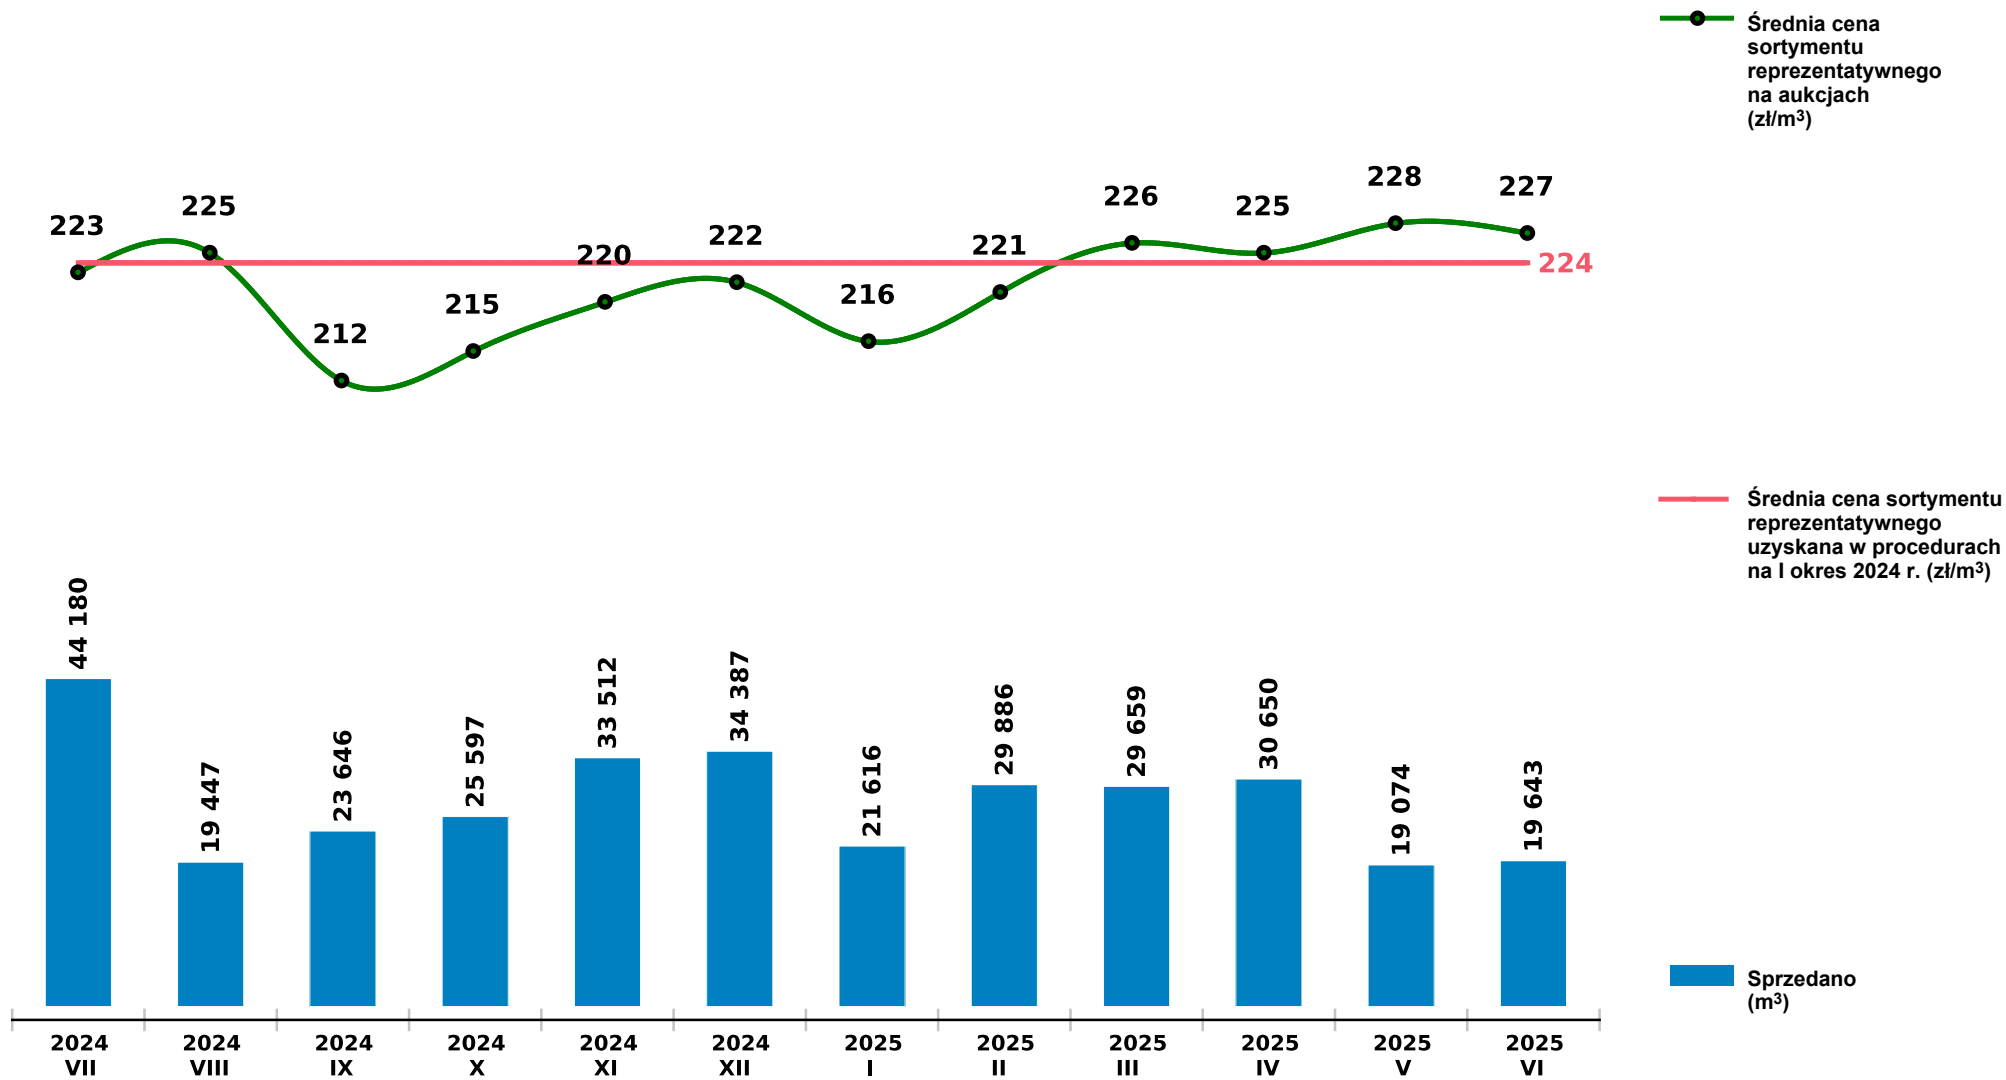

## Sprzedaż grupy S\_S2A SO - sosna na aukcjach e-drewno w PGL LP

Udostępniono: 2025-07-10 08:50:51