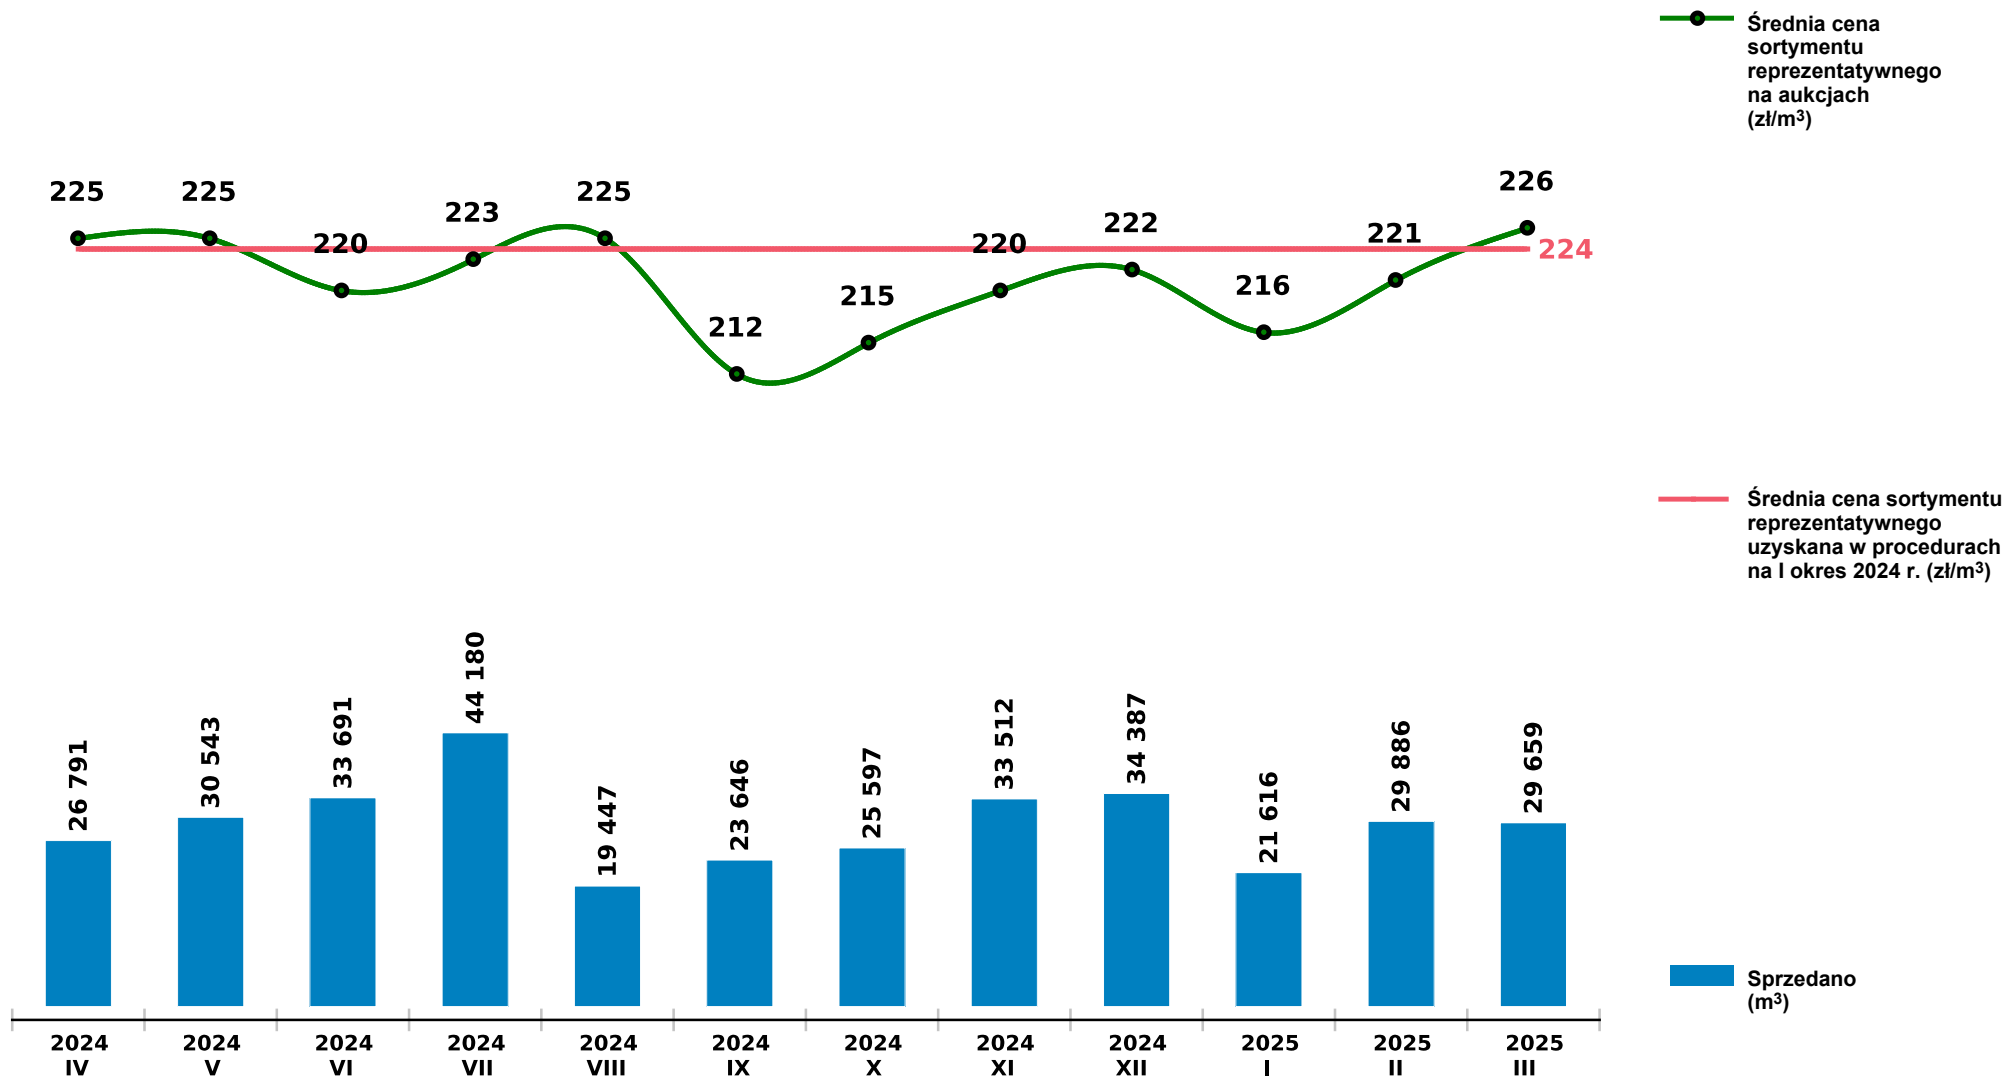

Sprzedaż grupy S_S2A SO - sosna na aukcjach e-drewno w PGL LP

Udostępniono: 2025-04-14 09:26:00