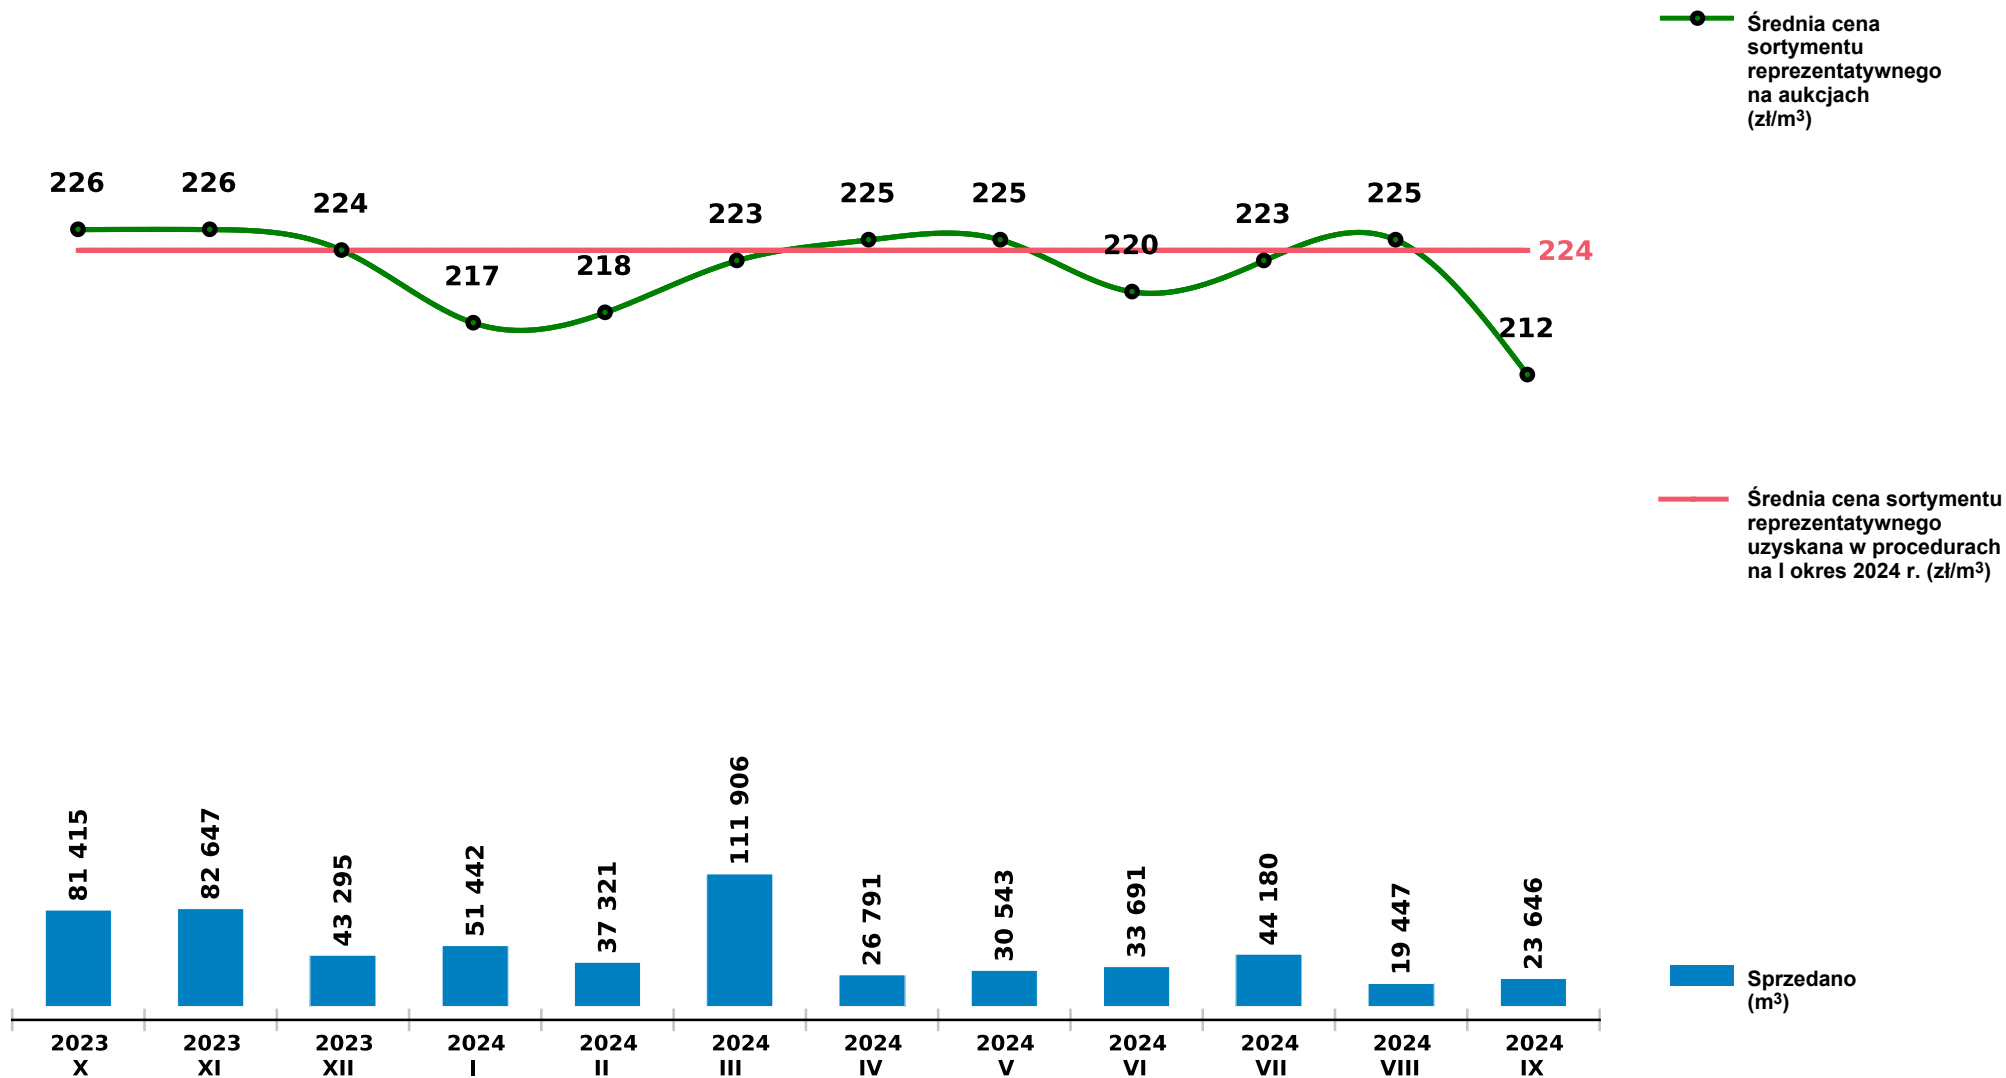

Sprzedaż grupy S_S2A SO - sosna na aukcjach e-drewno w PGL LP

Udostępniono: 2024-10-21 15:33:24