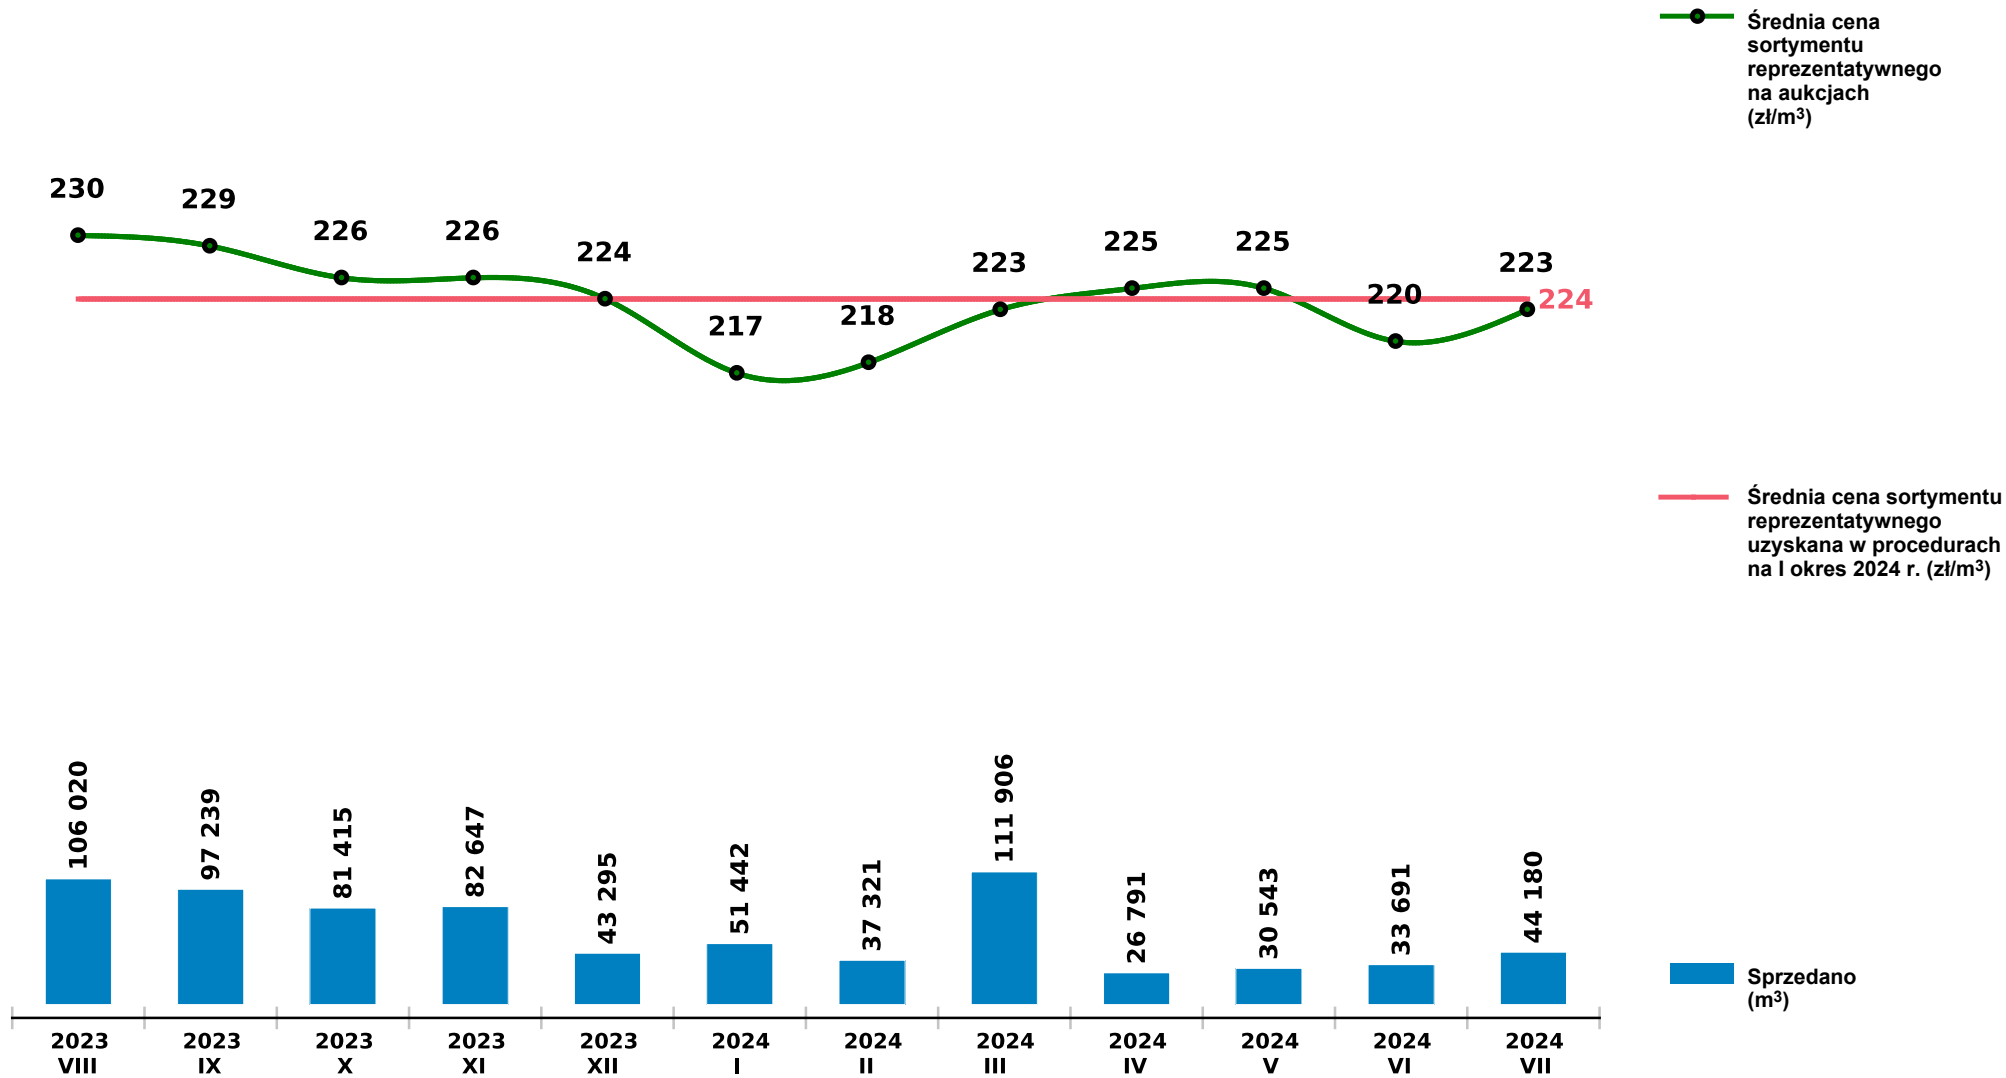

## Sprzedaż grupy S\_S2A SO - sosna na aukcjach e-drewno w PGL LP

Udostępniono: 2024-08-12 08:33:53