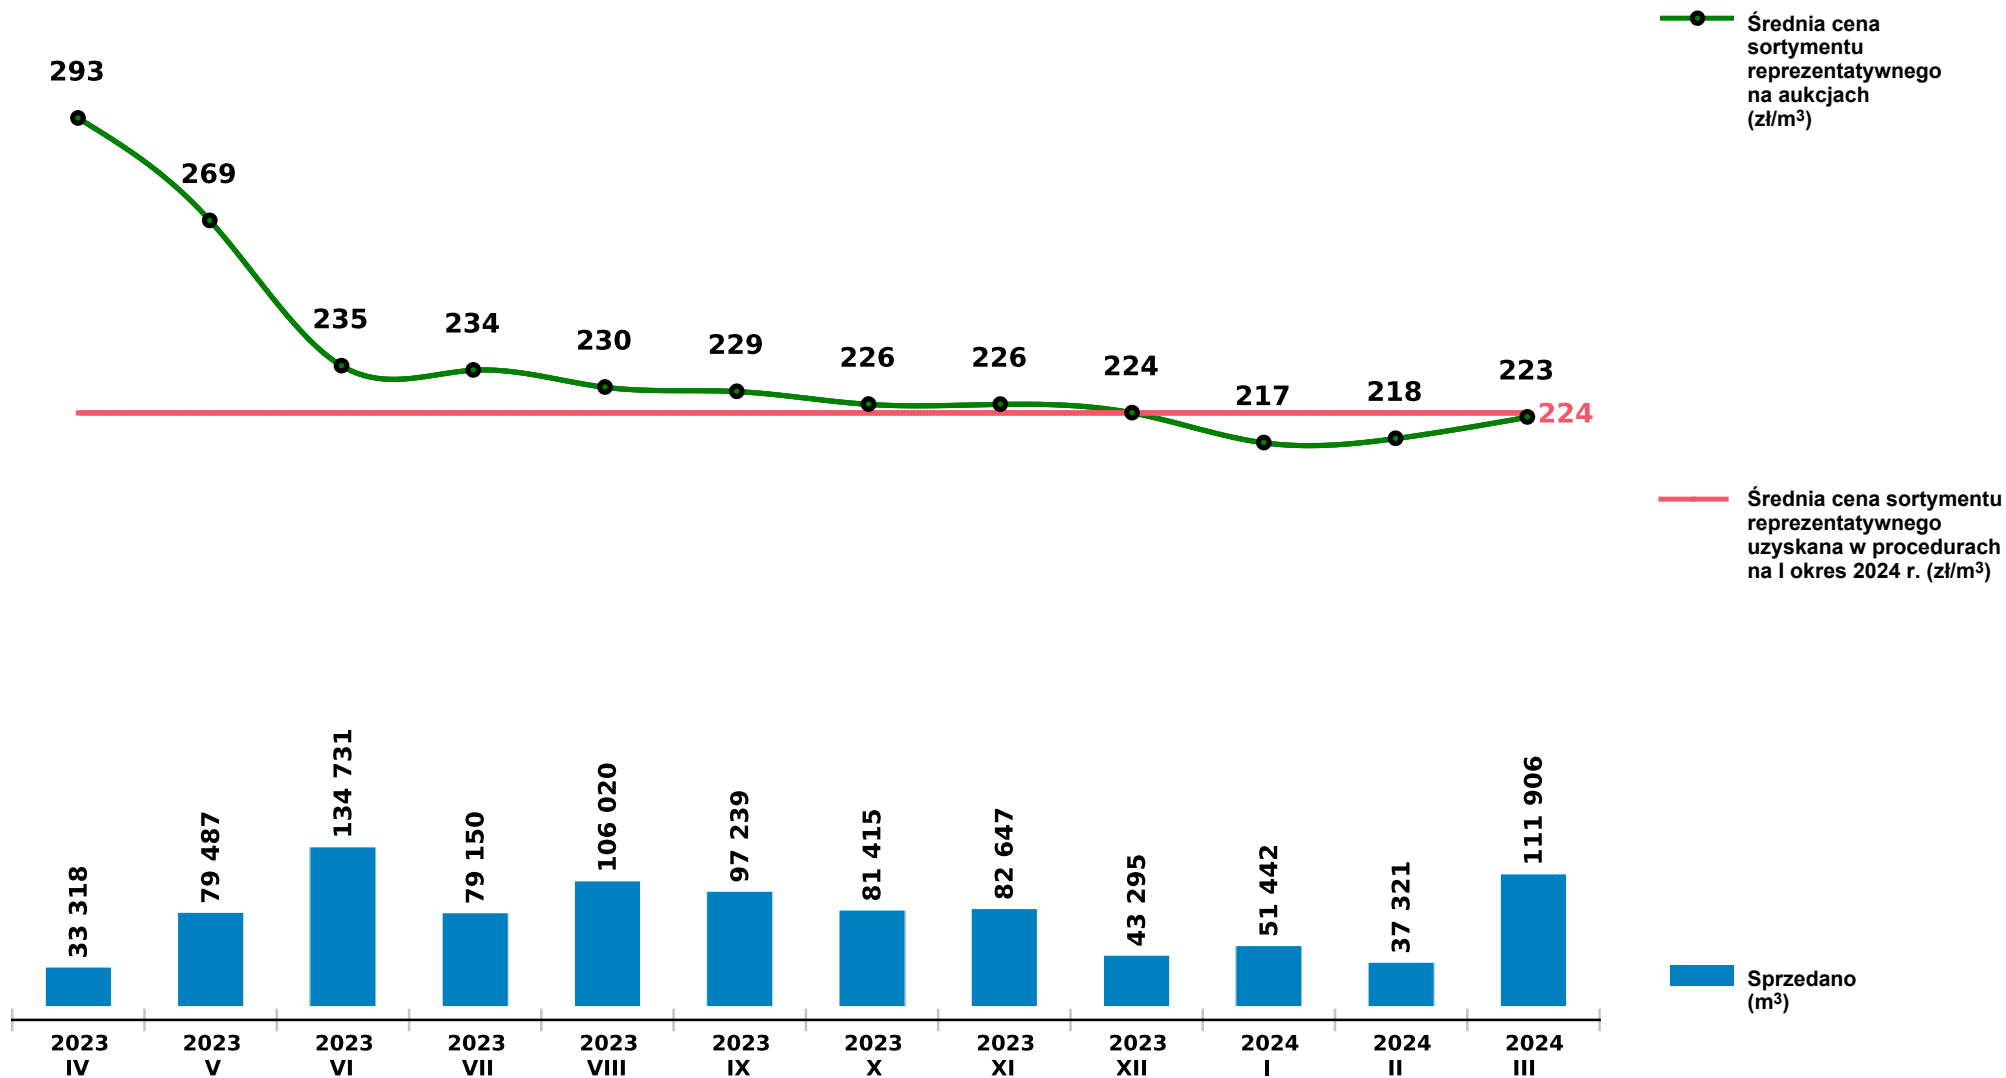

Sprzedaż grupy S_S2A SO - sosna na aukcjach e-drewno w PGL LP

Udostępniono: 2024-04-10 08:14:23