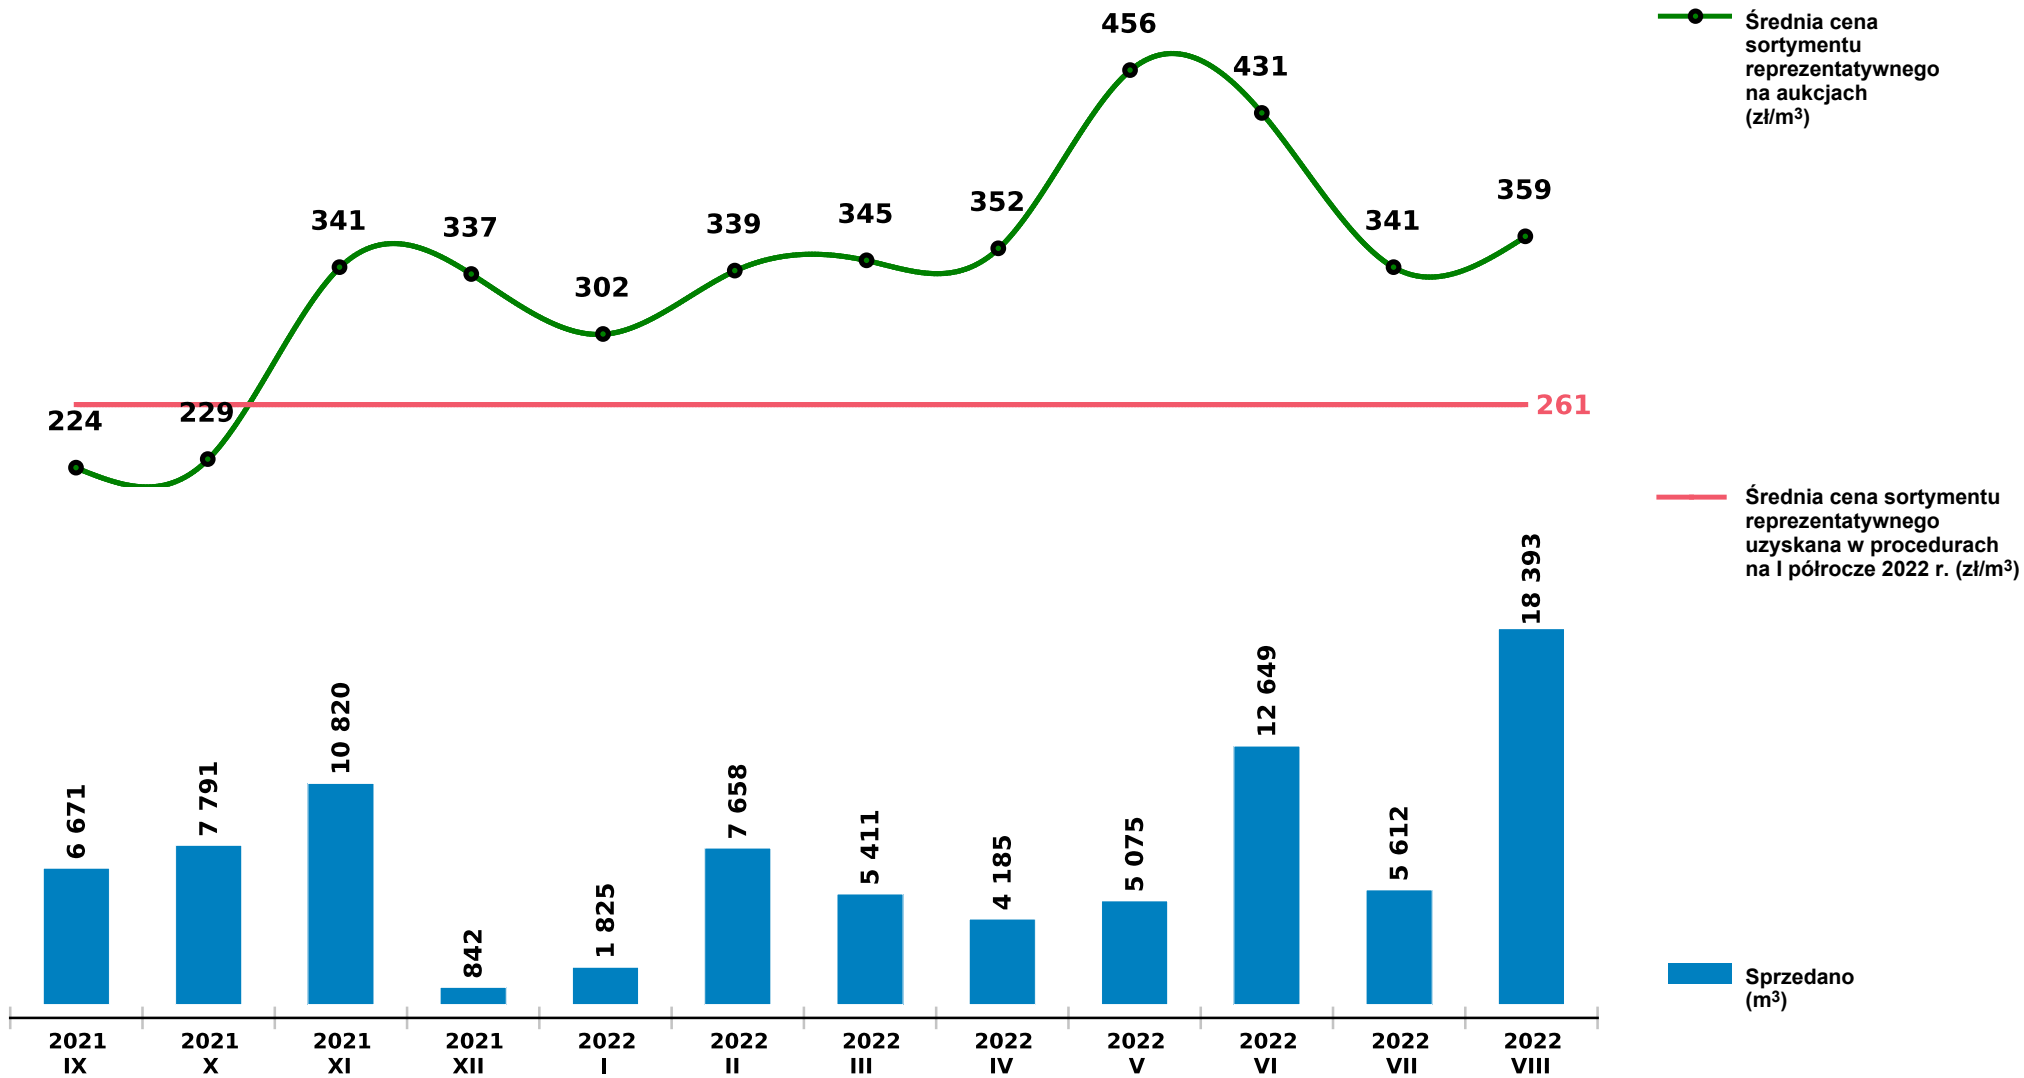

Sprzedaż grupy S_S2A SO - sosna na aukcjach e-drewno w PGL LP

Udostępniono: 2022-09-12 08:50:41