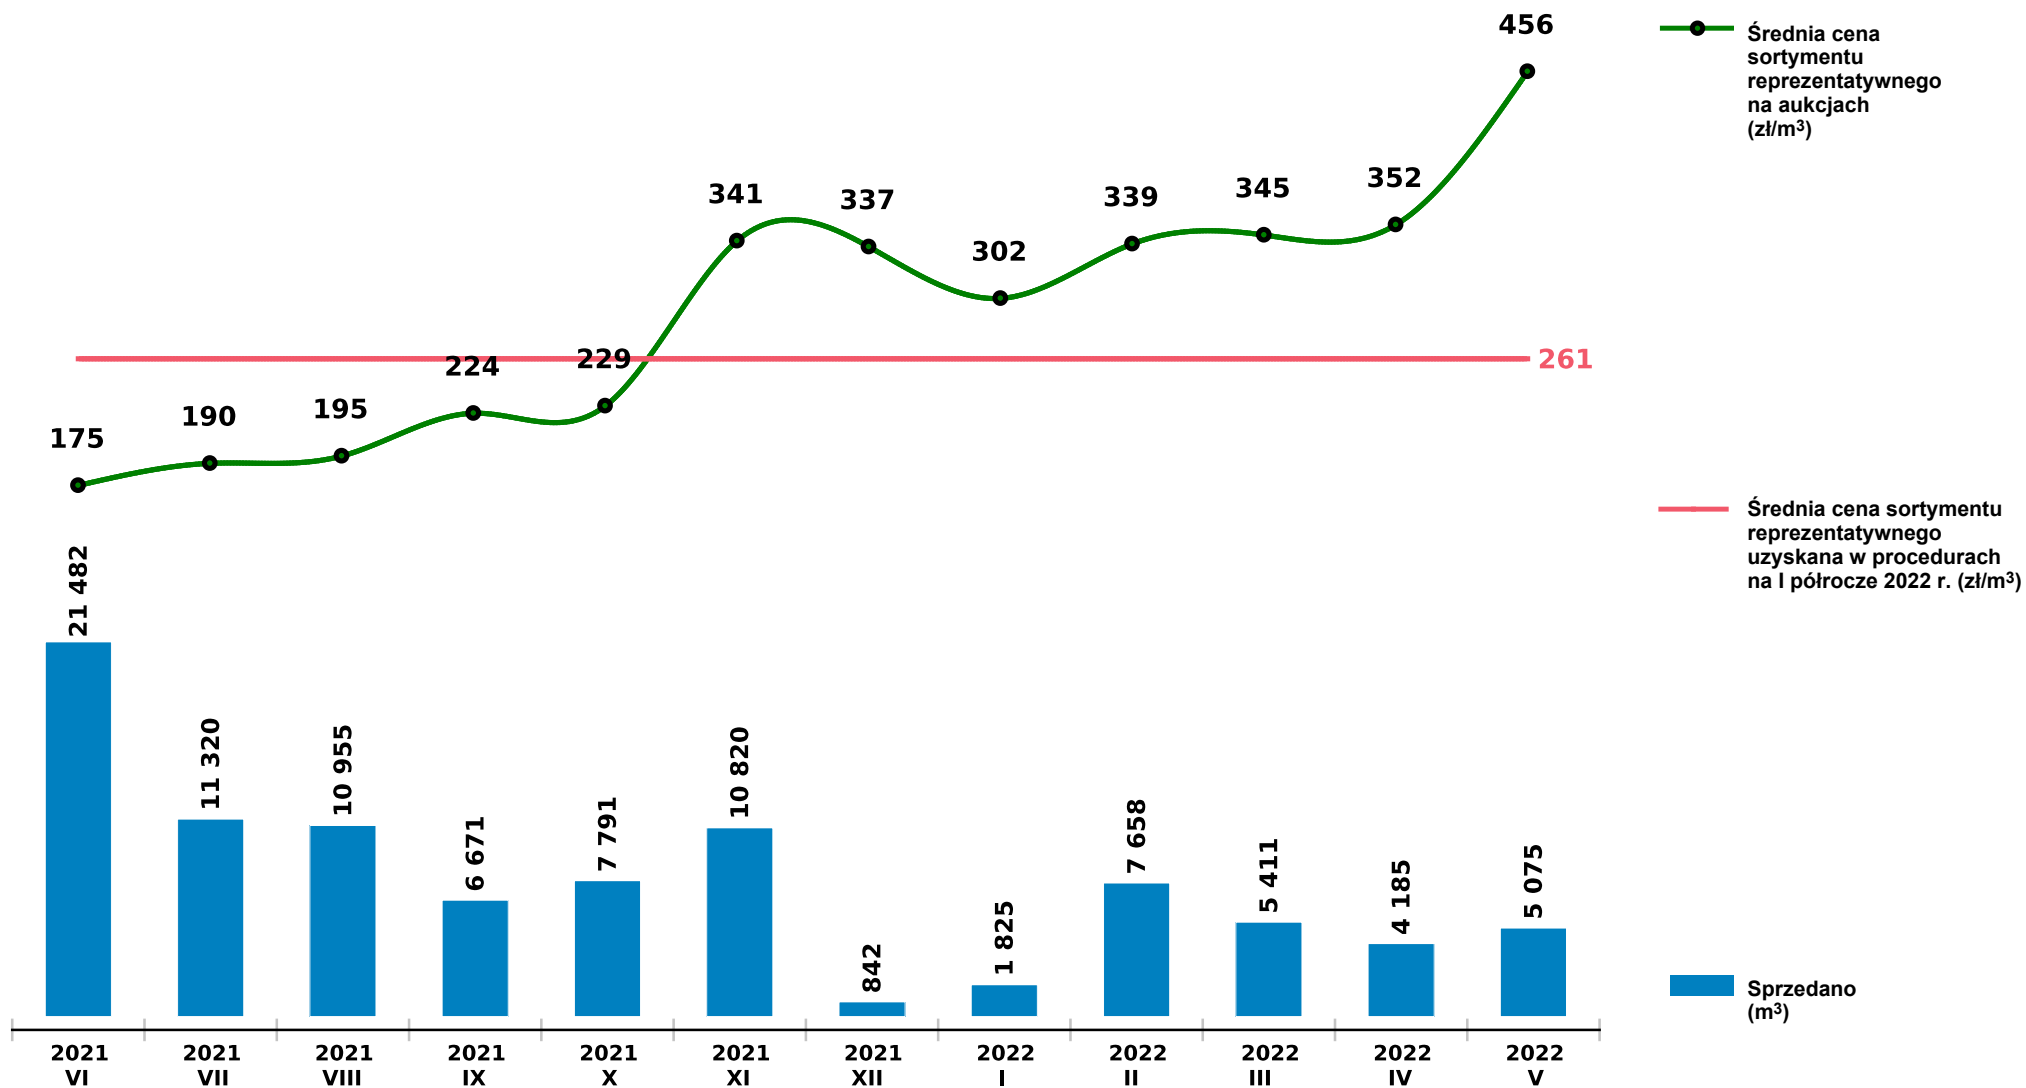

Sprzedaż grupy S_S2A SO - sosna na aukcjach e-drewno w PGL LP

Udostępniono: 2022-06-10 06:14:42