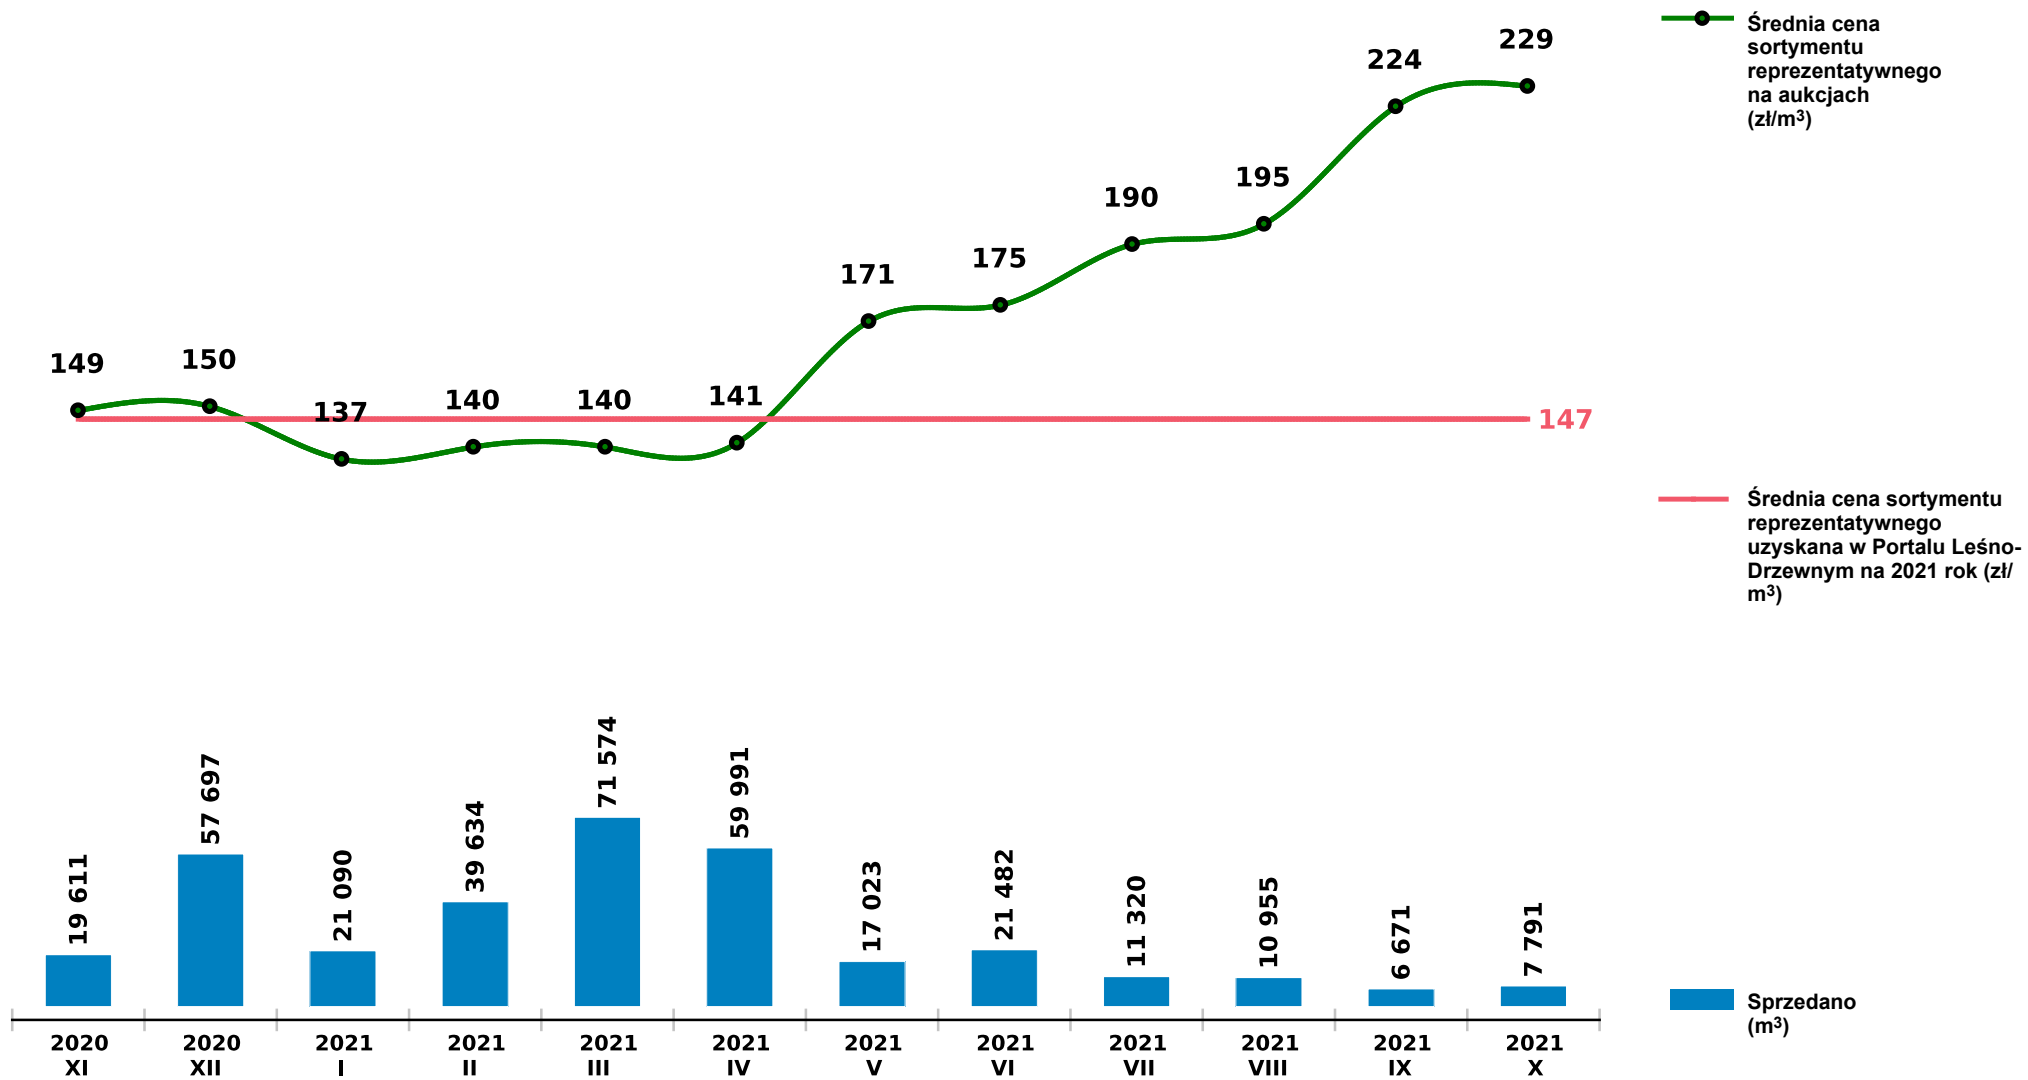

Sprzedaż grupy S_S2A SO - sosna na aukcjach e-drewno w PGL LP

Udostępniono: 2021-11-10 08:28:32