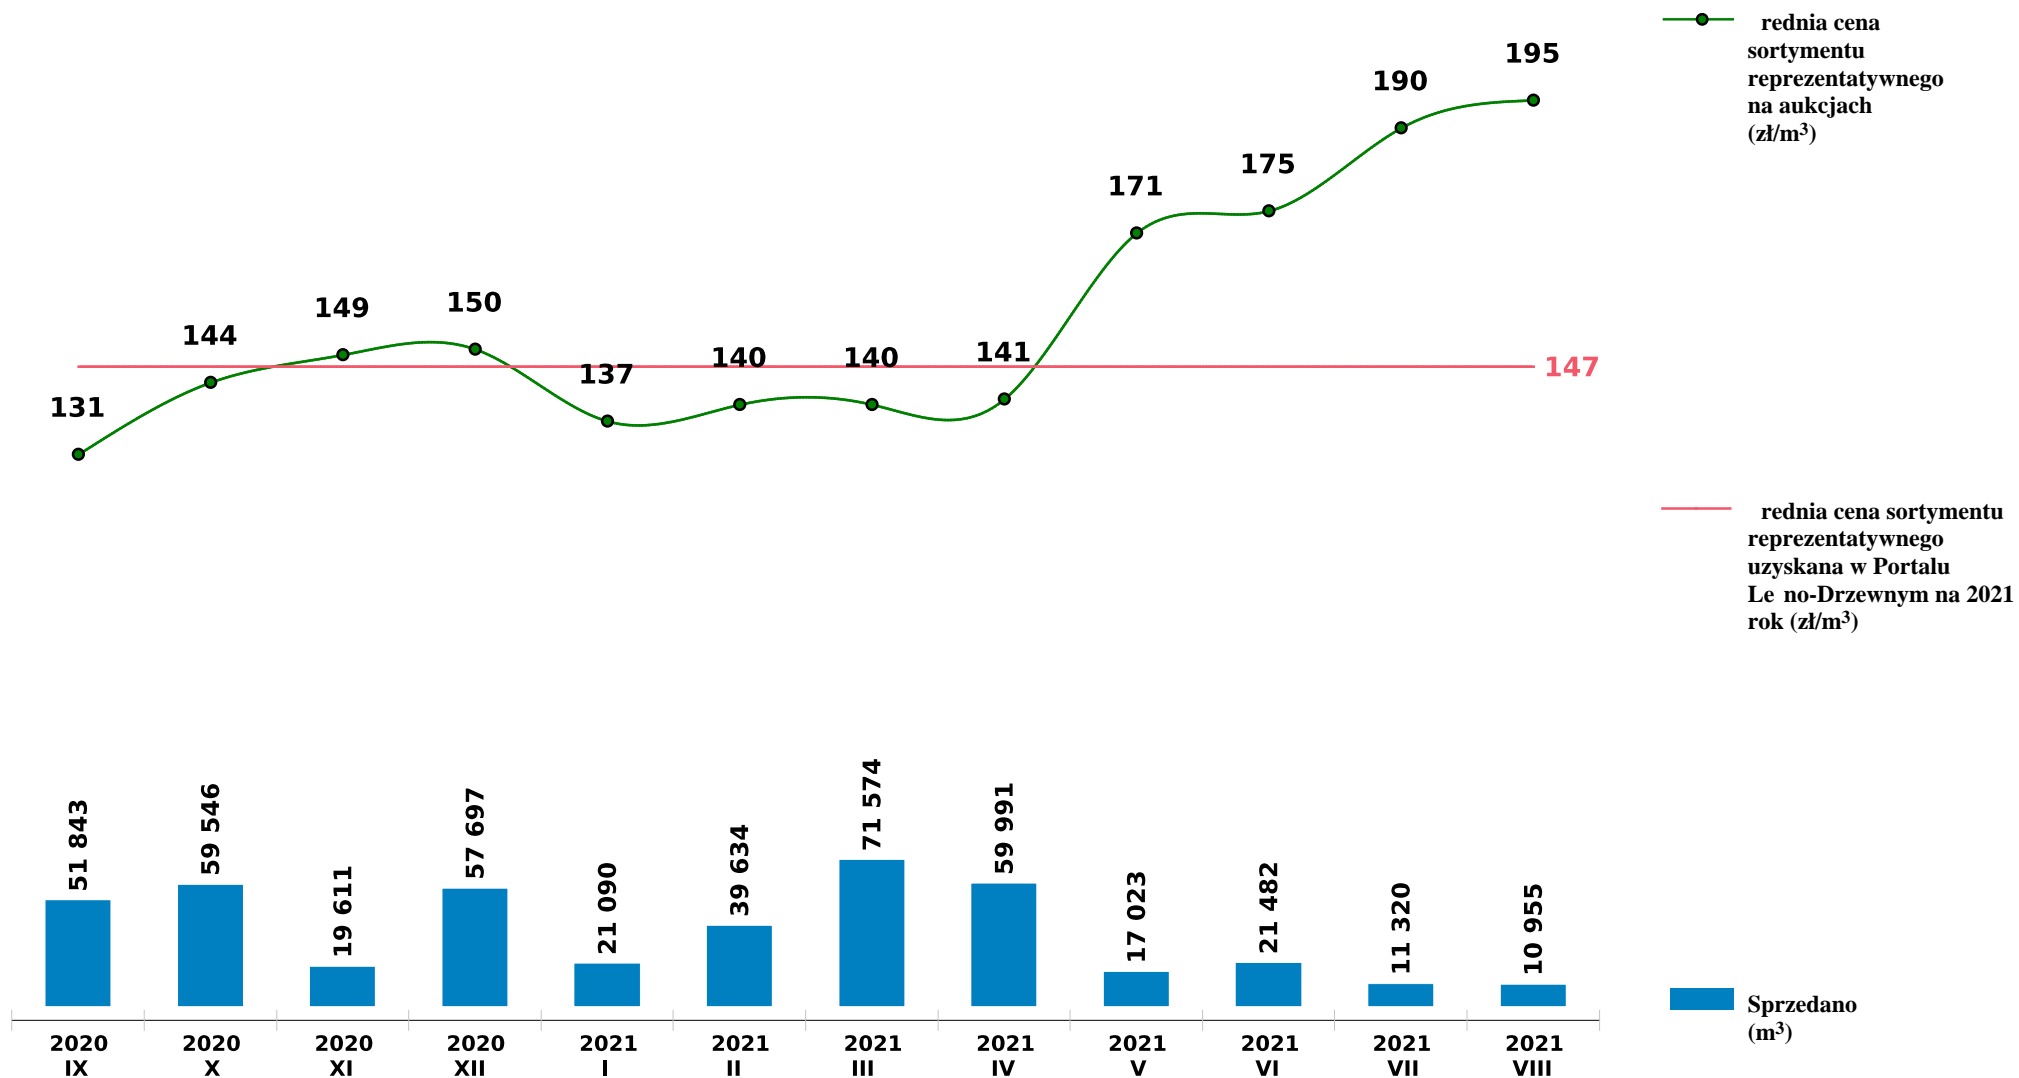

Sprzedaż grupy S_S2A SO - sosna na aukcjach e-drewno w PGL LP

Udost pniao: 2021-09-10 07:17:16