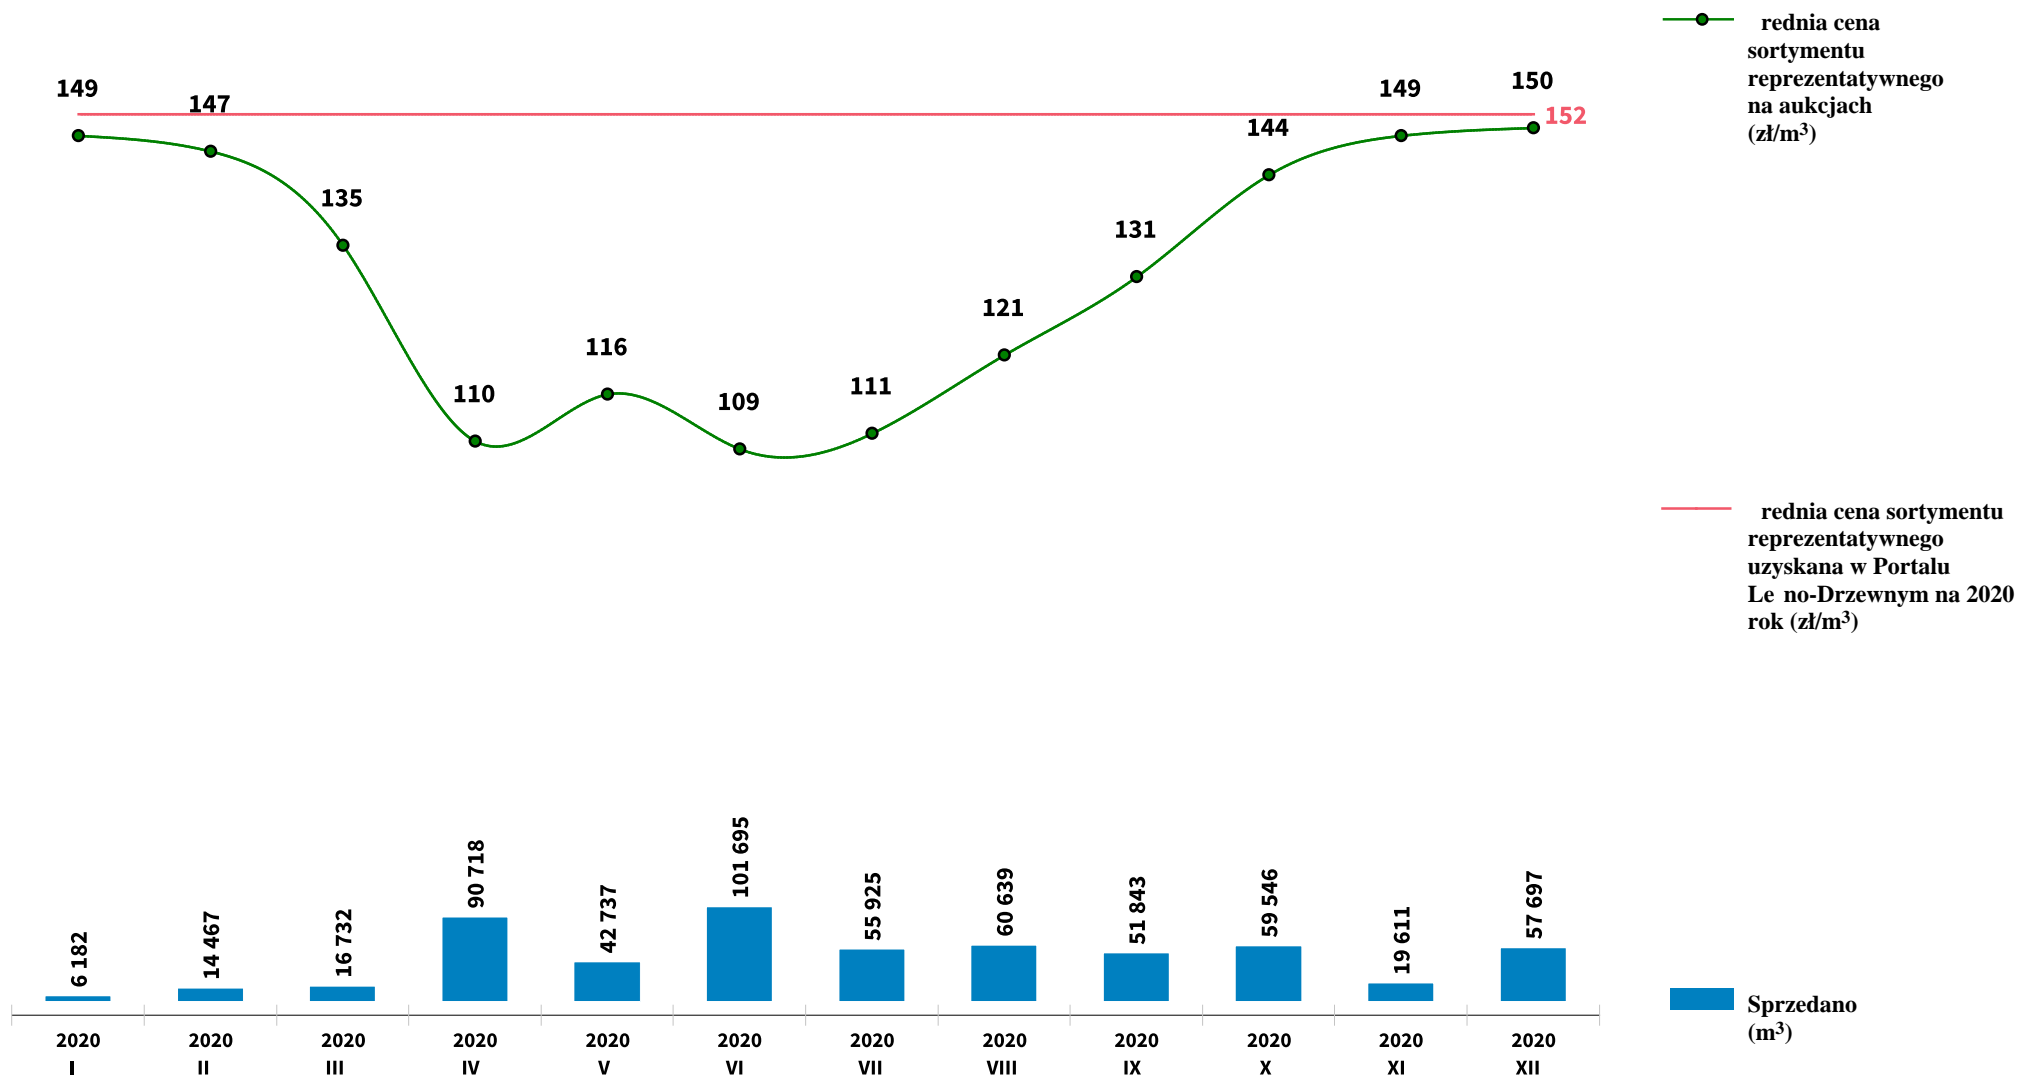

Sprzeda grupy S_S2A SO - sosna na aukcjach e-drewno w PGL LP

Udost pniao: 2021-01-14 13:04:47