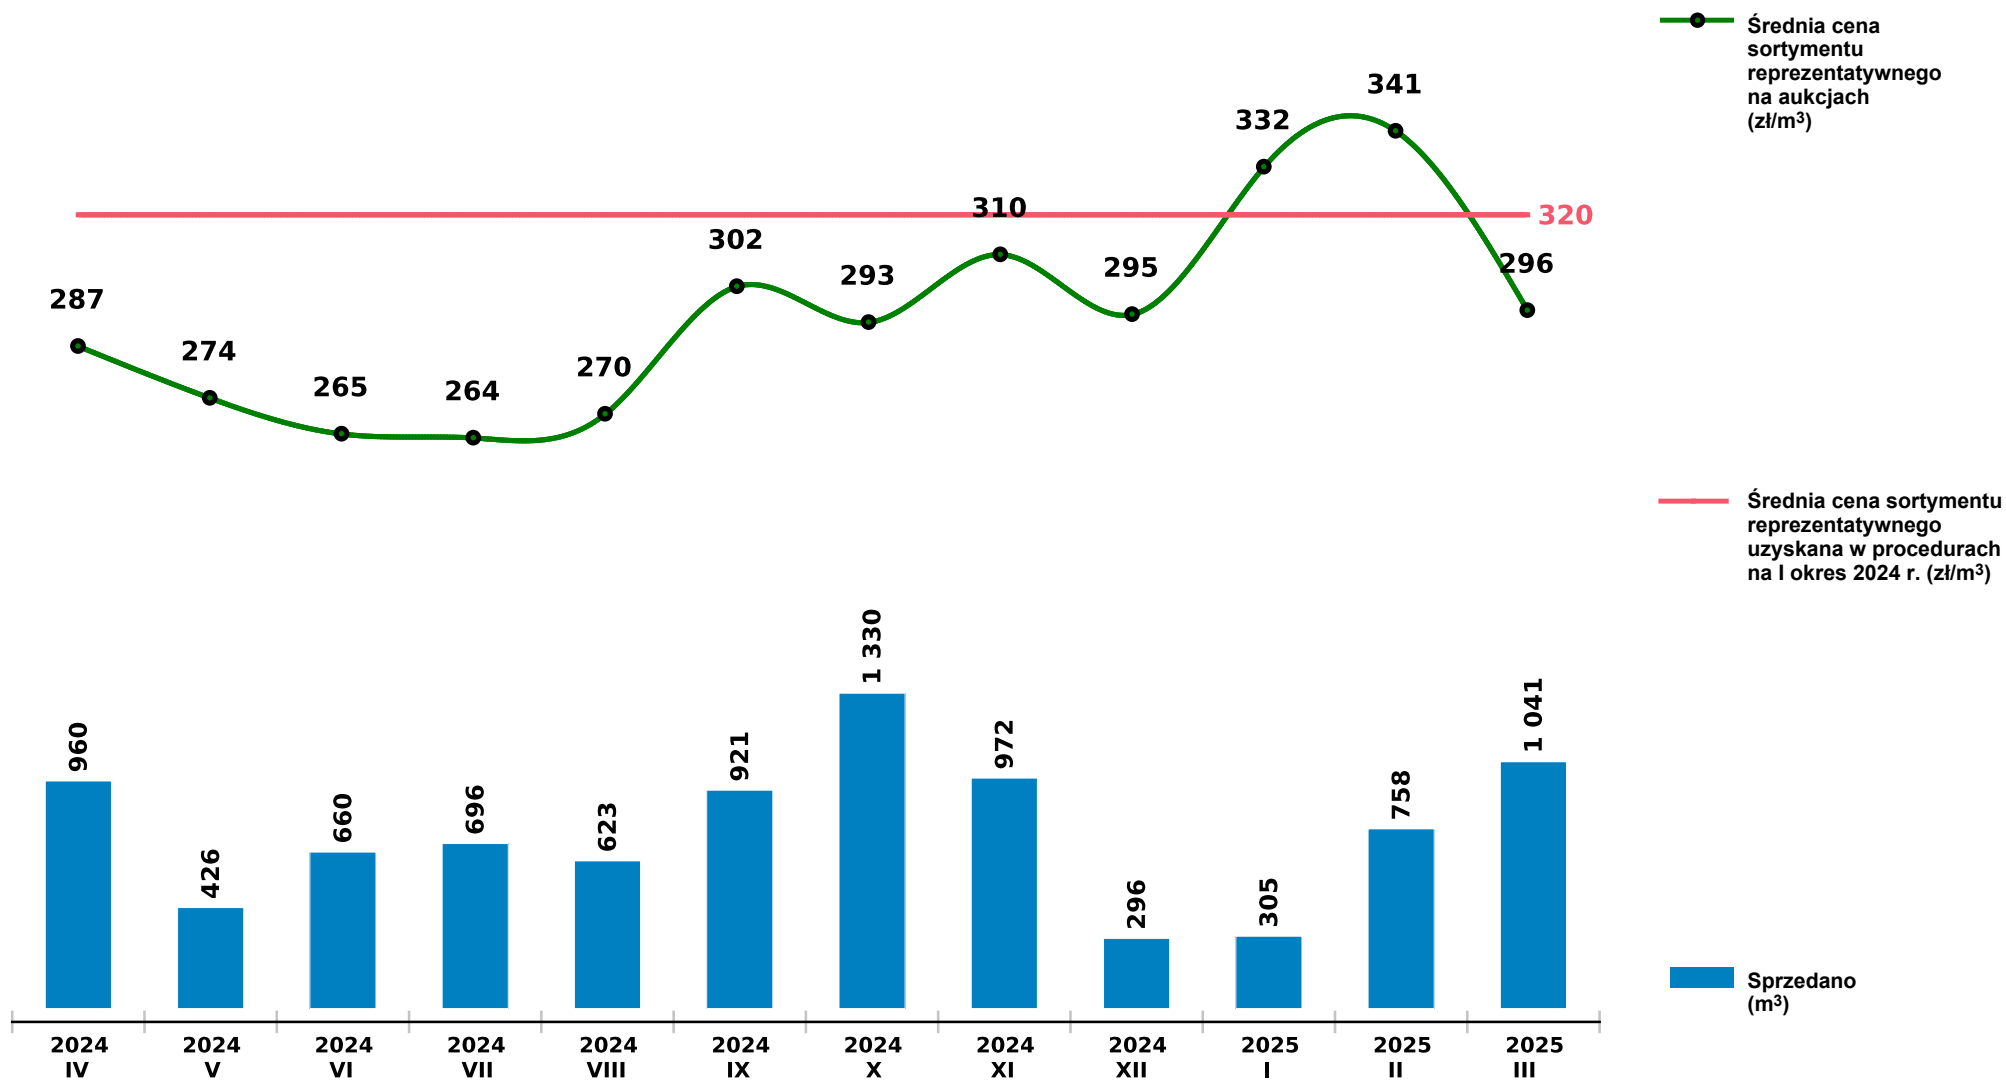

## Sprzedaż grupy W\_STANDARD OL - olsza na aukcjach e-drewno w PGL LP

Udostępniono: 2025-04-14 09:26:00