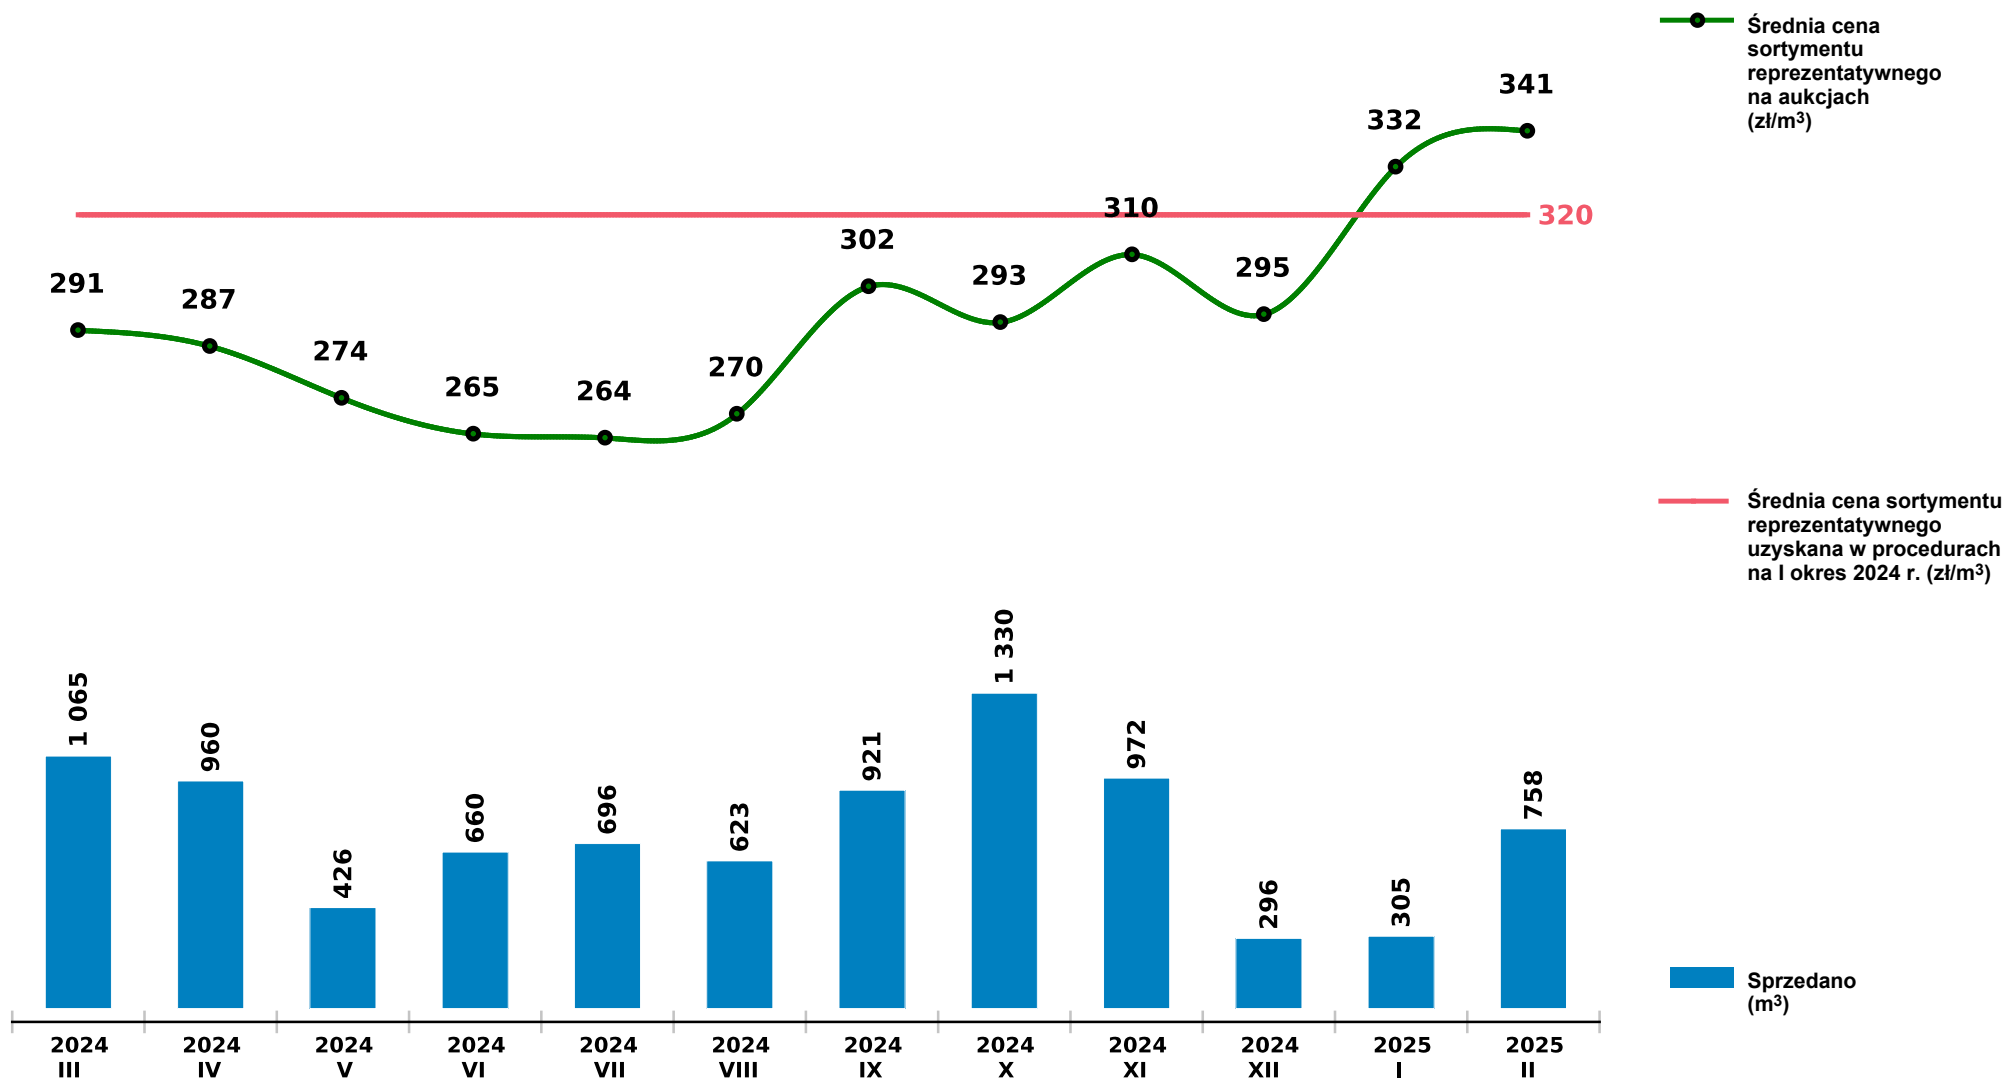

Sprzedaż grupy W_STANDARD OL - olsza na aukcjach e-drewno w PGL LP

Udostępniono: 2025-03-10 08:24:25