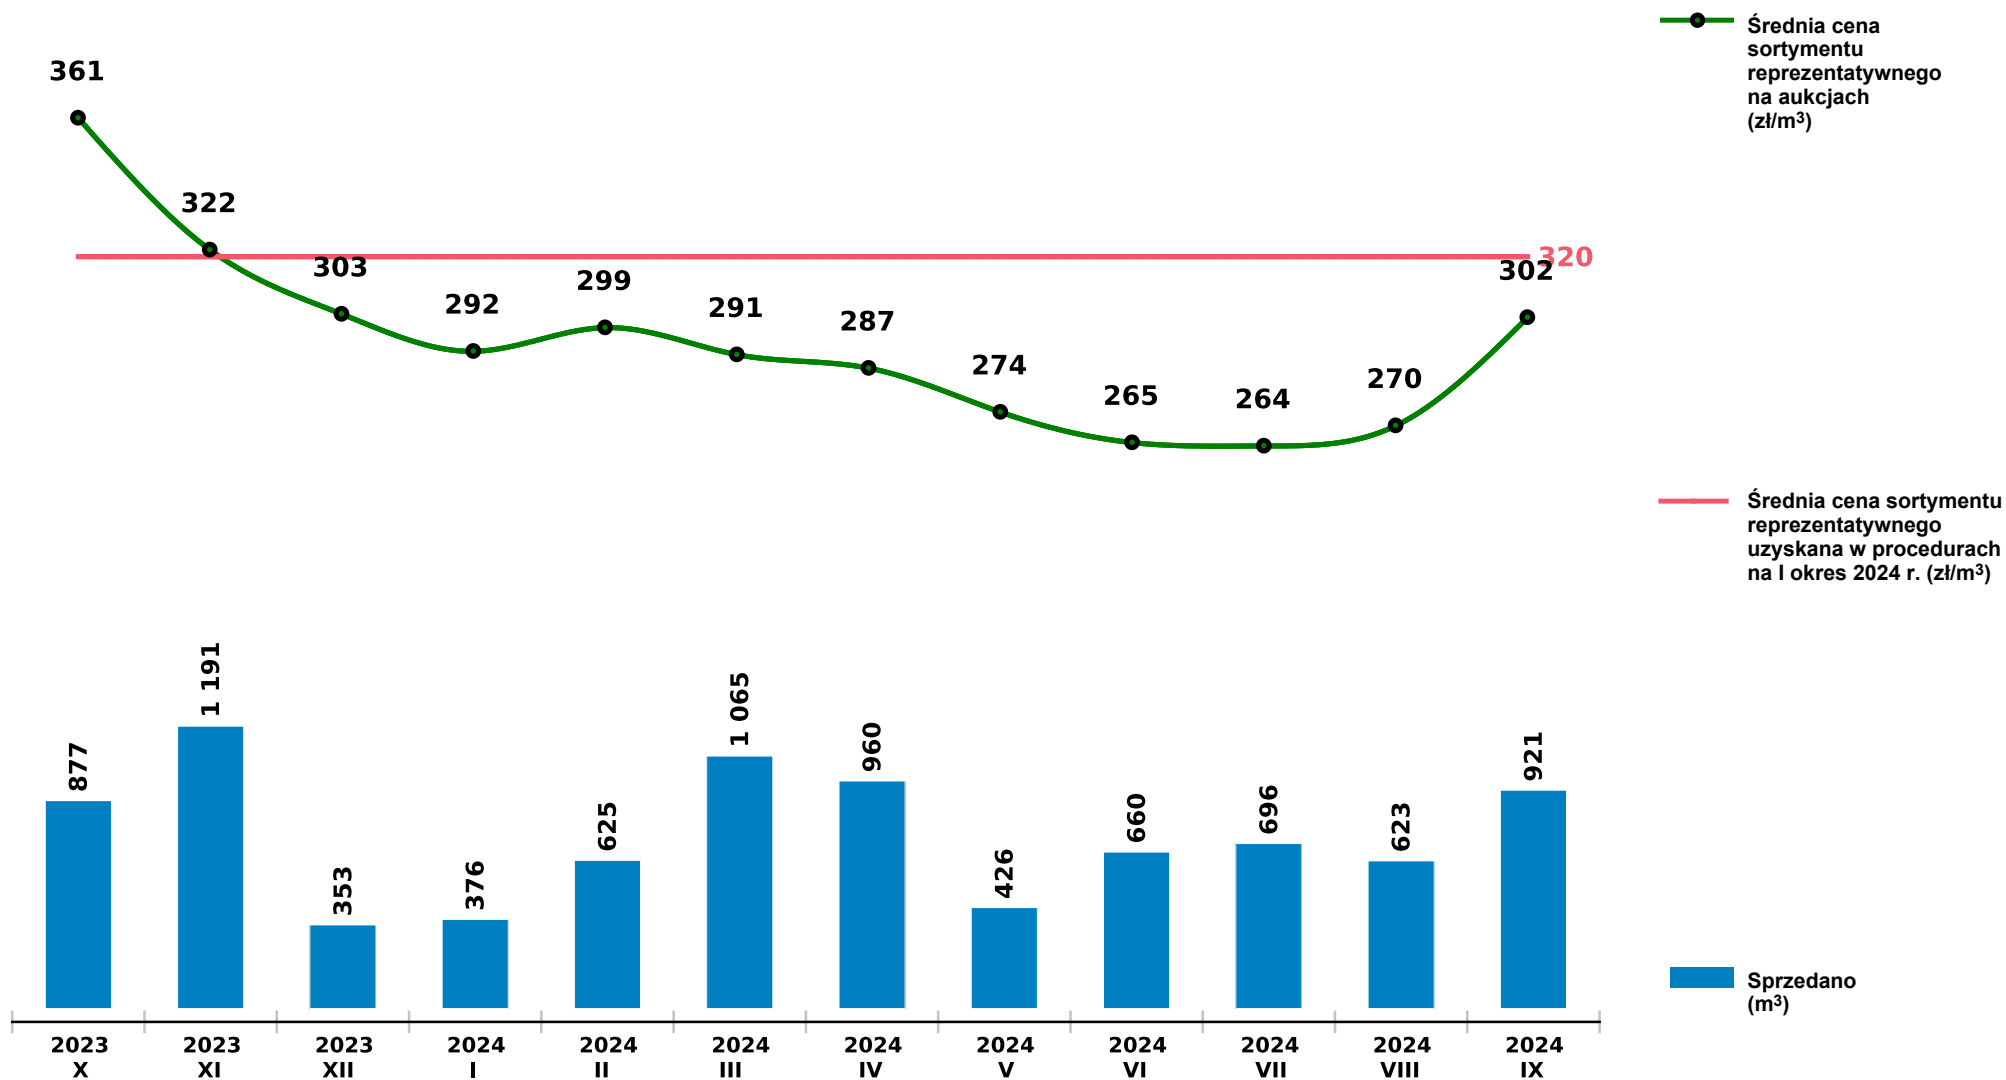

Sprzedaż grupy W_STANDARD OL - olsza na aukcjach e-drewno w PGL LP

Udostępniono: 2024-10-21 15:33:24