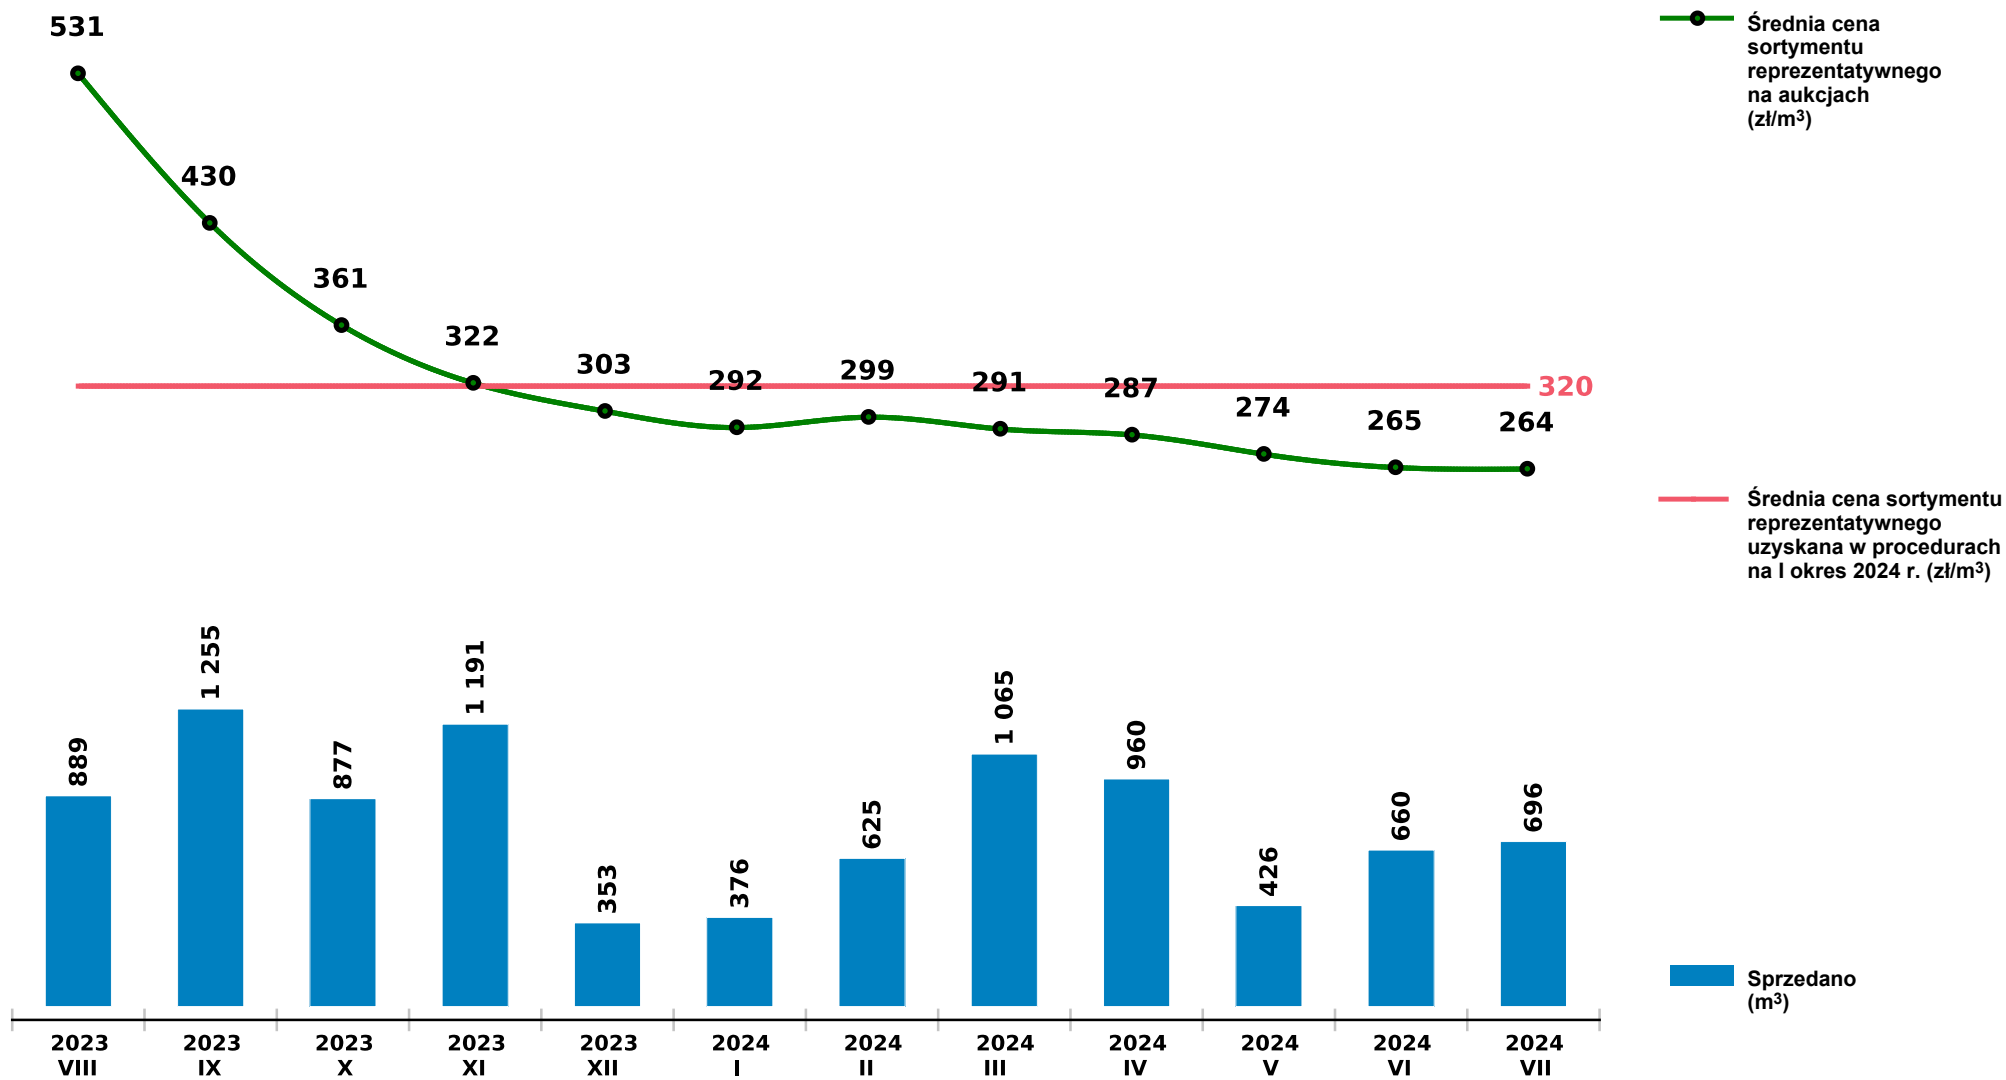

Sprzedaż grupy W_STANDARD OL - olsza na aukcjach e-drewno w PGL LP

Udostępniono: 2024-08-12 08:33:53