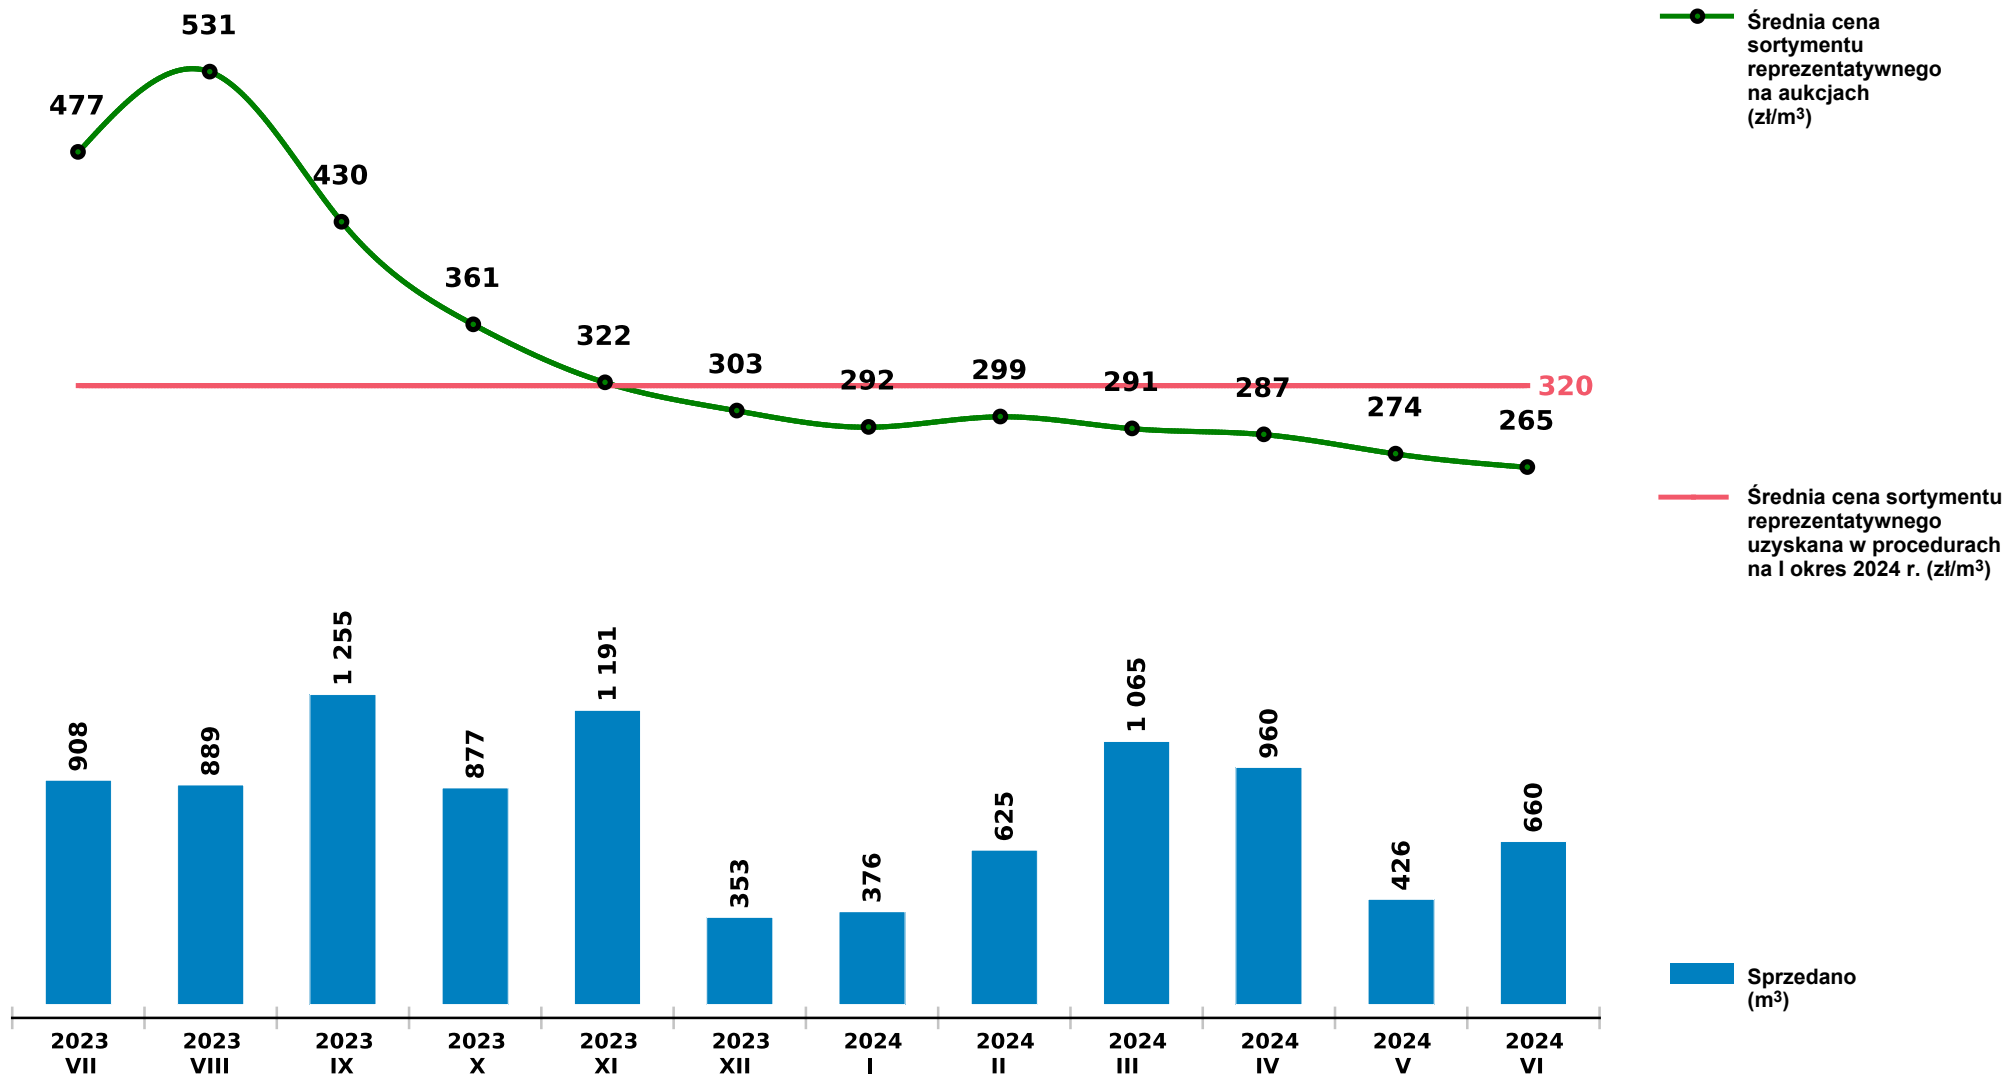

## Sprzedaż grupy W\_STANDARD OL - olsza na aukcjach e-drewno w PGL LP

Udostępniono: 2024-07-15 09:32:42