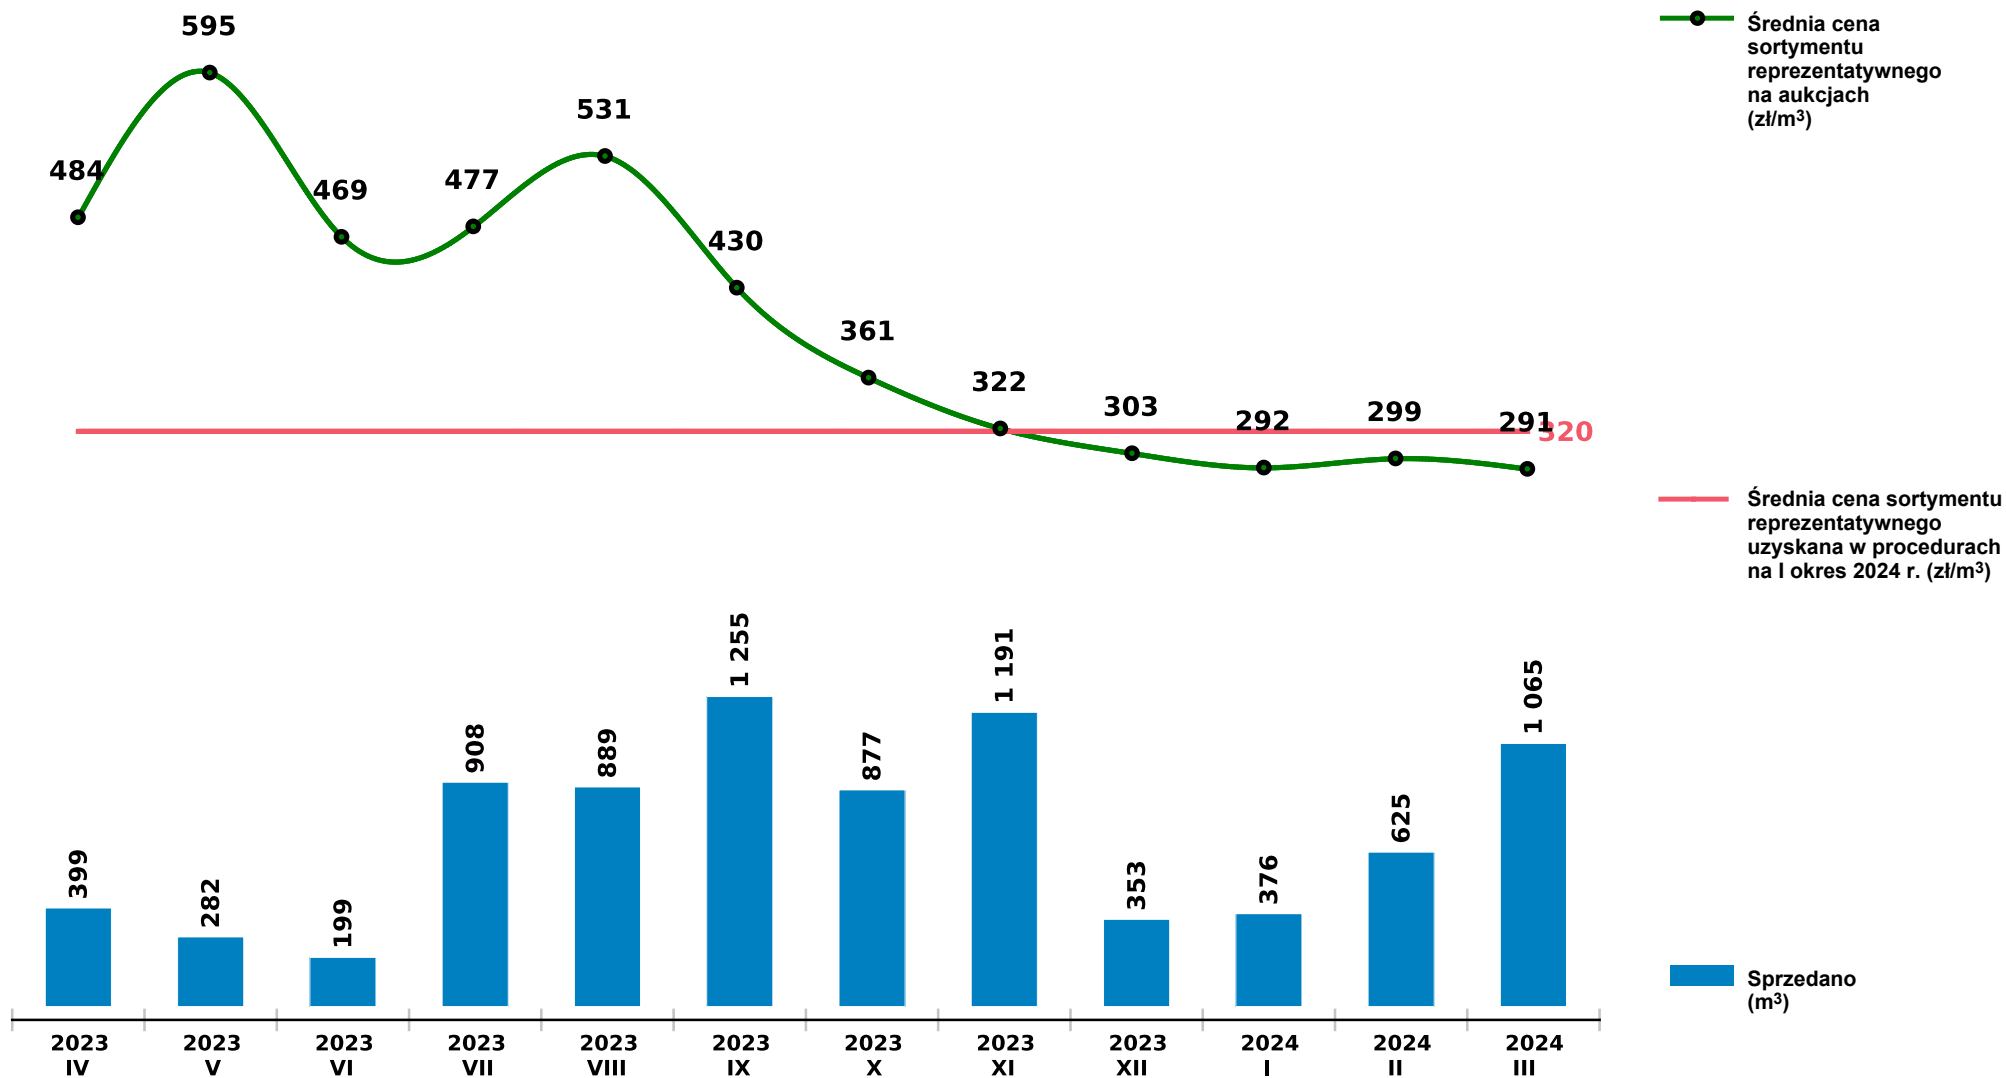

Sprzedaż grupy W_STANDARD OL - olsza na aukcjach e-drewno w PGL LP

Udostępniono: 2024-04-10 08:14:23