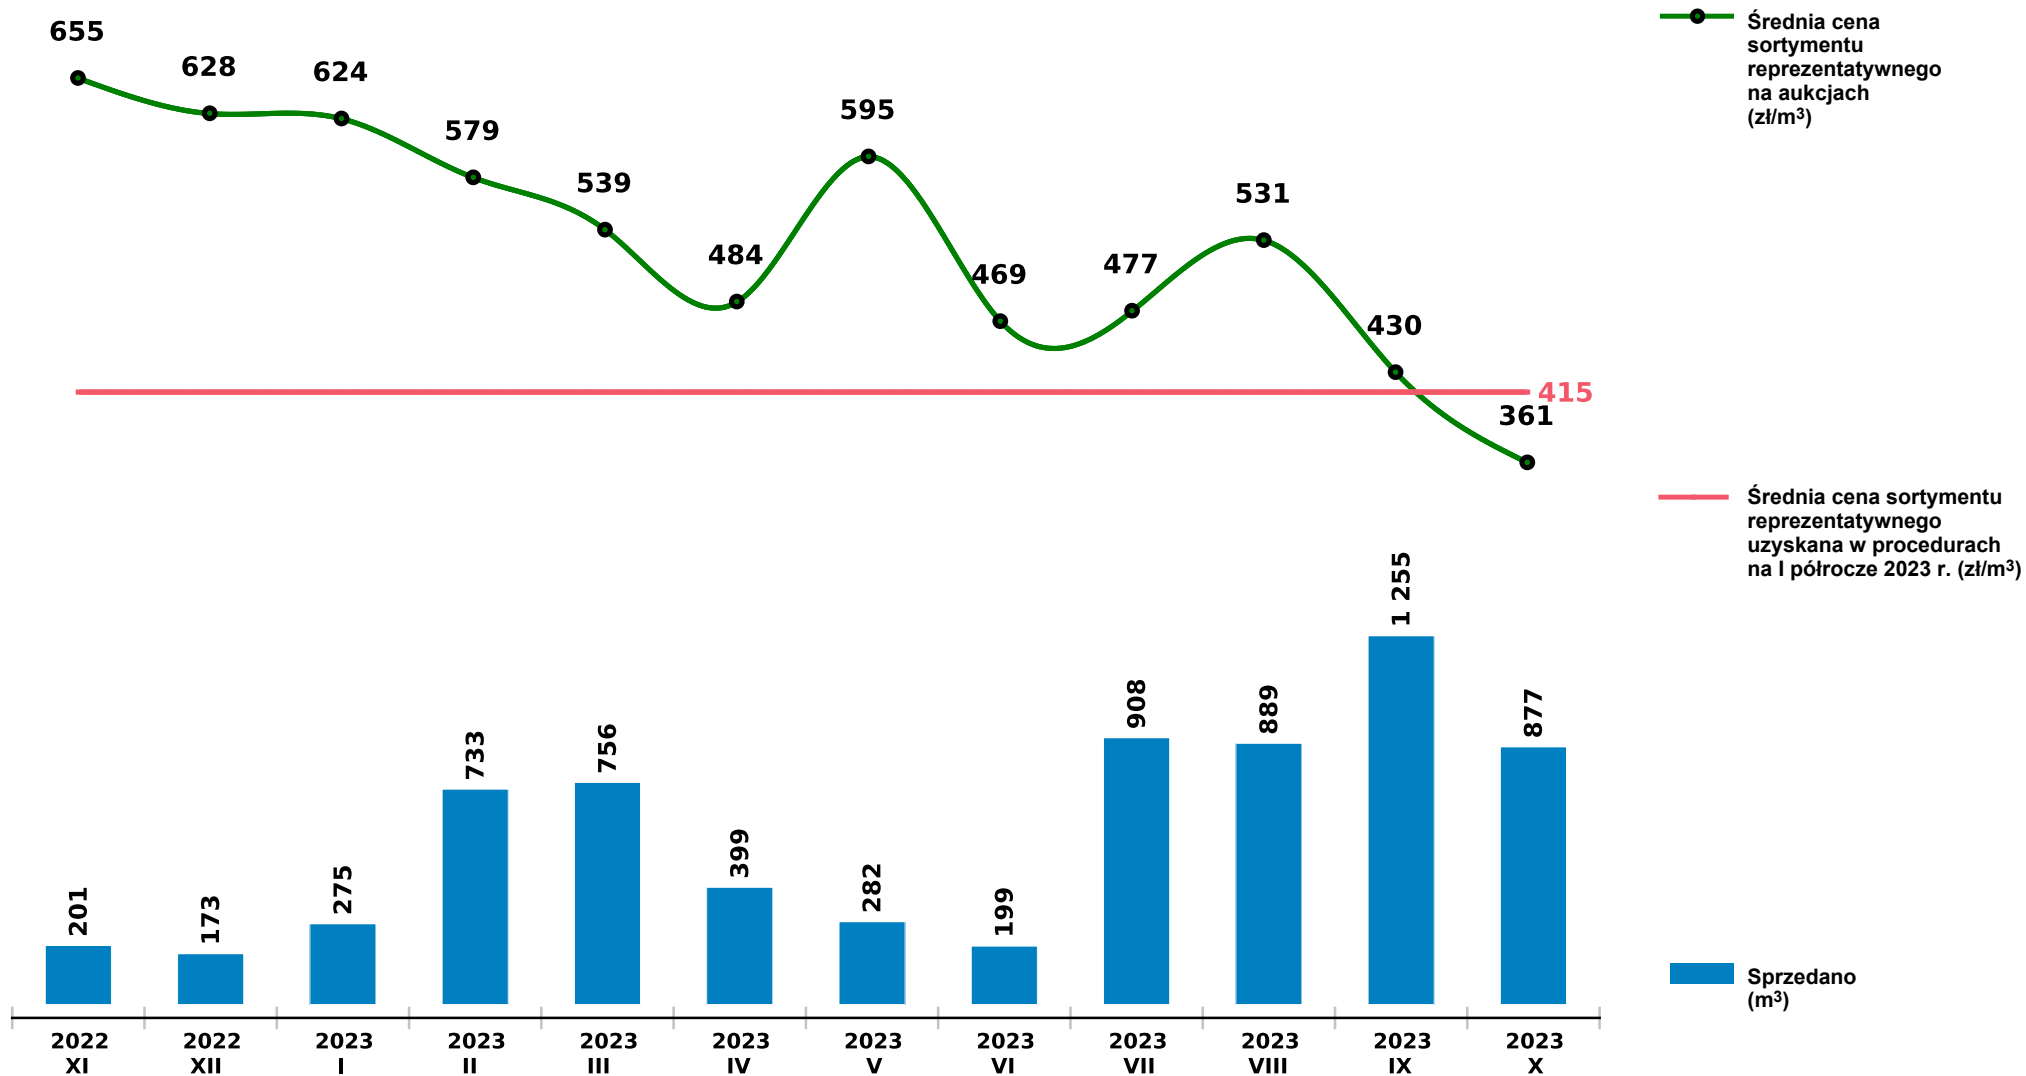

Sprzedaż grupy W_STANDARD OL - olsza na aukcjach e-drewno w PGL LP

Udostępniono: 2023-11-10 06:32:57