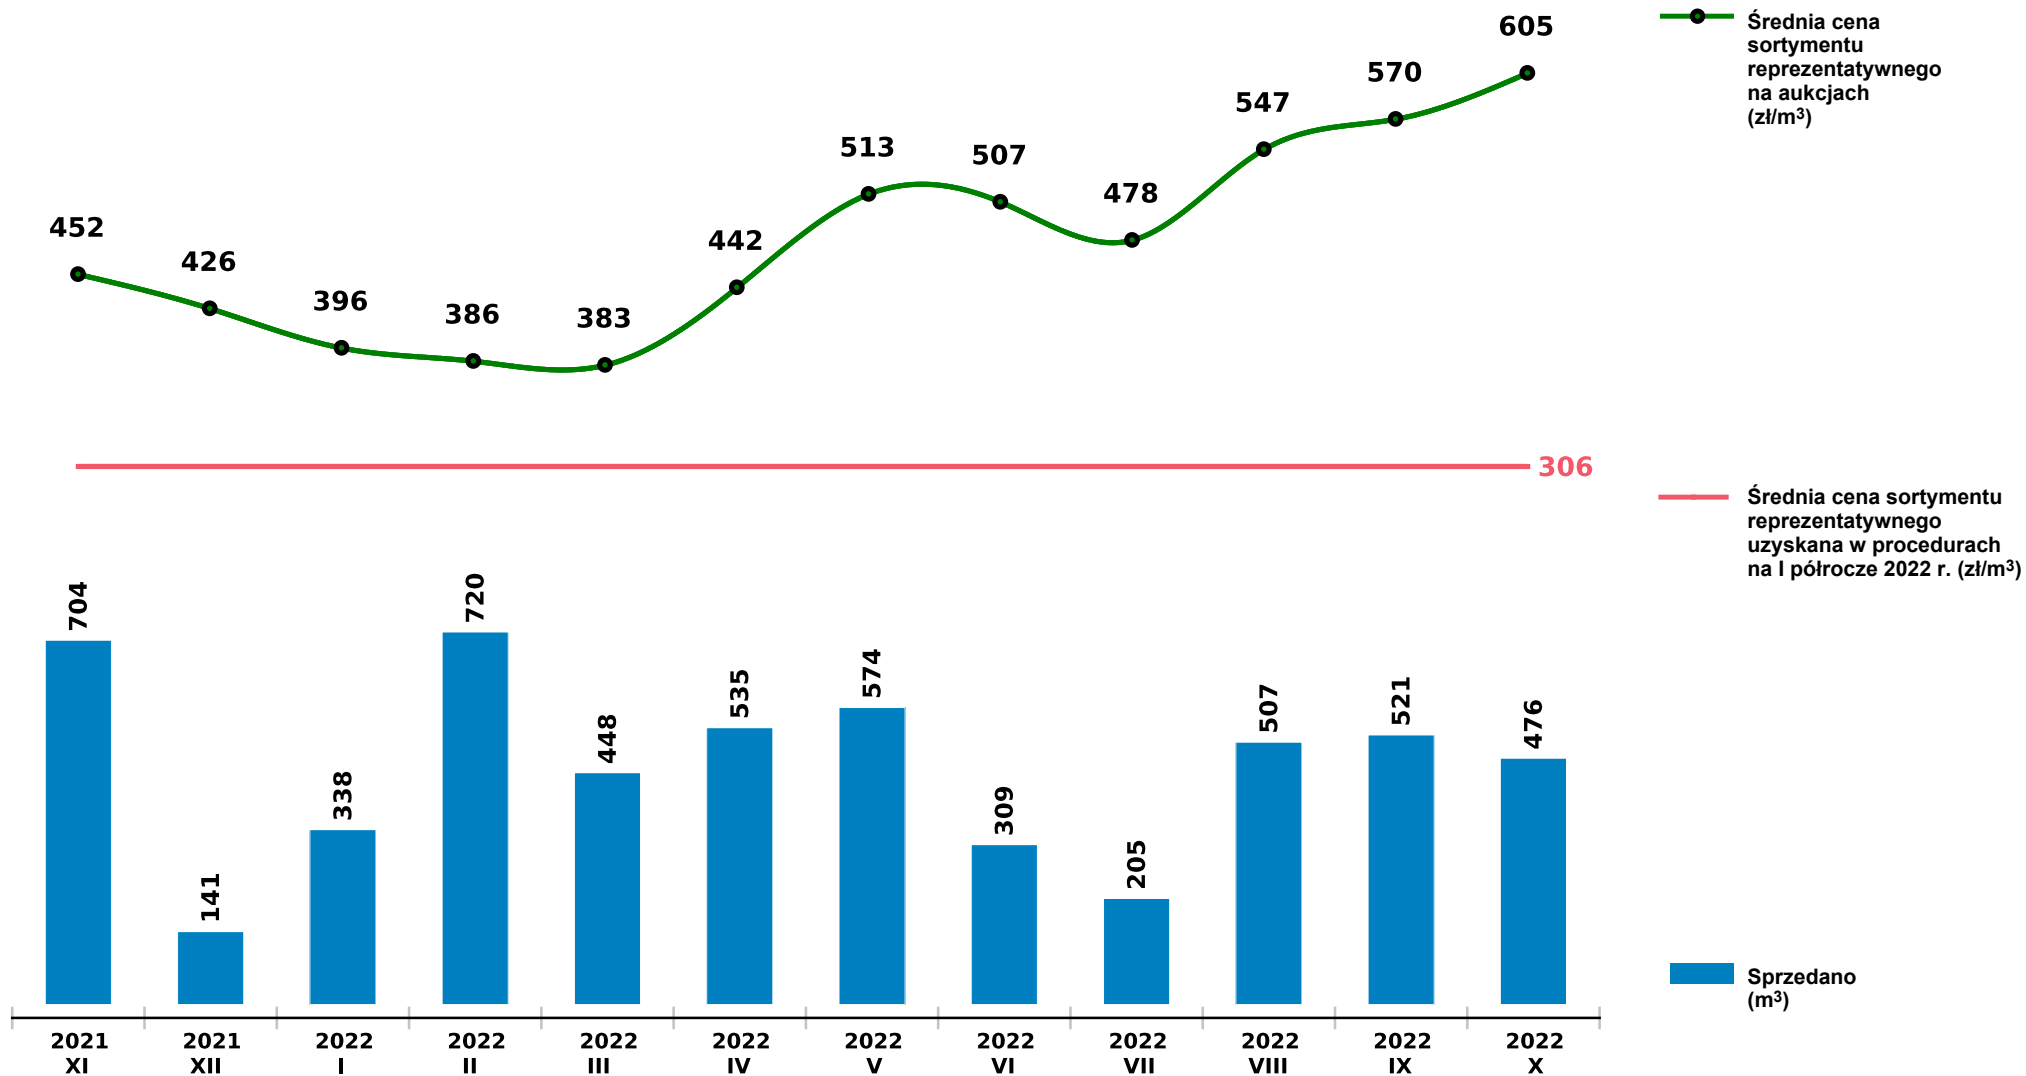

## Sprzedaż grupy W\_STANDARD OL - olsza na aukcjach e-drewno w PGL LP

Udostępniono: 2022-11-10 06:21:15