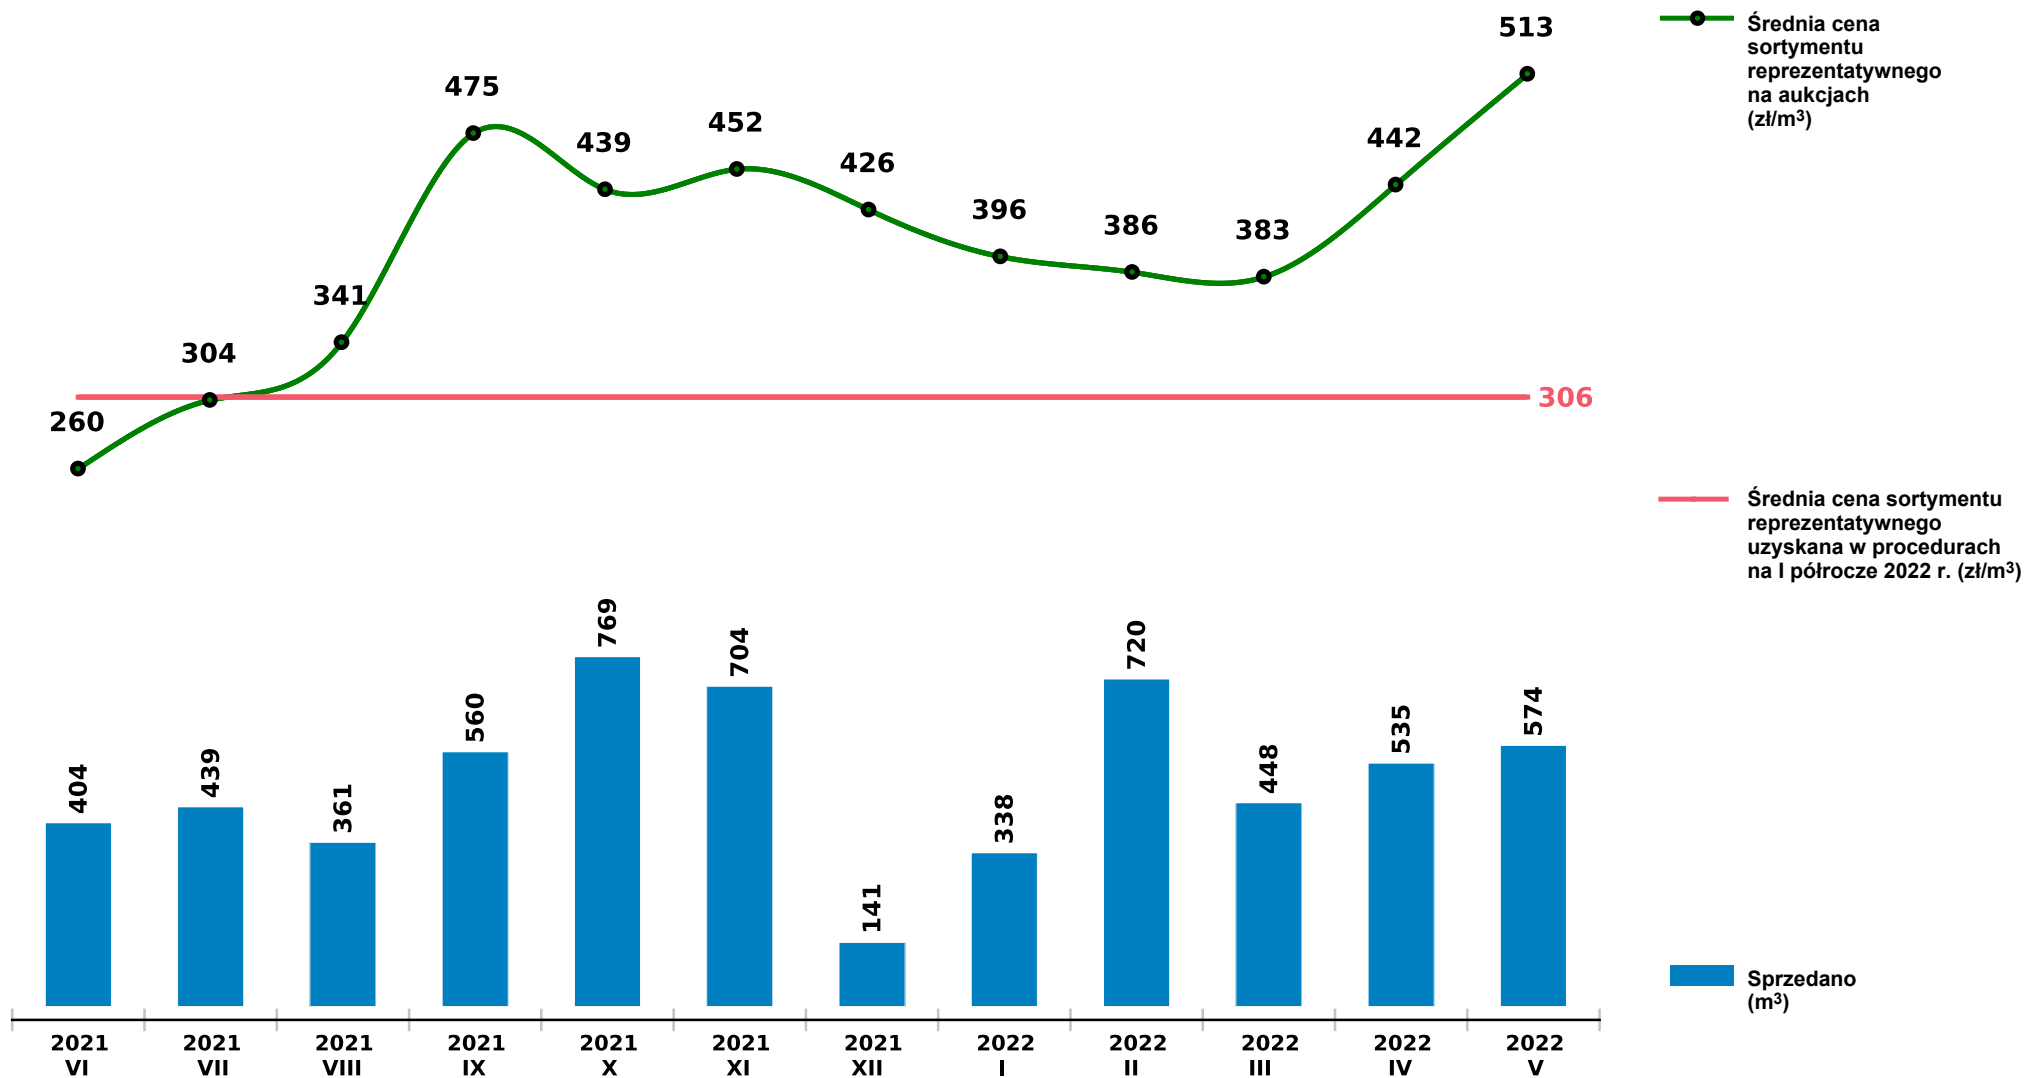

Sprzedaż grupy W_STANDARD OL - olsza na aukcjach e-drewno w PGL LP

Udostępniono: 2022-06-10 06:14:42