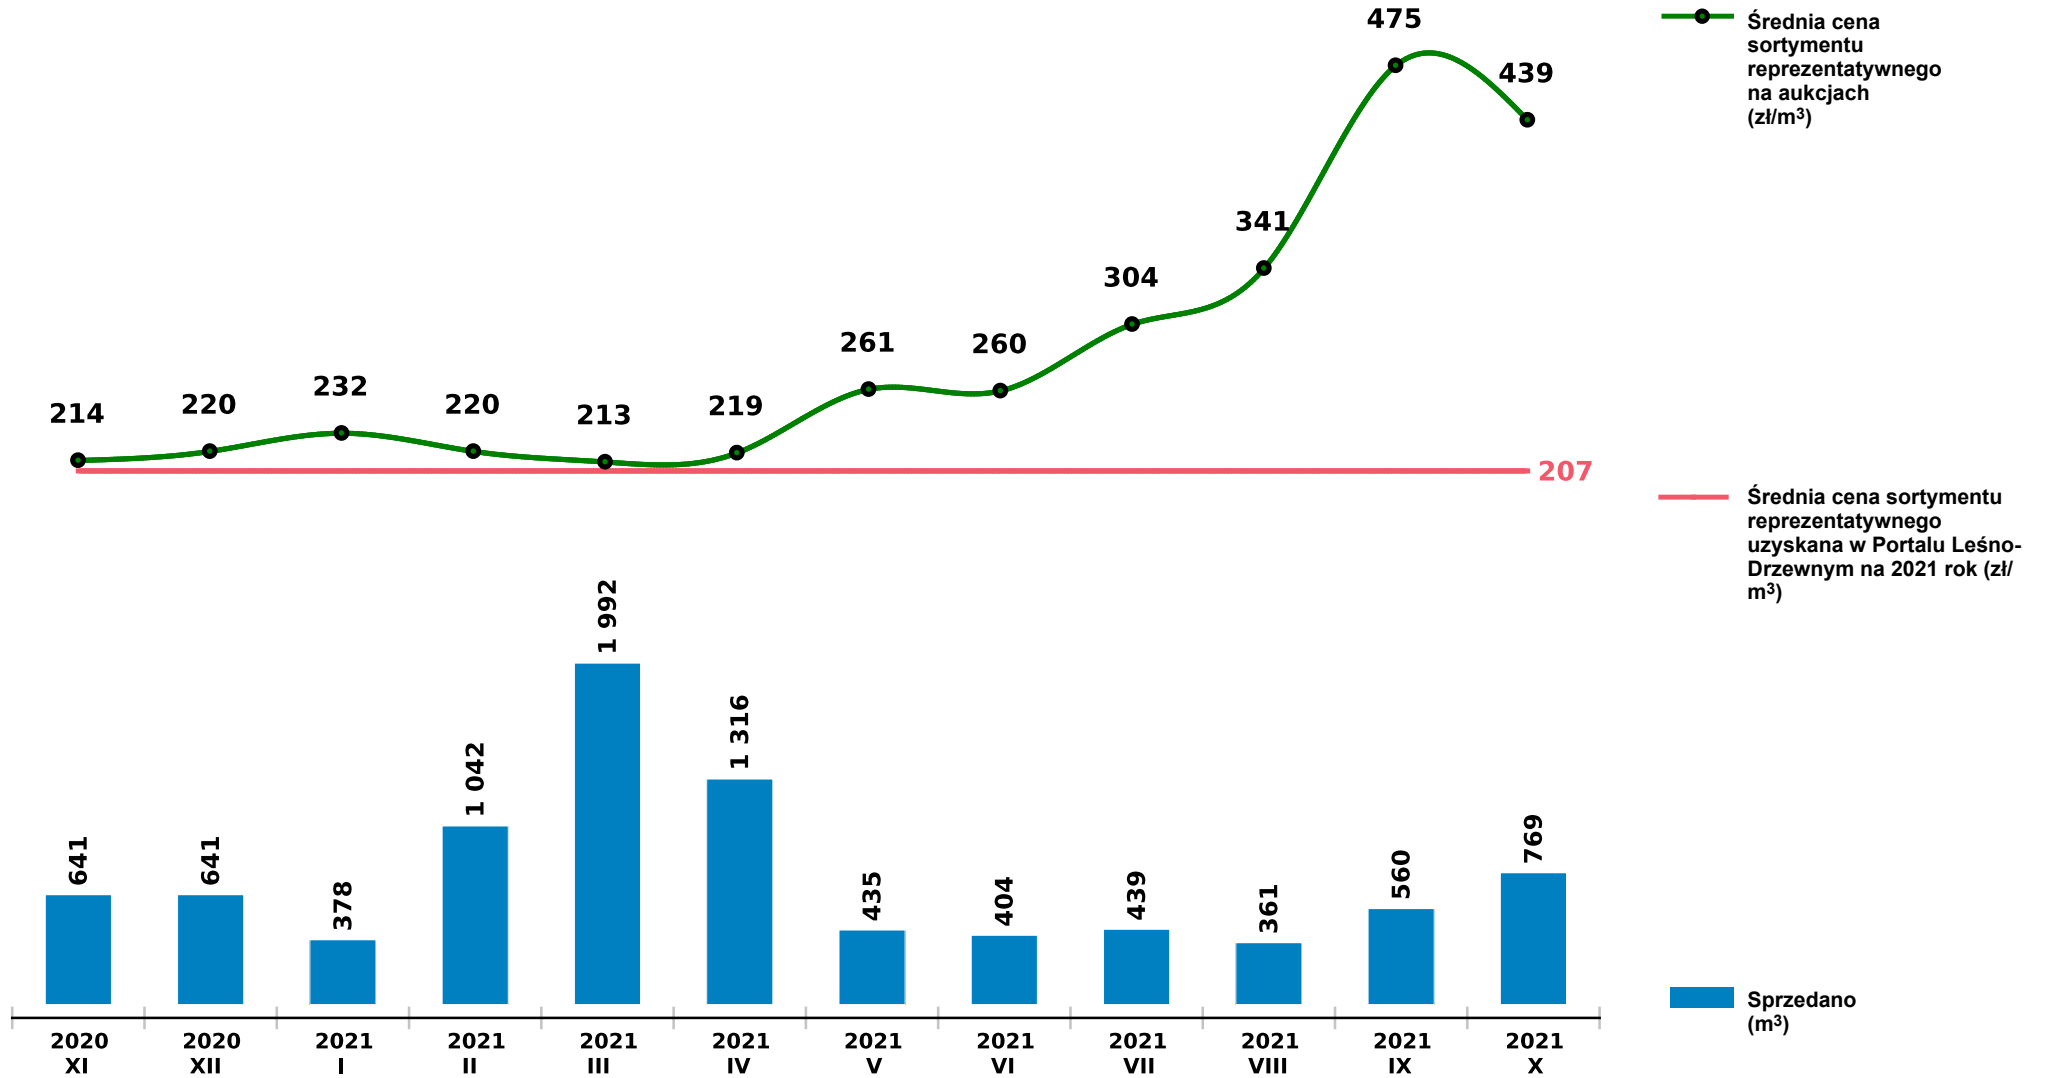

Sprzedaż grupy W_STANDARD OL - olsza na aukcjach e-drewno w PGL LP

Udostępniono: 2021-11-10 08:28:32