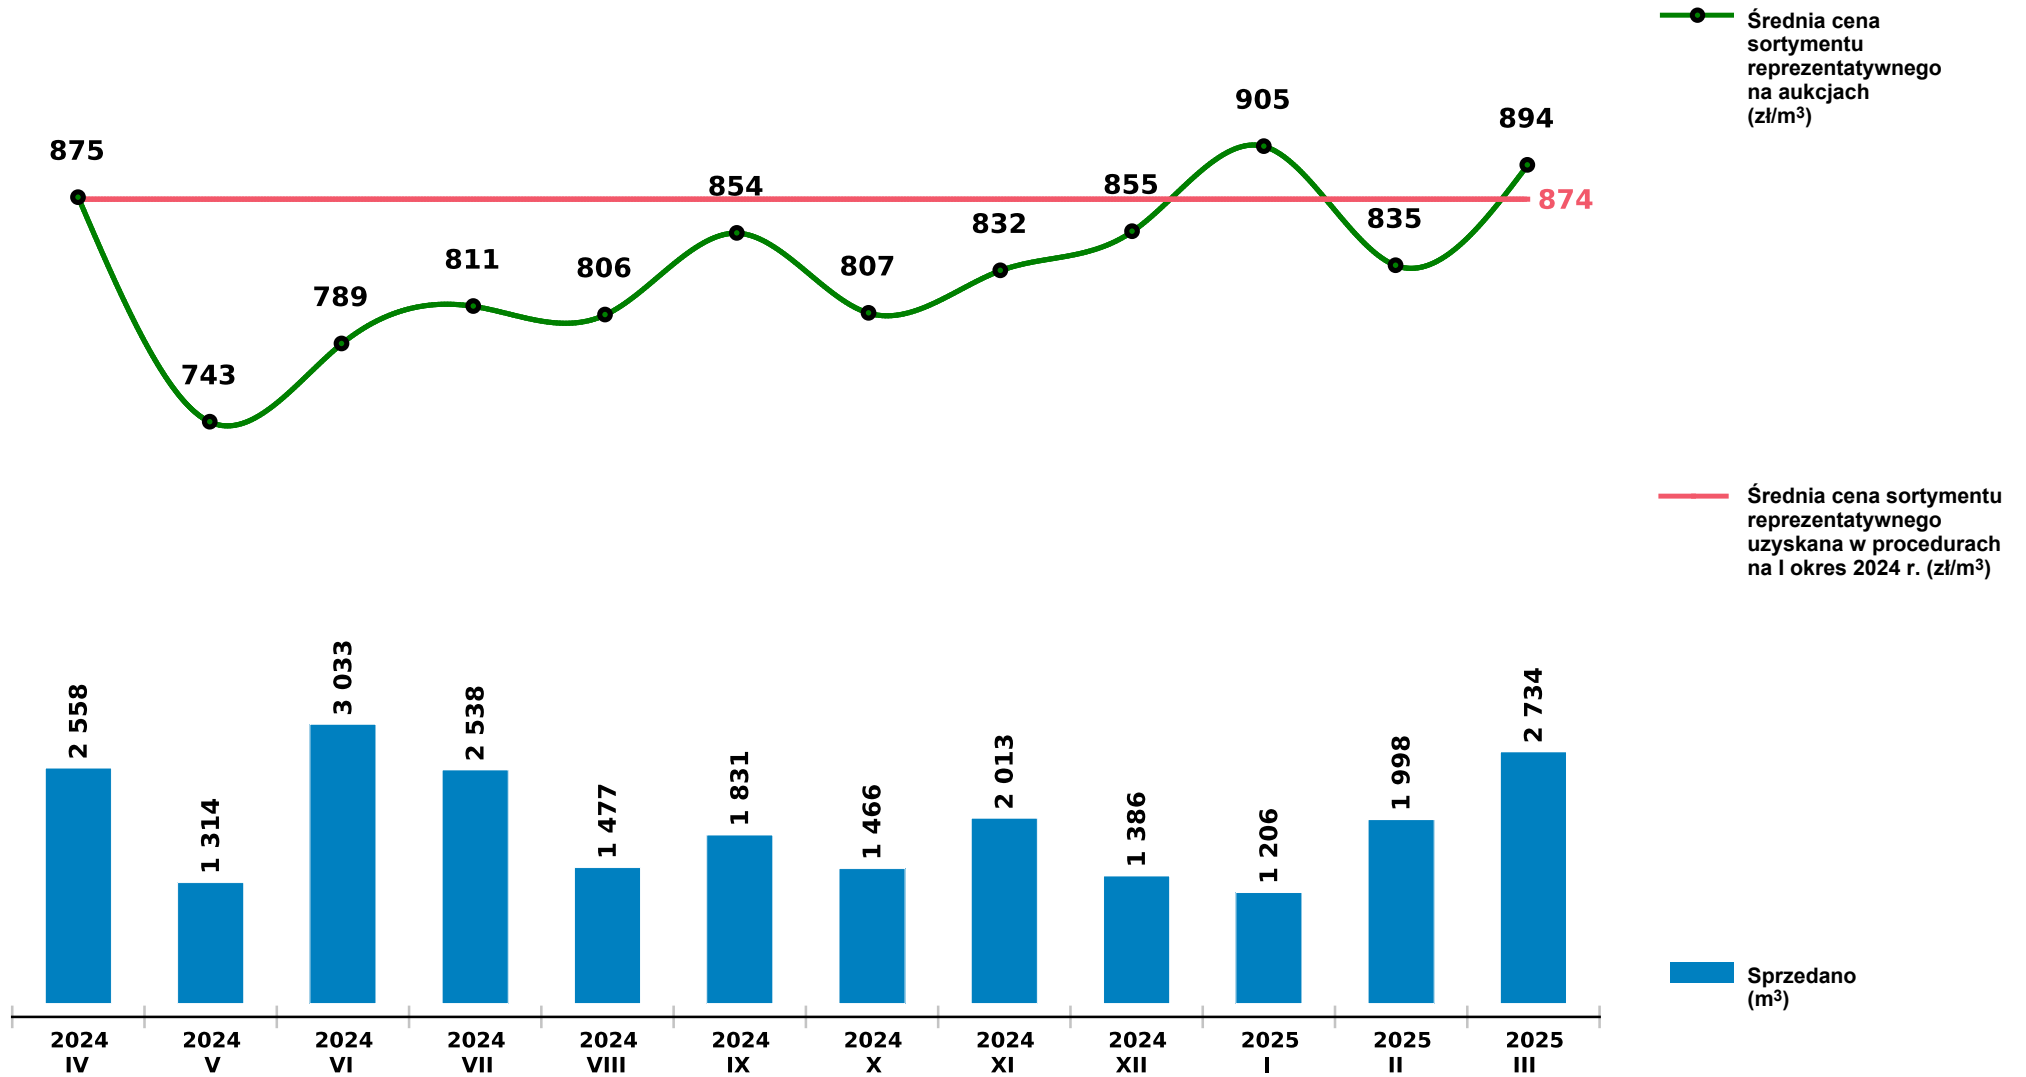

Sprzedaż grupy W_STANDARD DB - dąb na aukcjach e-drewno w PGL LP

Udostępniono: 2025-04-14 09:26:00