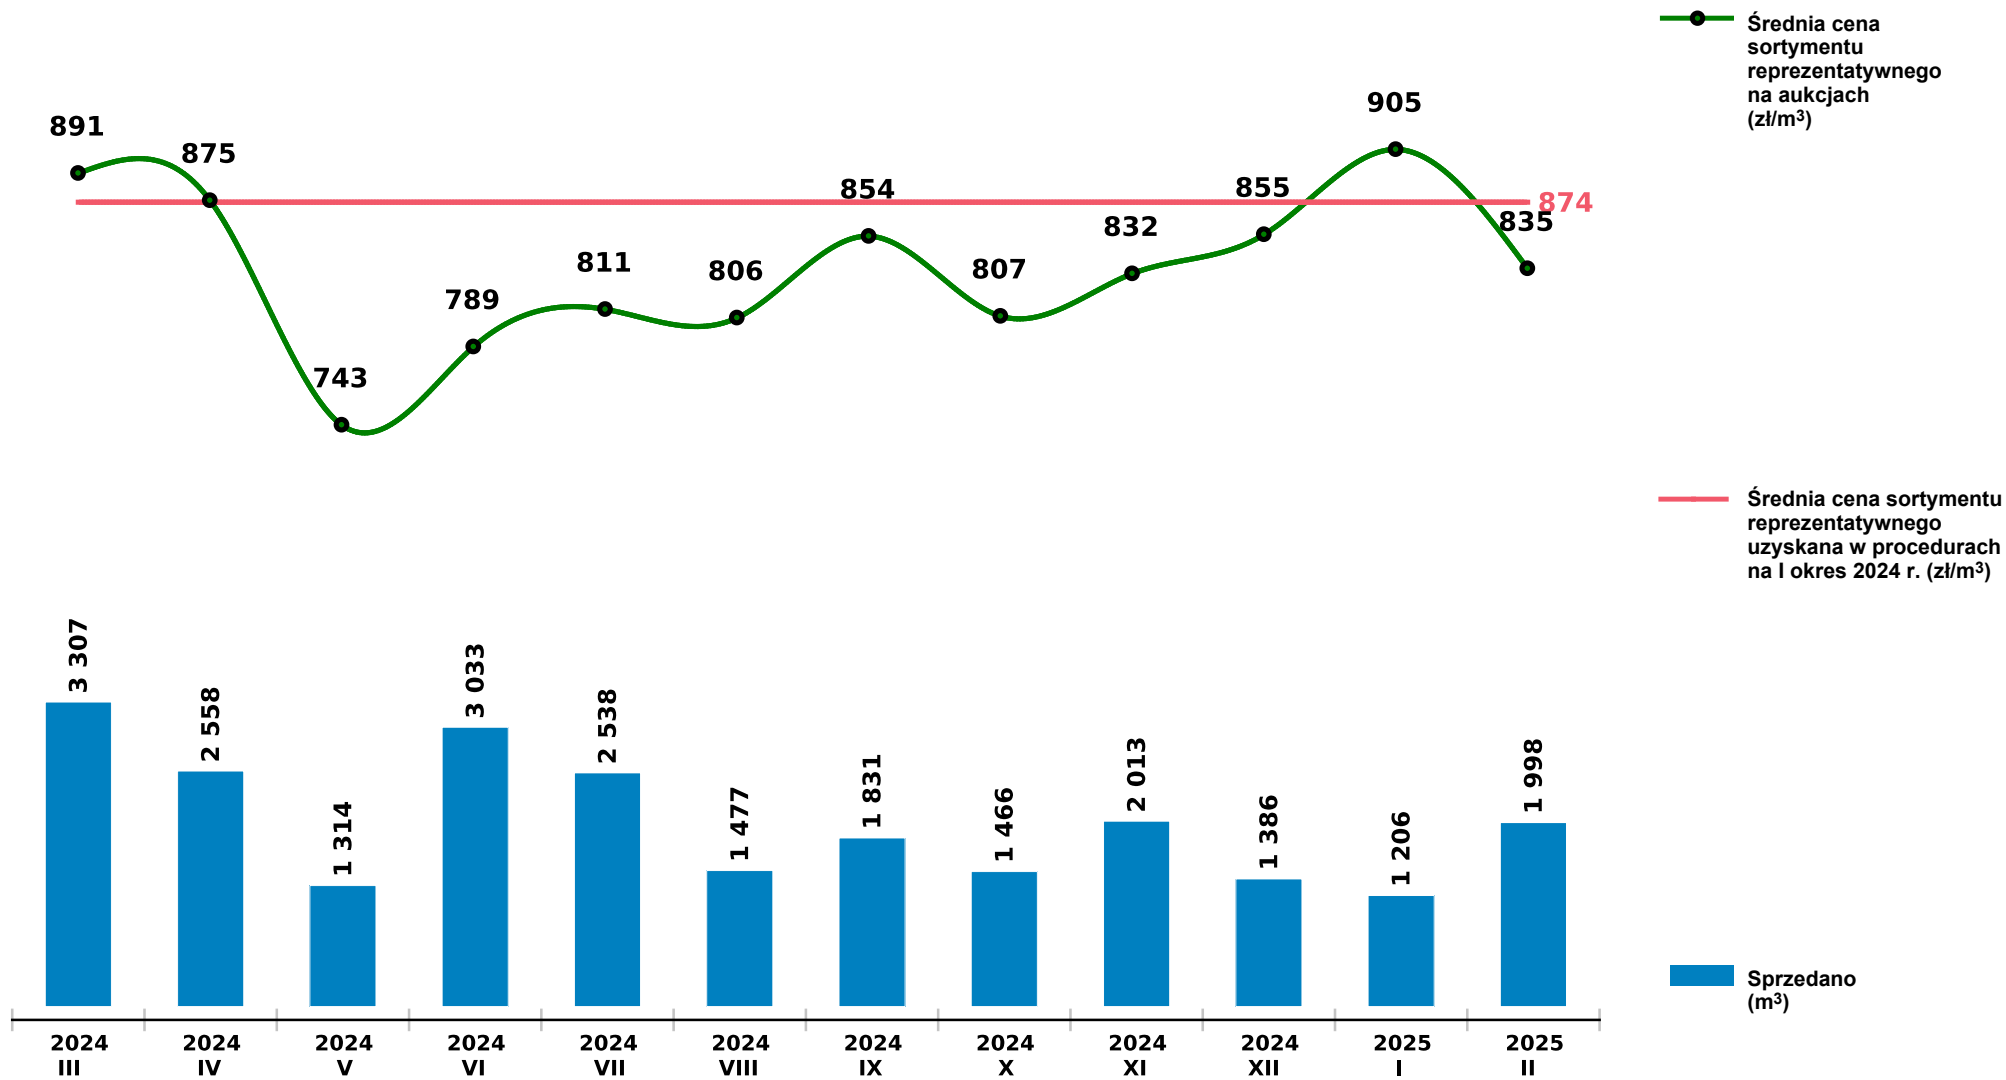

Sprzedaż grupy W_STANDARD DB - dąb na aukcjach e-drewno w PGL LP

Udostępniono: 2025-03-10 08:24:25