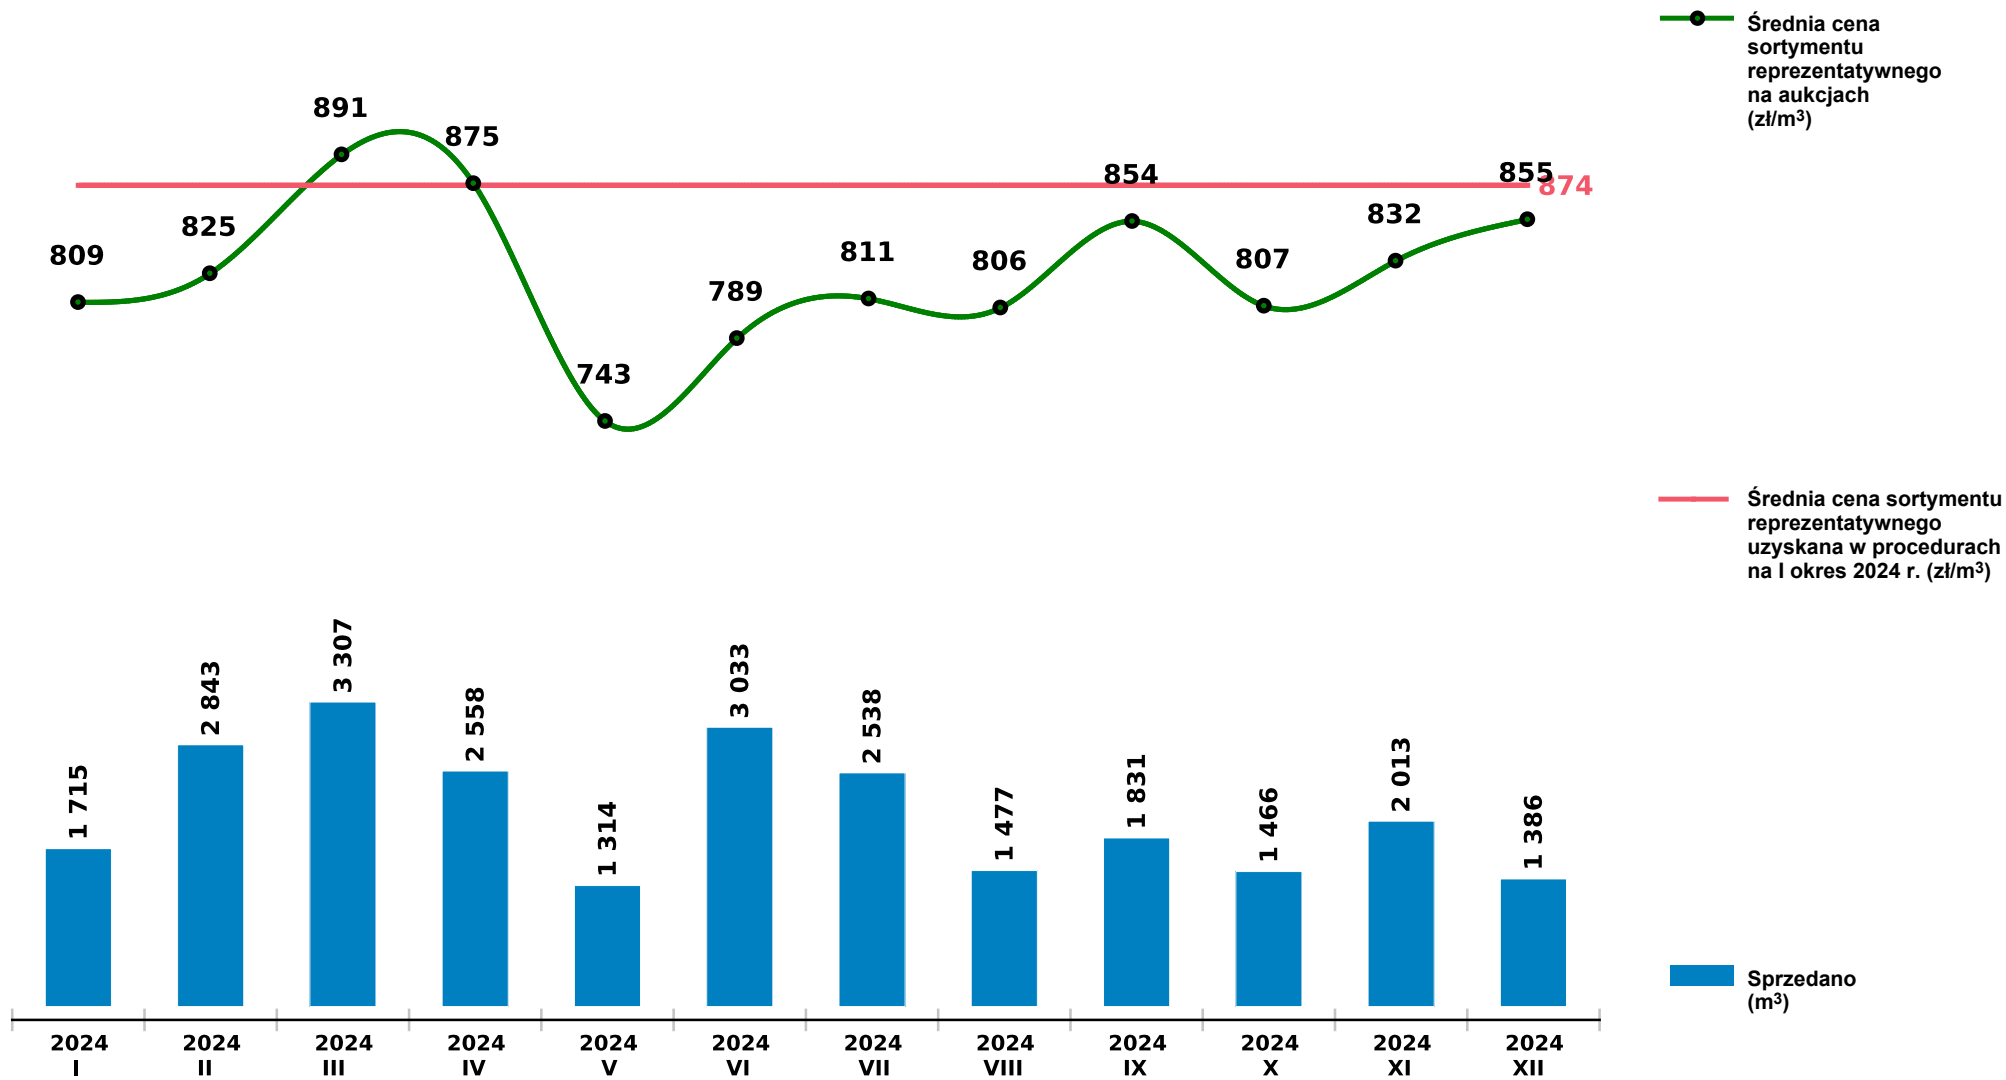

Sprzedaż grupy W_STANDARD DB - dąb na aukcjach e-drewno w PGL LP

Udostępniono: 2025-01-10 15:03:15