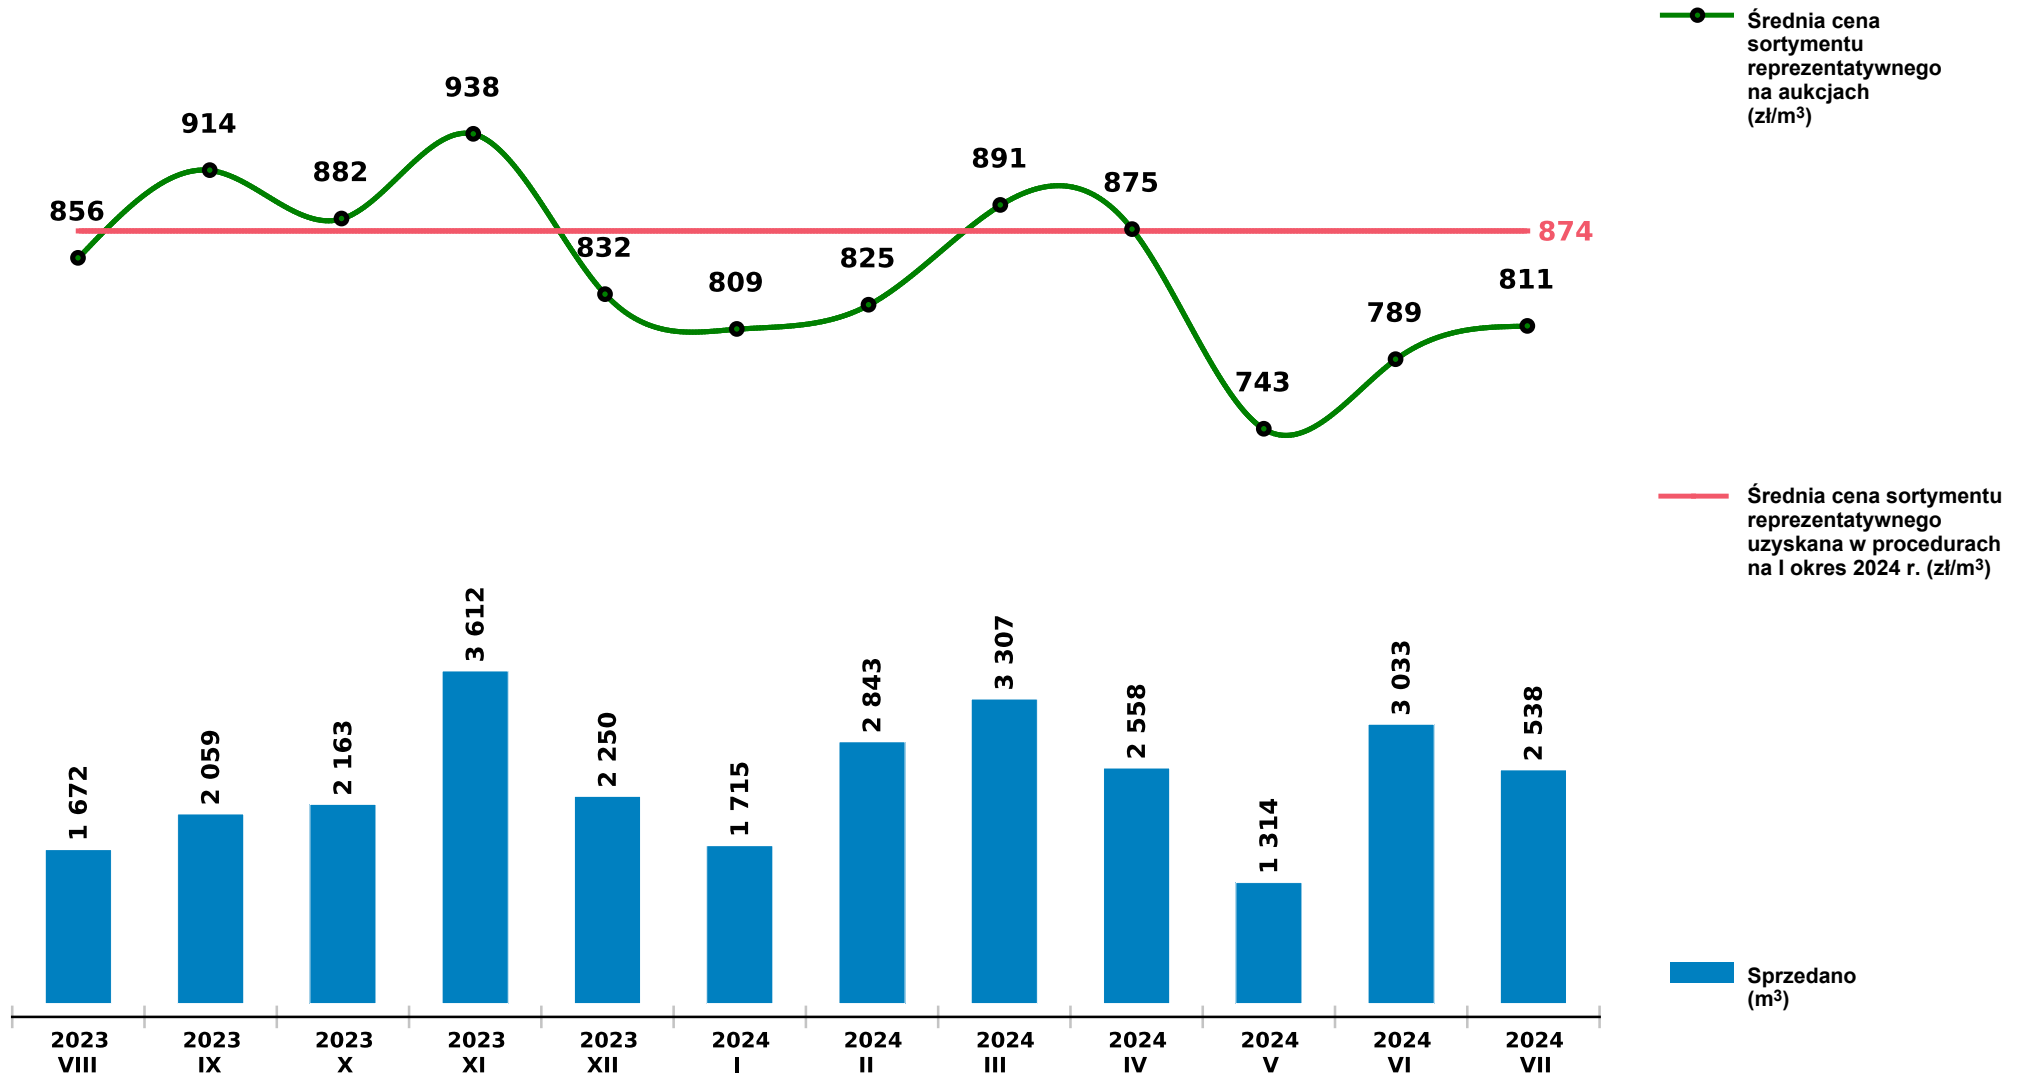

# Sprzedaż grupy W\_STANDARD DB - dąb na aukcjach e-drewno w PGL LP

Udostępniono: 2024-08-12 08:33:53