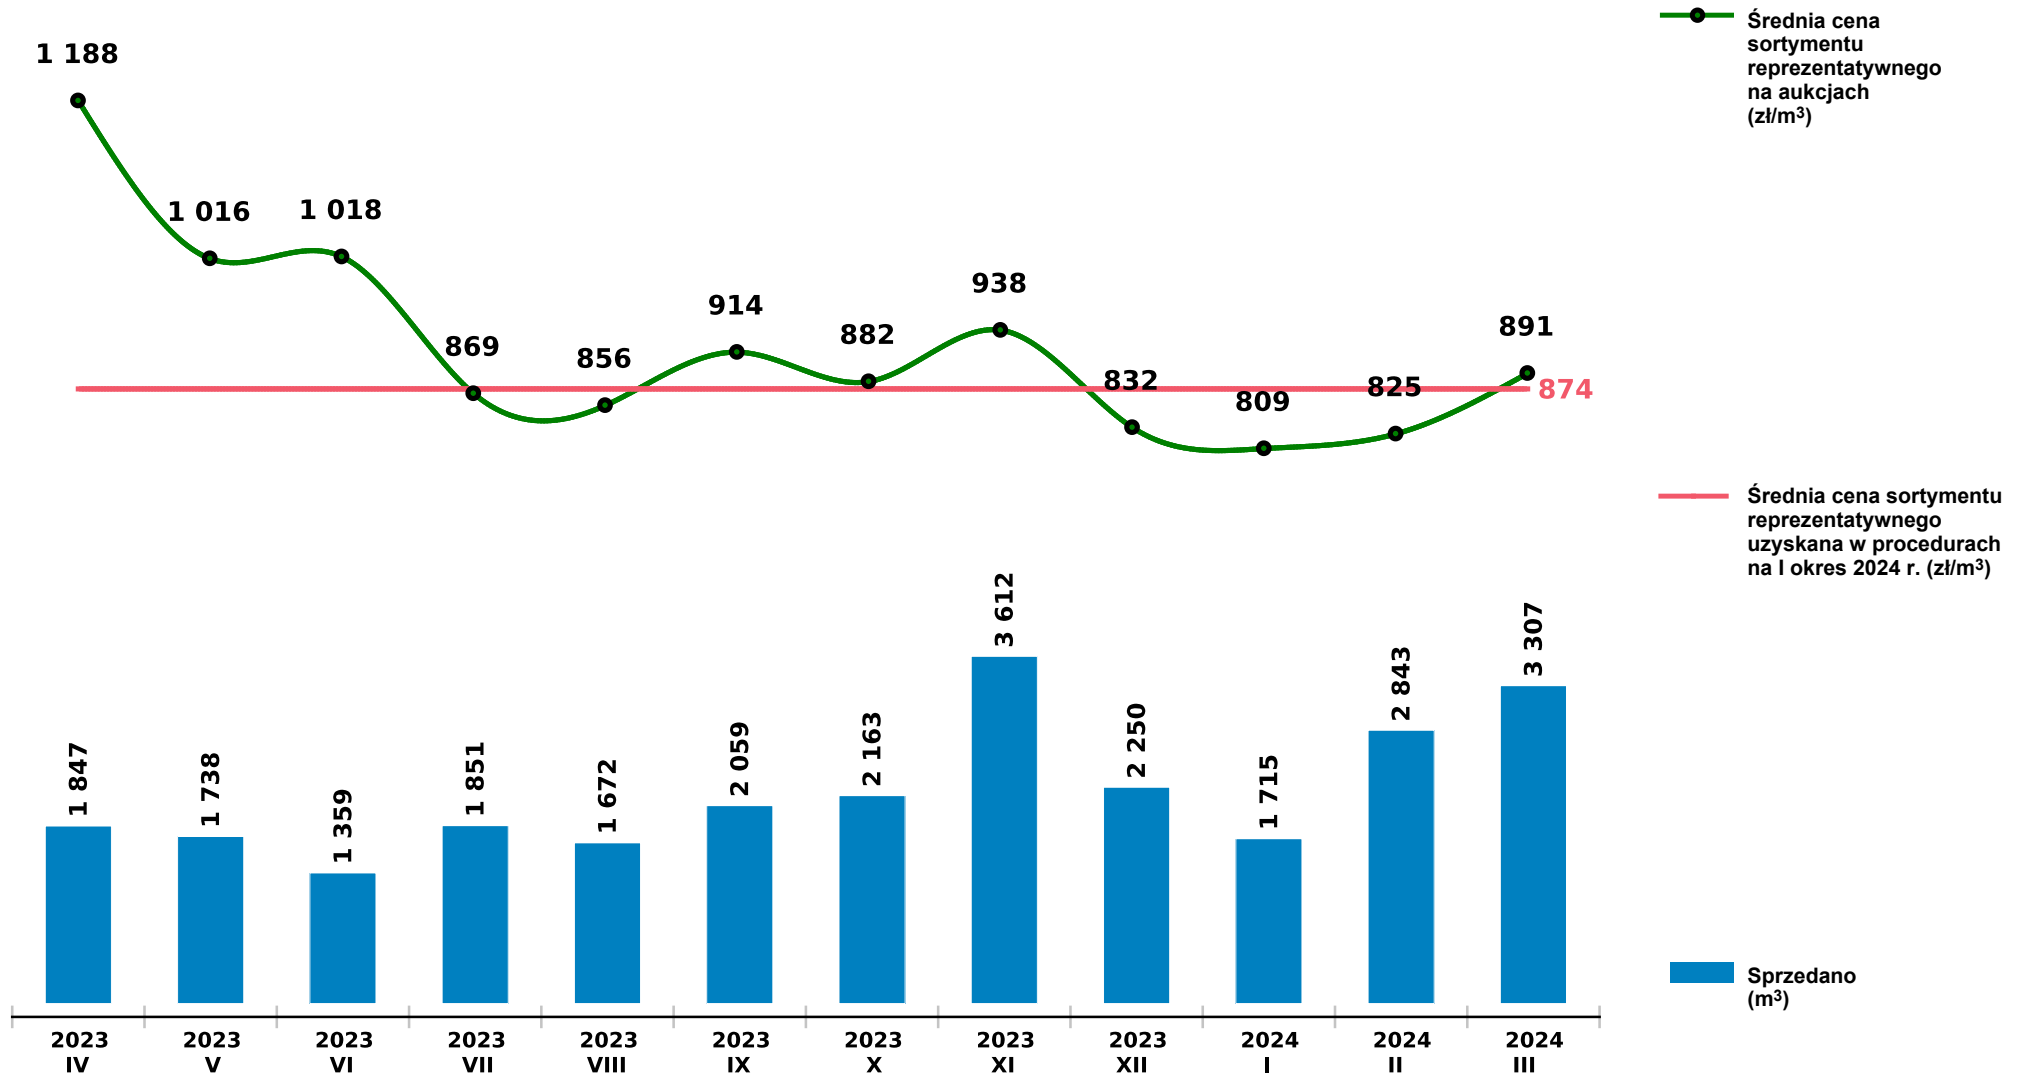

Sprzedaż grupy W_STANDARD DB - dąb na aukcjach e-drewno w PGL LP

Udostępniono: 2024-04-10 08:14:23