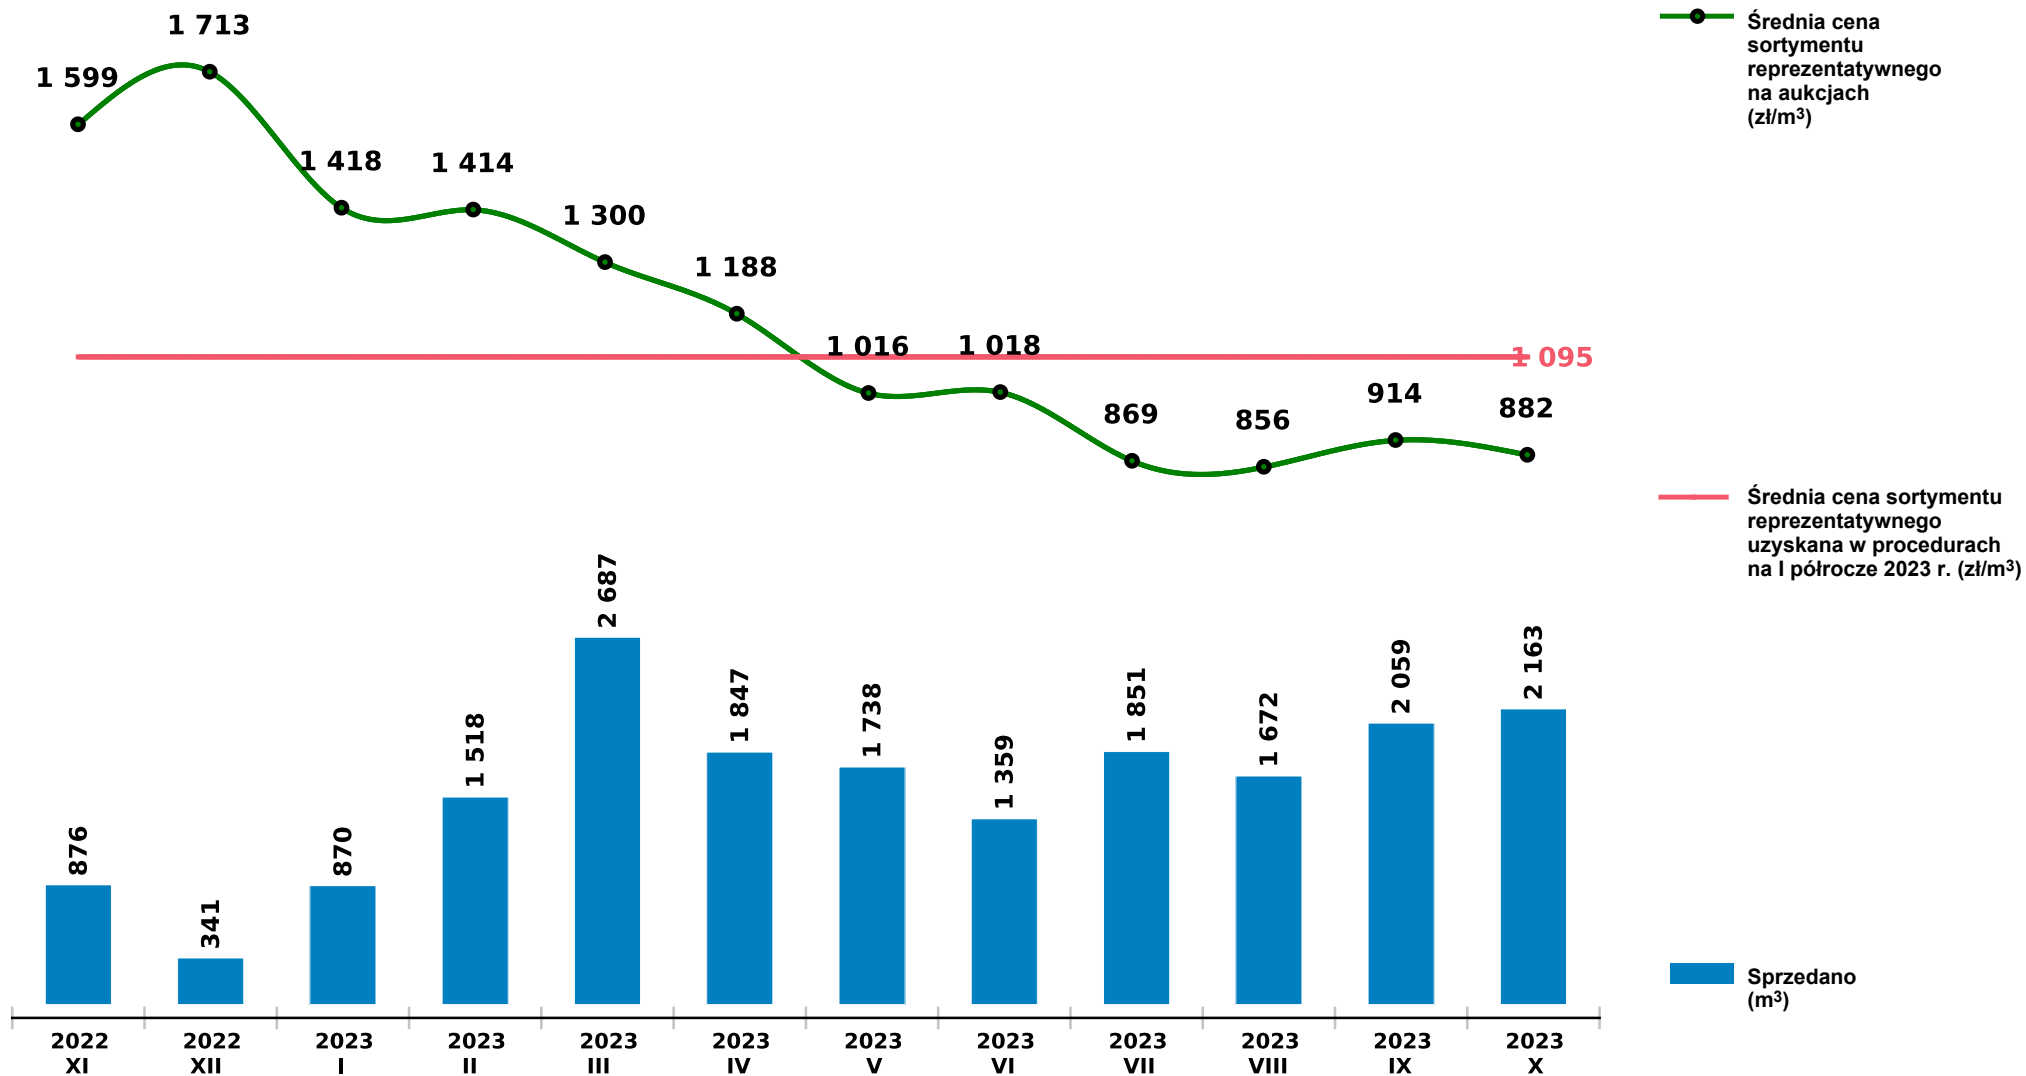

Sprzedaż grupy W_STANDARD DB - dąb na aukcjach e-drewno w PGL LP

Udostępniono: 2023-11-10 06:32:57