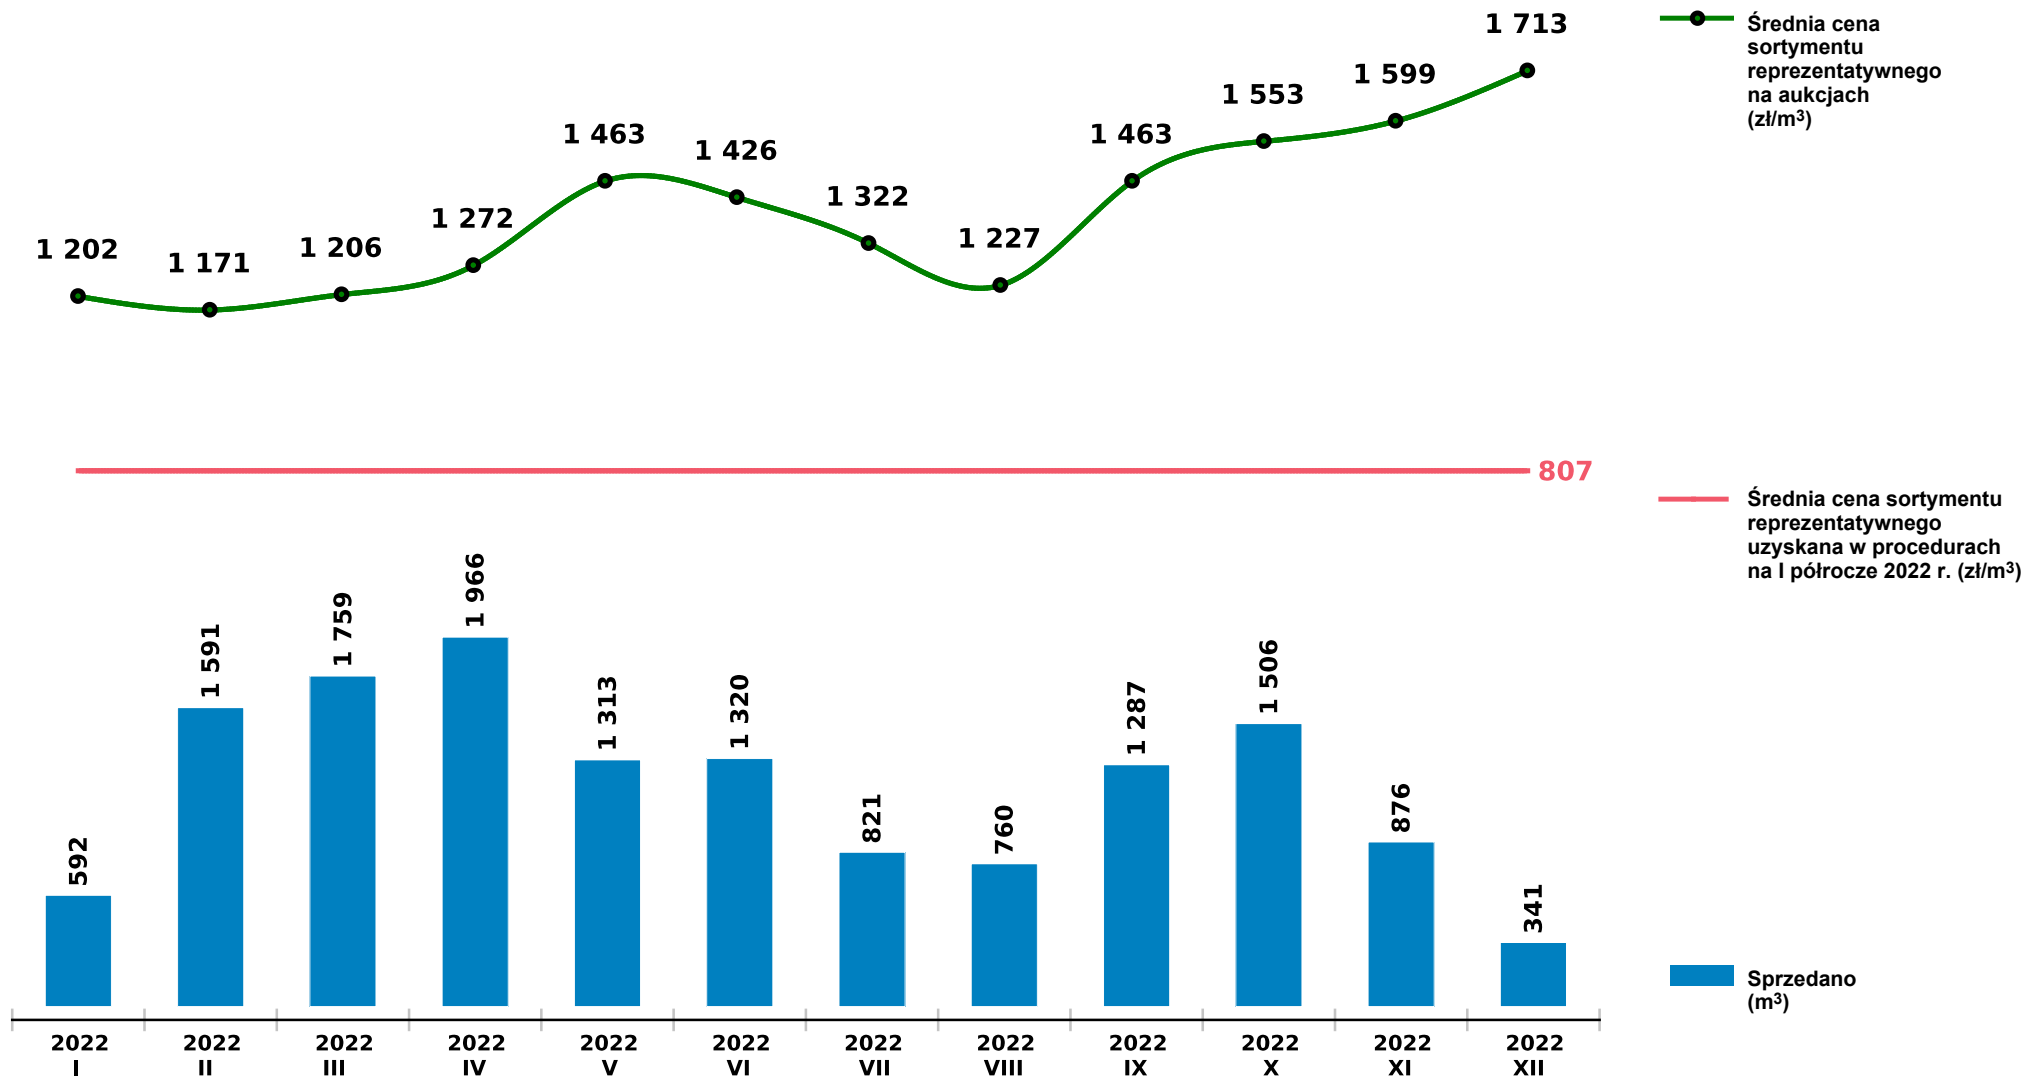

Sprzedaż grupy W_STANDARD DB - dąb na aukcjach e-drewno w PGL LP

Udostępniono: 2023-01-10 06:47:28