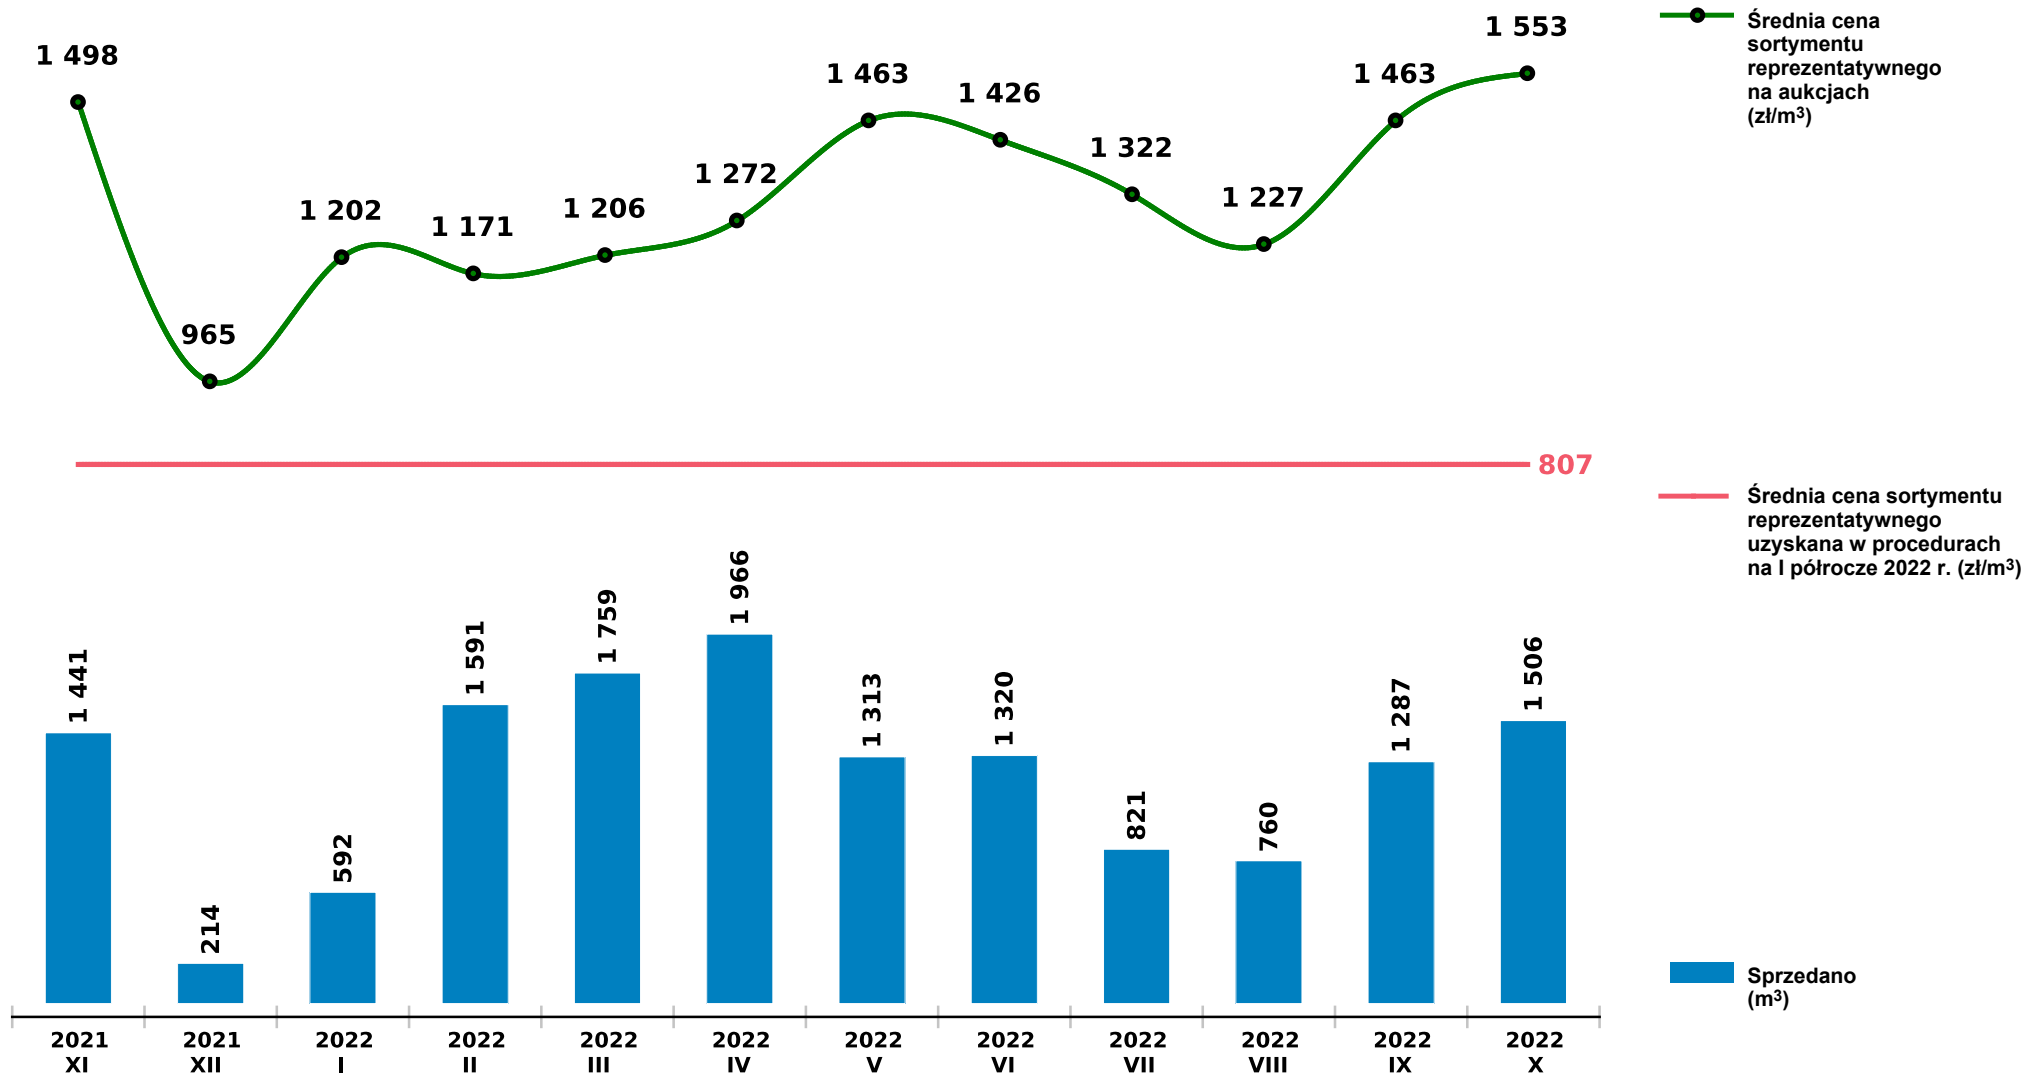

## Sprzedaż grupy W\_STANDARD DB - dąb na aukcjach e-drewno w PGL LP

Udostępniono: 2022-11-10 06:21:15