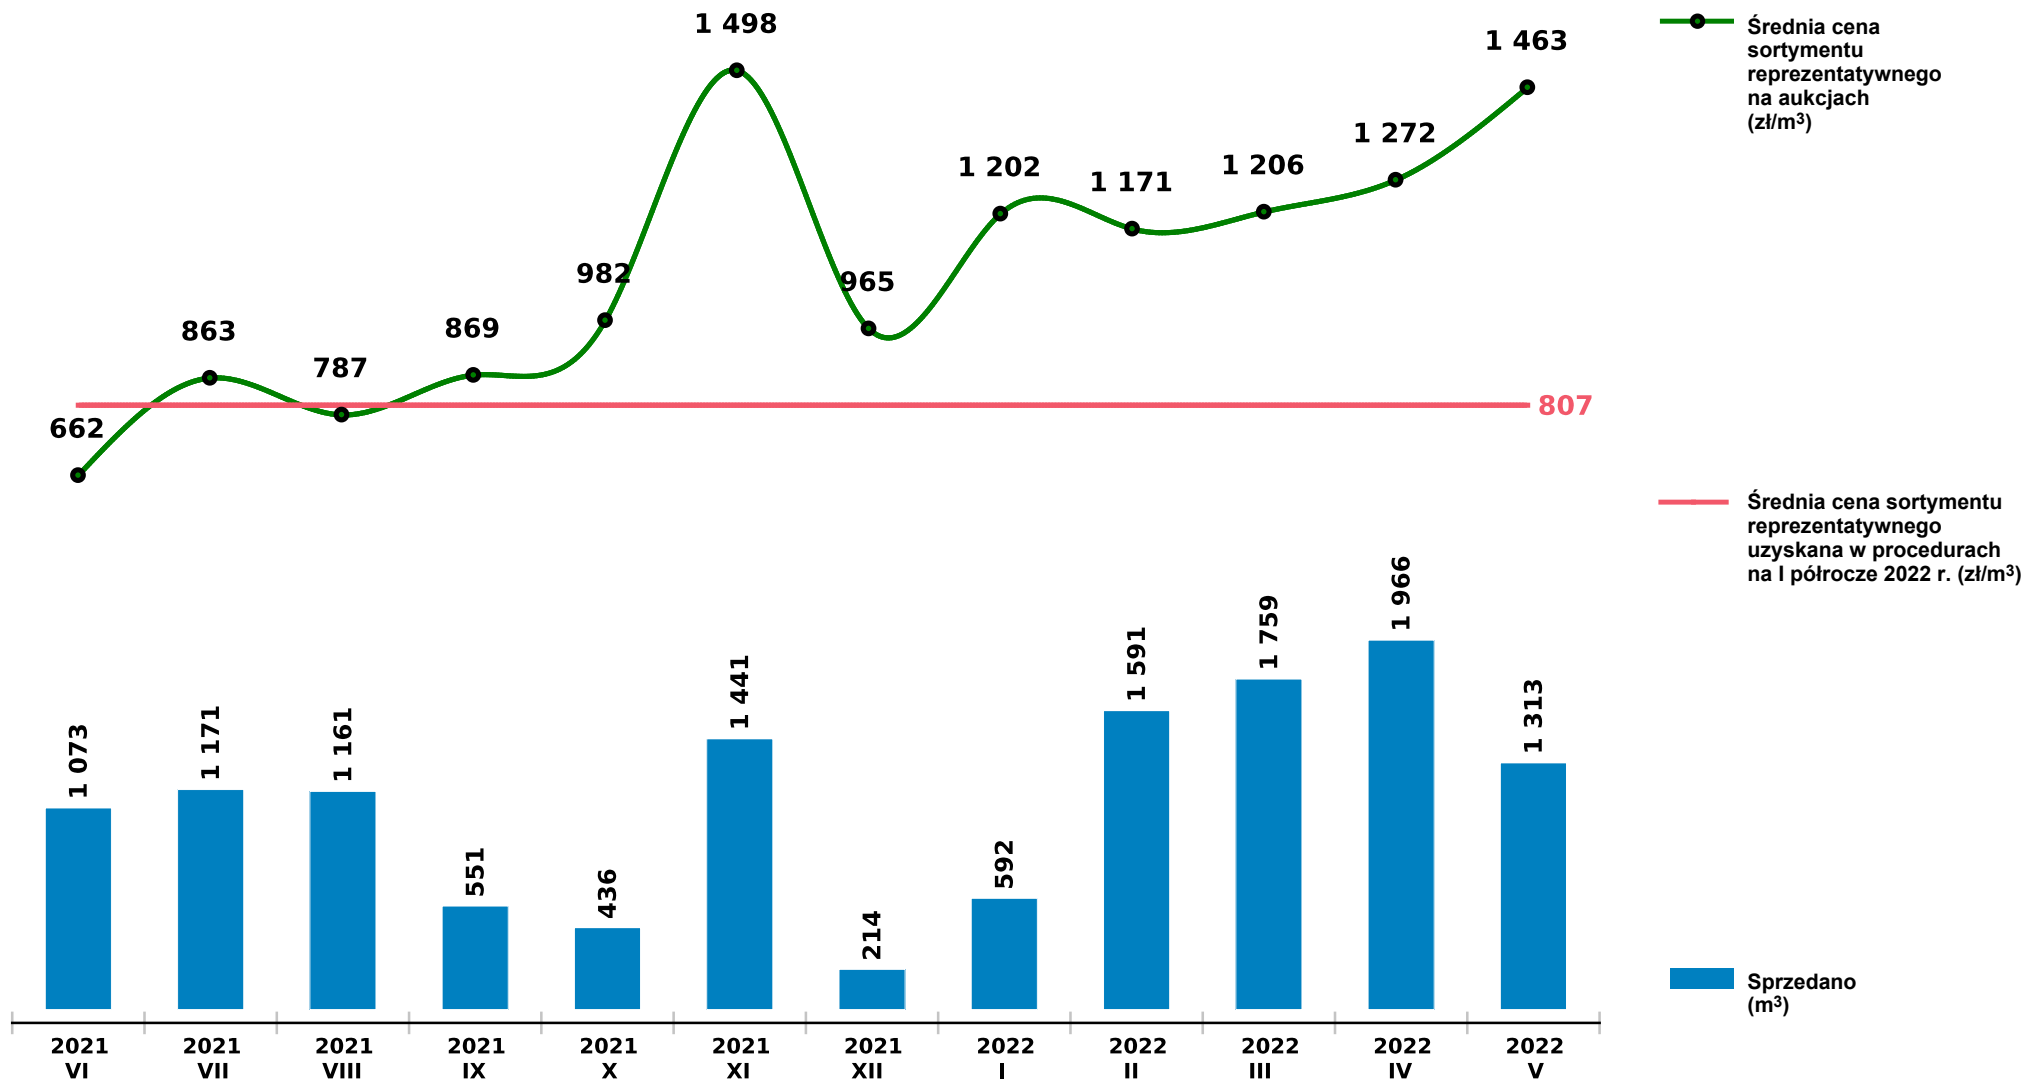

## Sprzedaż grupy W\_STANDARD DB - dąb na aukcjach e-drewno w PGL LP

Udostępniono: 2022-06-10 06:14:42