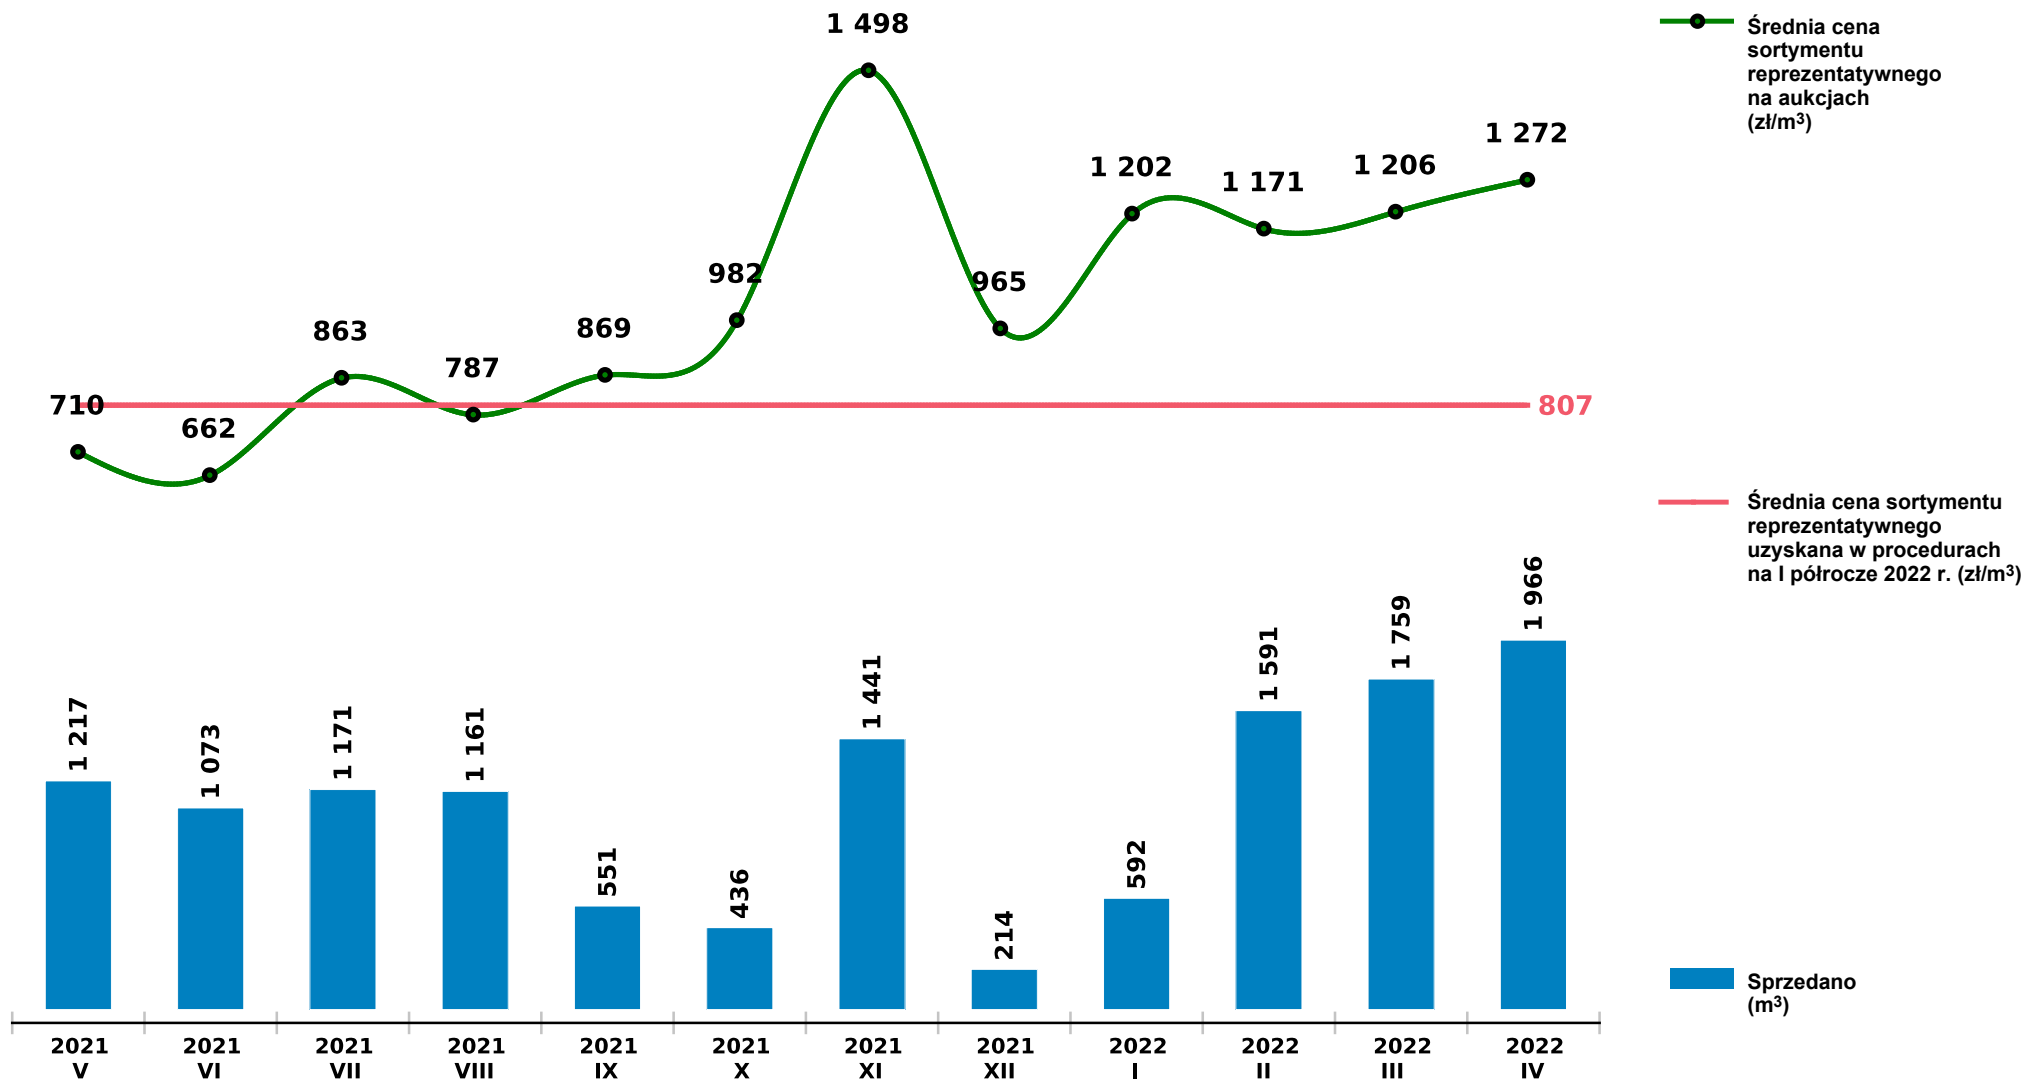

Sprzedaż grupy W_STANDARD DB - dąb na aukcjach e-drewno w PGL LP

Udostępniono: 2022-05-10 06:18:25