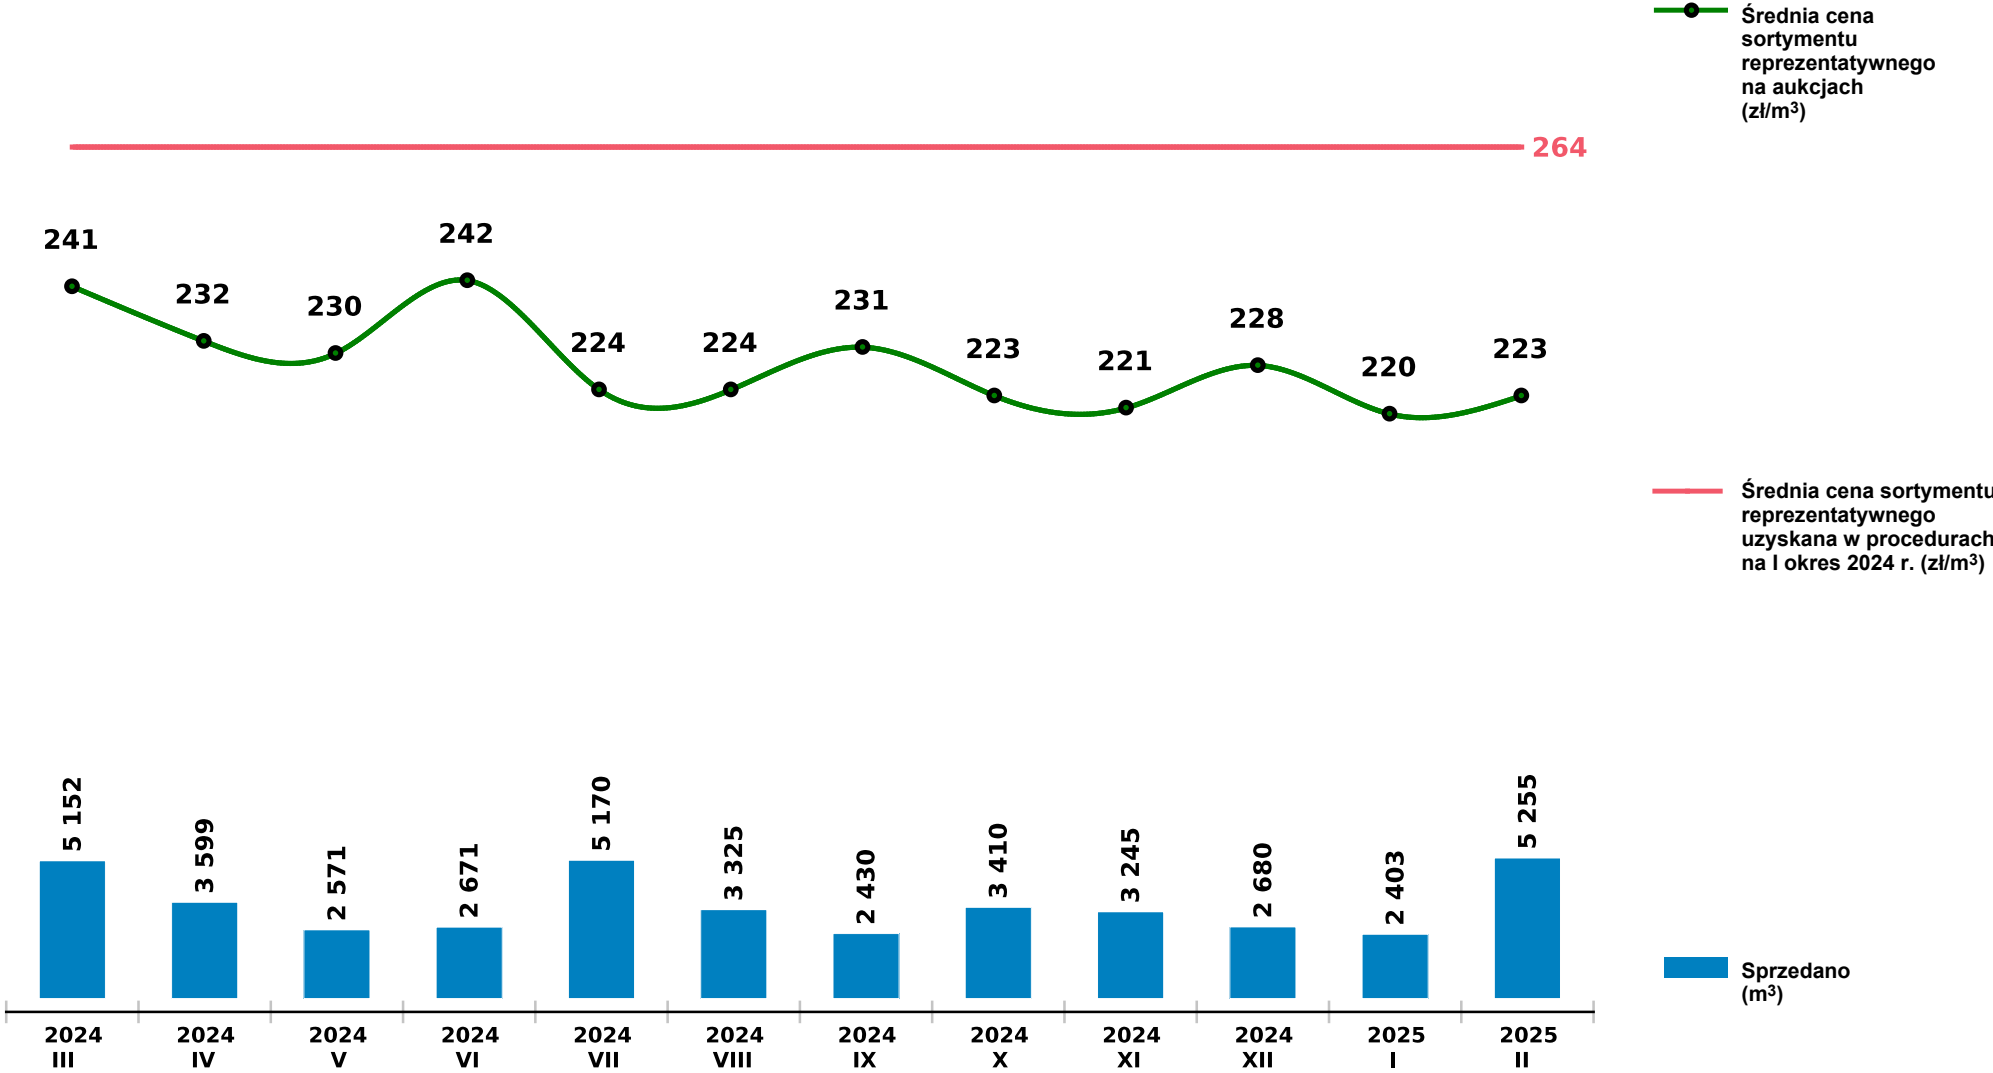

Sprzedaż grupy S_S2A DB - dąb na aukcjach e-drewno w PGL LP

Udostępniono: 2025-03-10 08:24:25