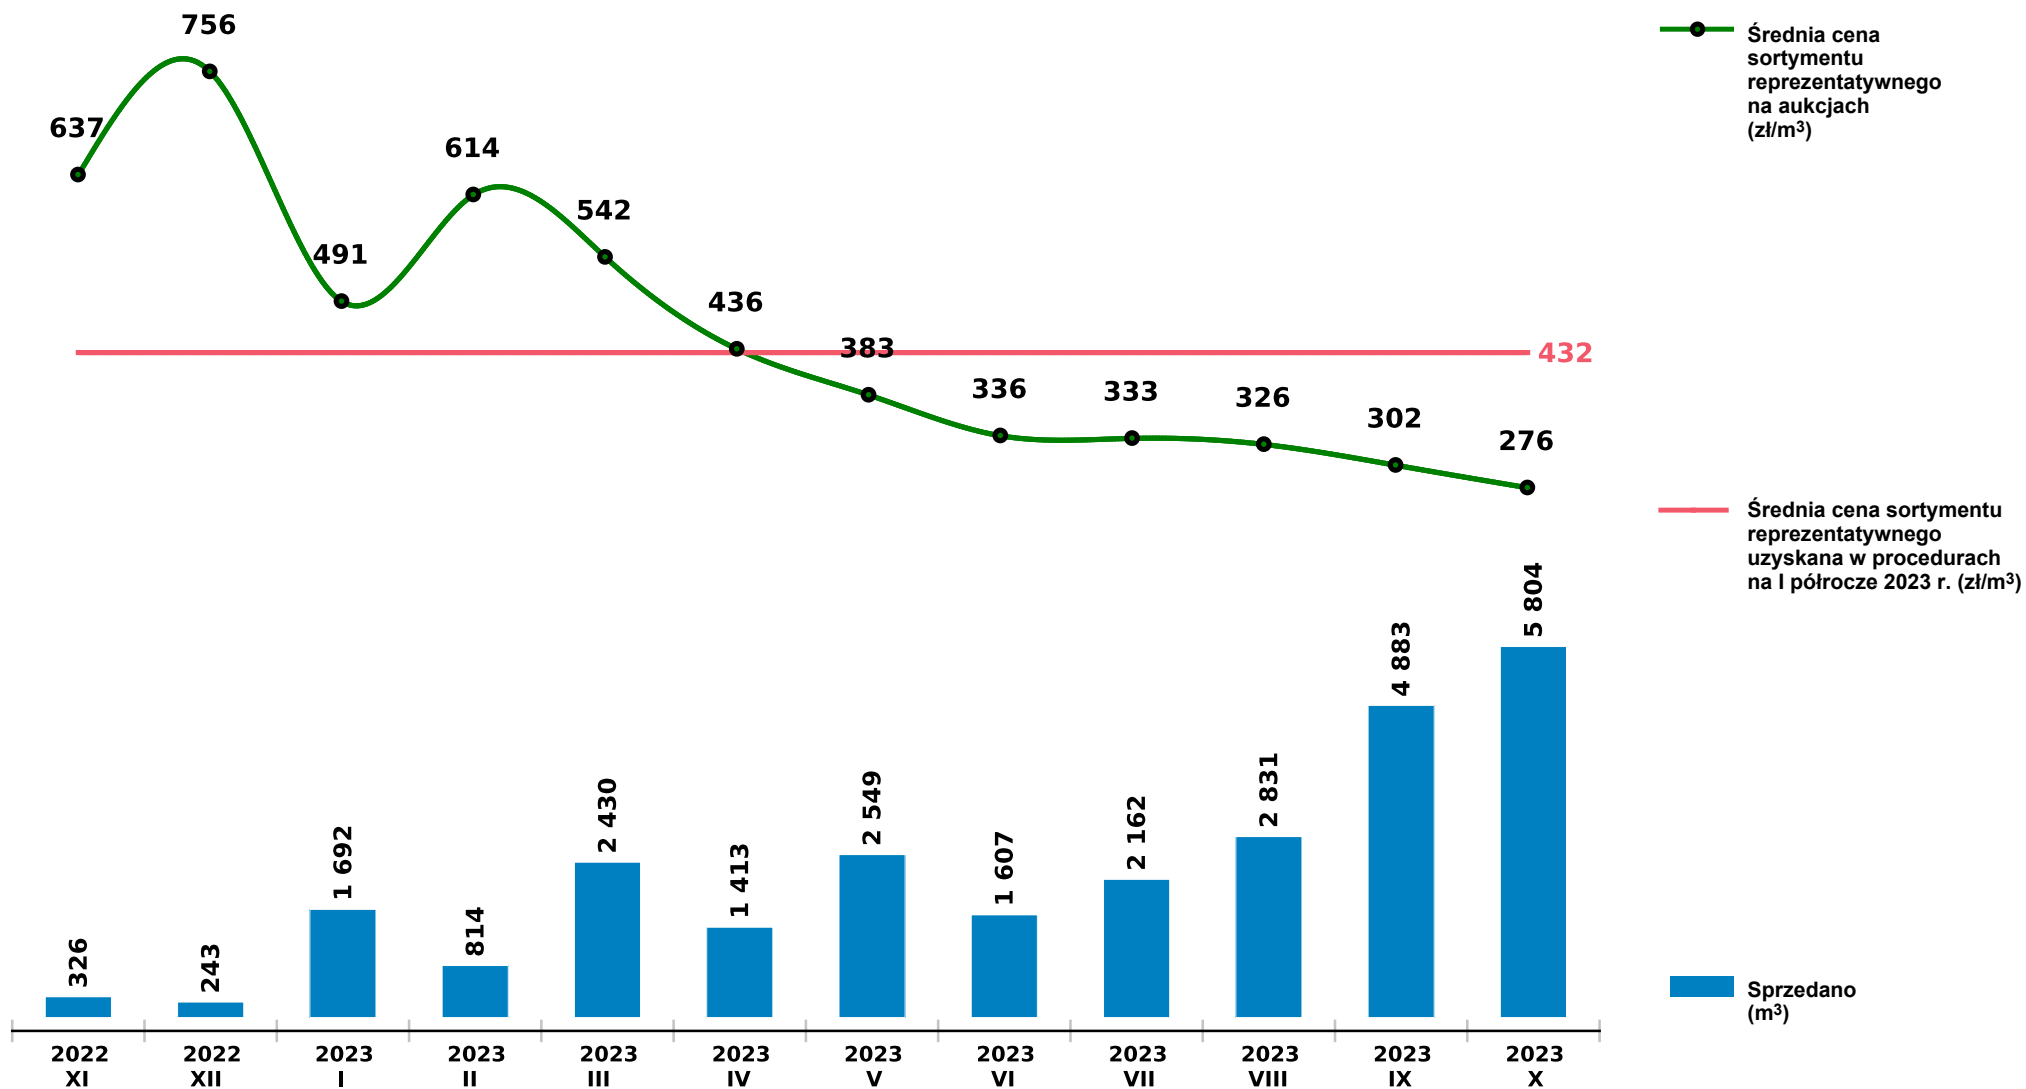

## Sprzedaż grupy S\_S2A DB - dąb na aukcjach e-drewno w PGL LP

Udostępniono: 2023-11-10 06:32:57