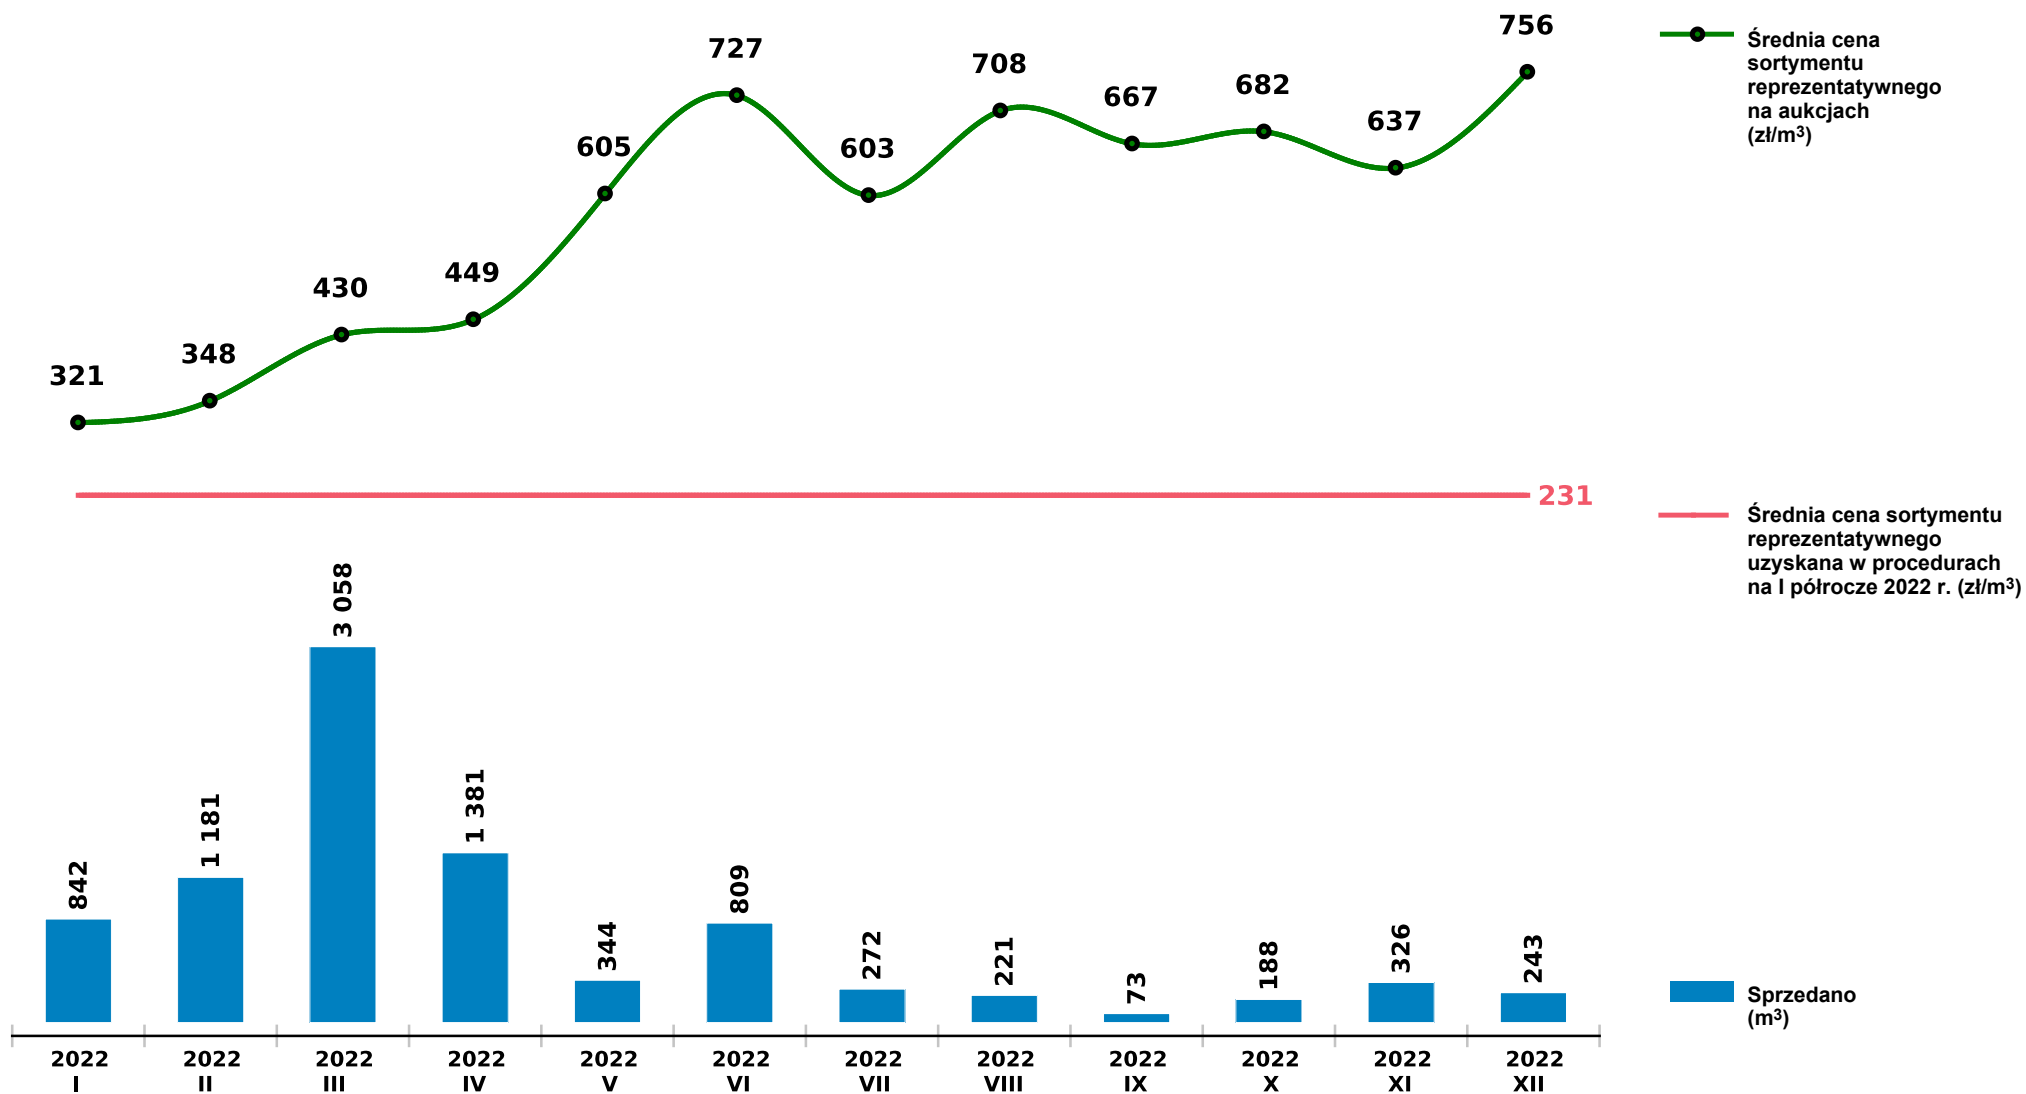

Sprzedaż grupy S_S2A DB - dąb na aukcjach e-drewno w PGL LP

Udostępniono: 2023-01-10 06:47:28