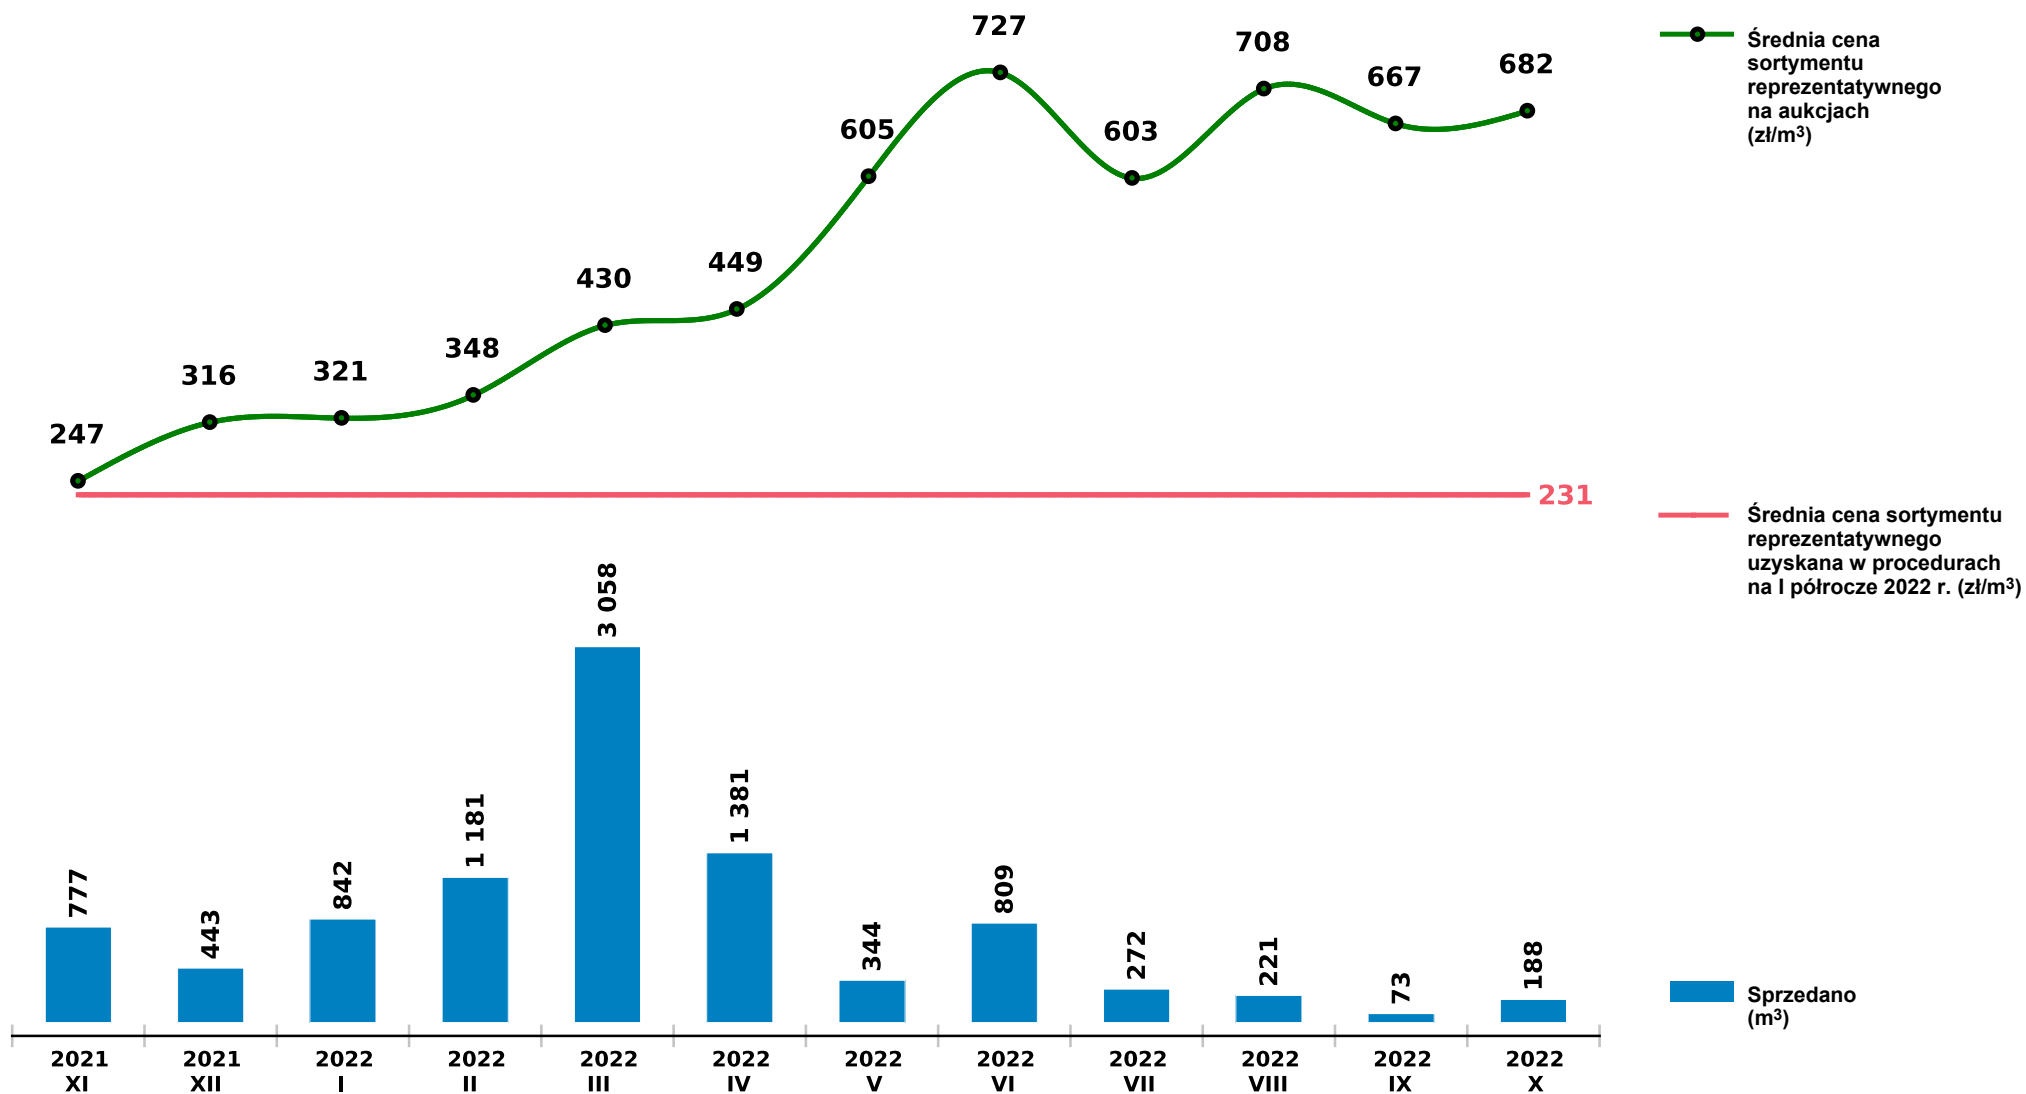

Sprzedaż grupy S_S2A DB - dąb na aukcjach e-drewno w PGL LP

Udostępniono: 2022-11-10 06:21:15