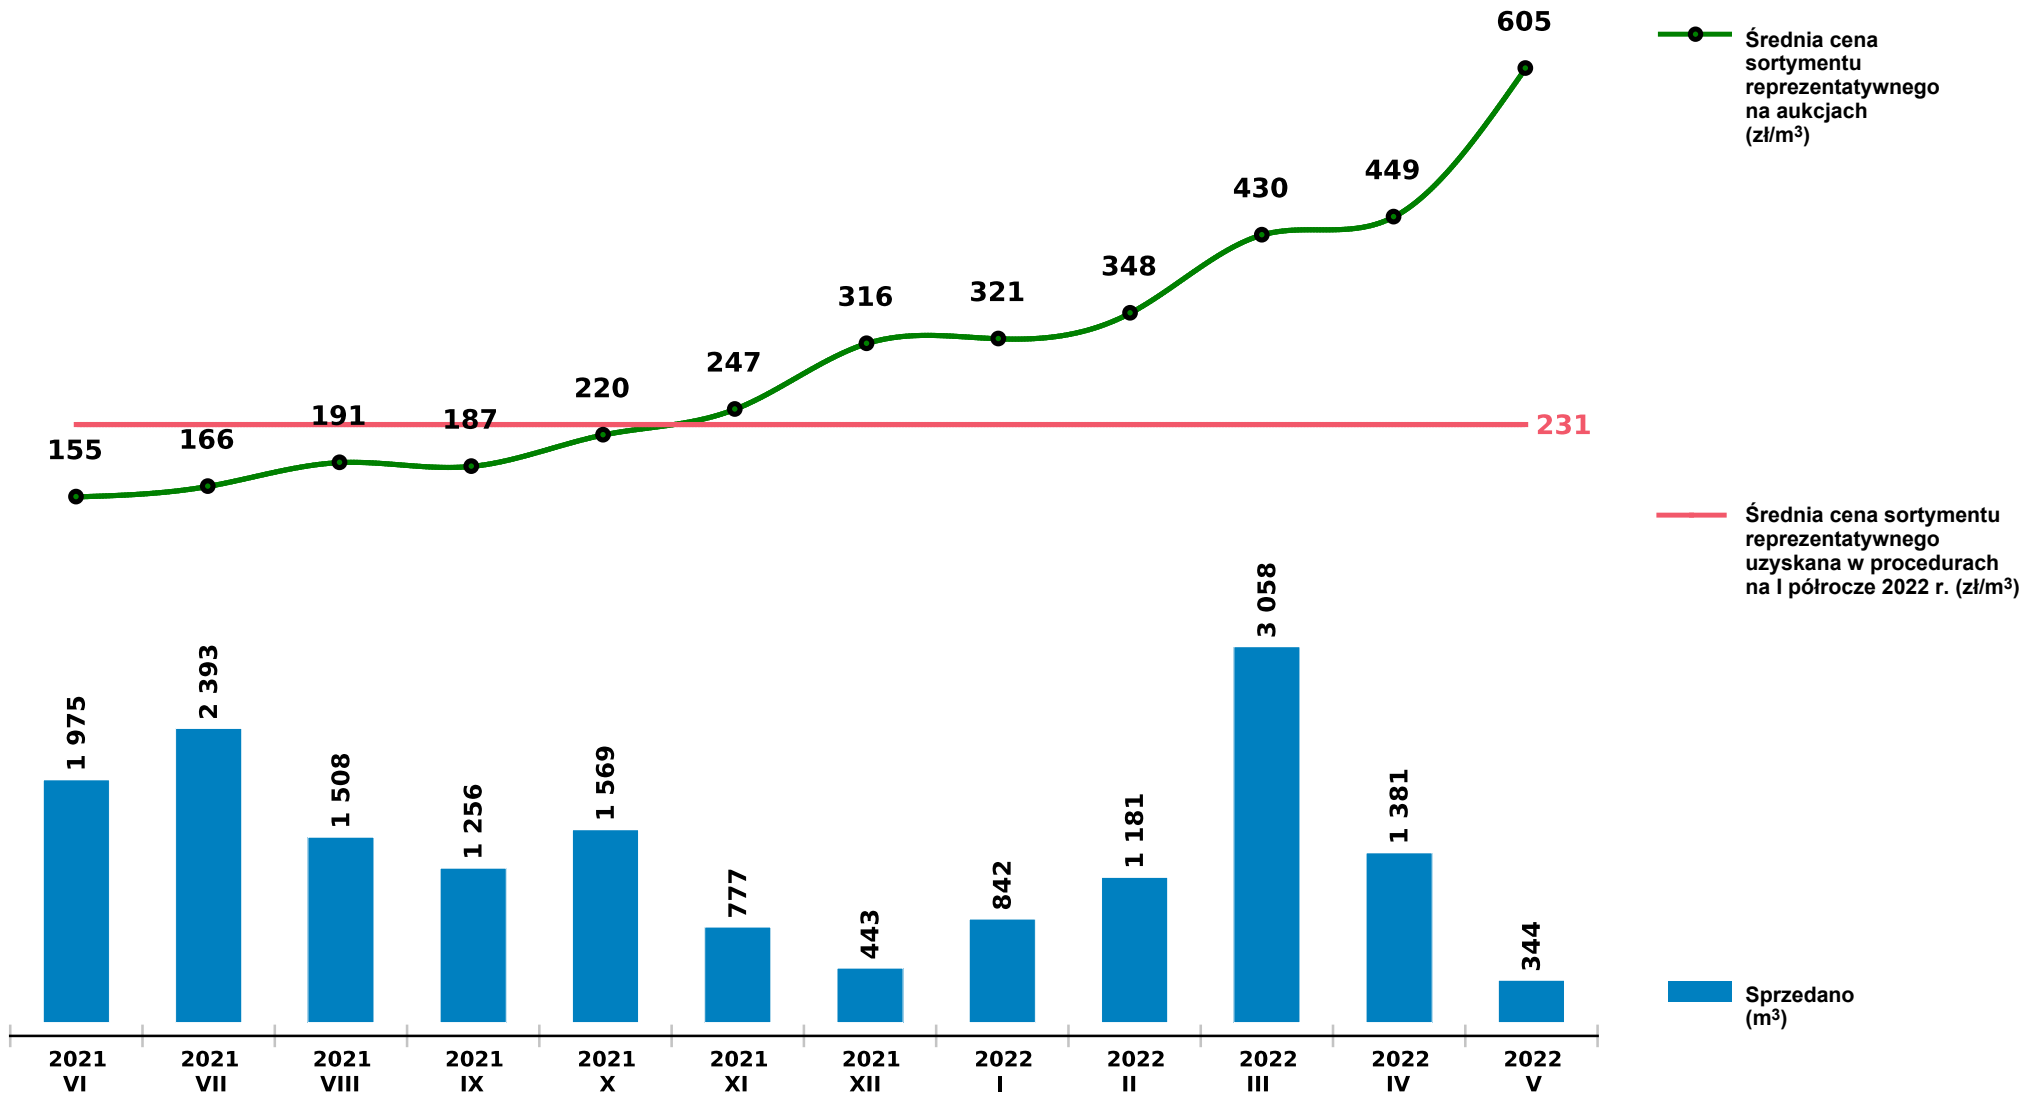

## Sprzedaż grupy S\_S2A DB - dąb na aukcjach e-drewno w PGL LP

Udostępniono: 2022-06-10 06:14:42