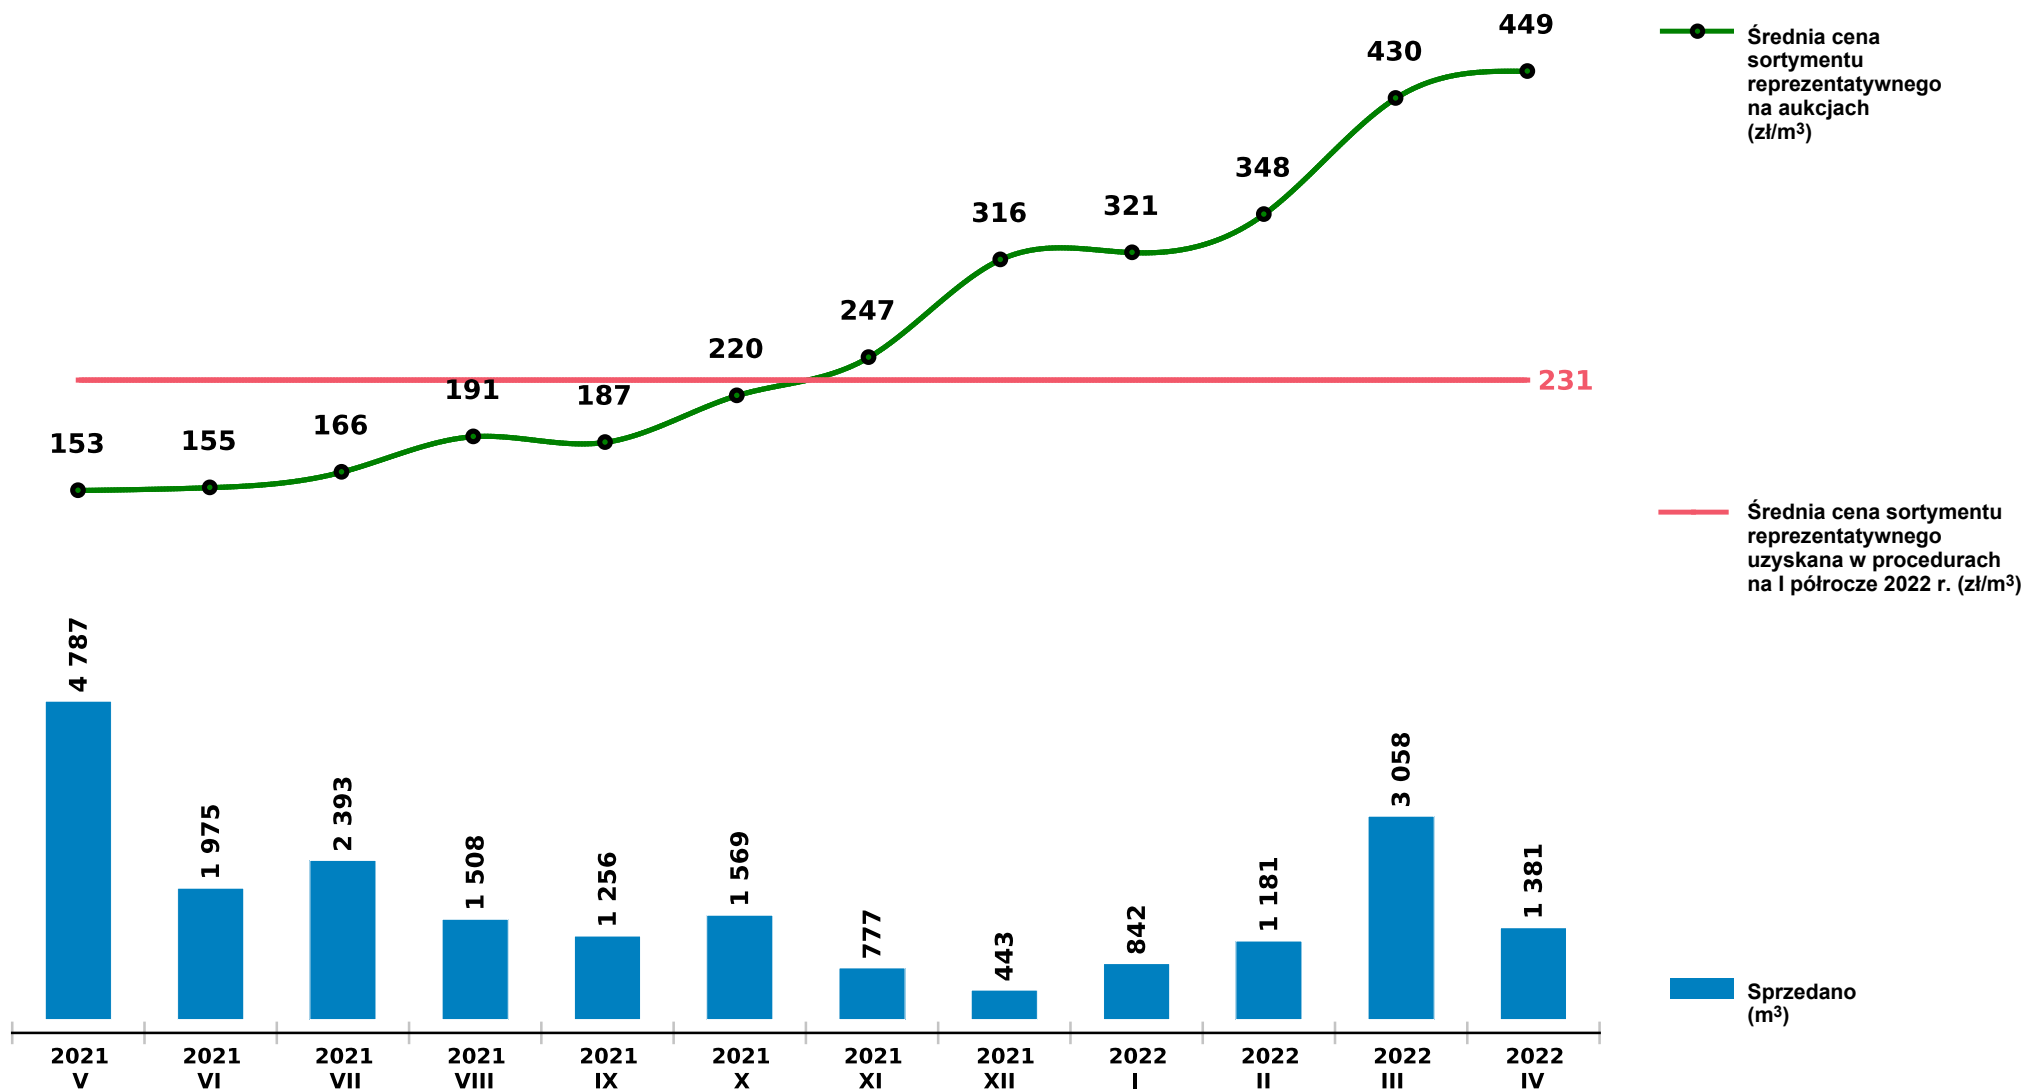

Sprzedaż grupy S_S2A DB - dąb na aukcjach e-drewno w PGL LP

Udostępniono: 2022-05-10 06:18:25