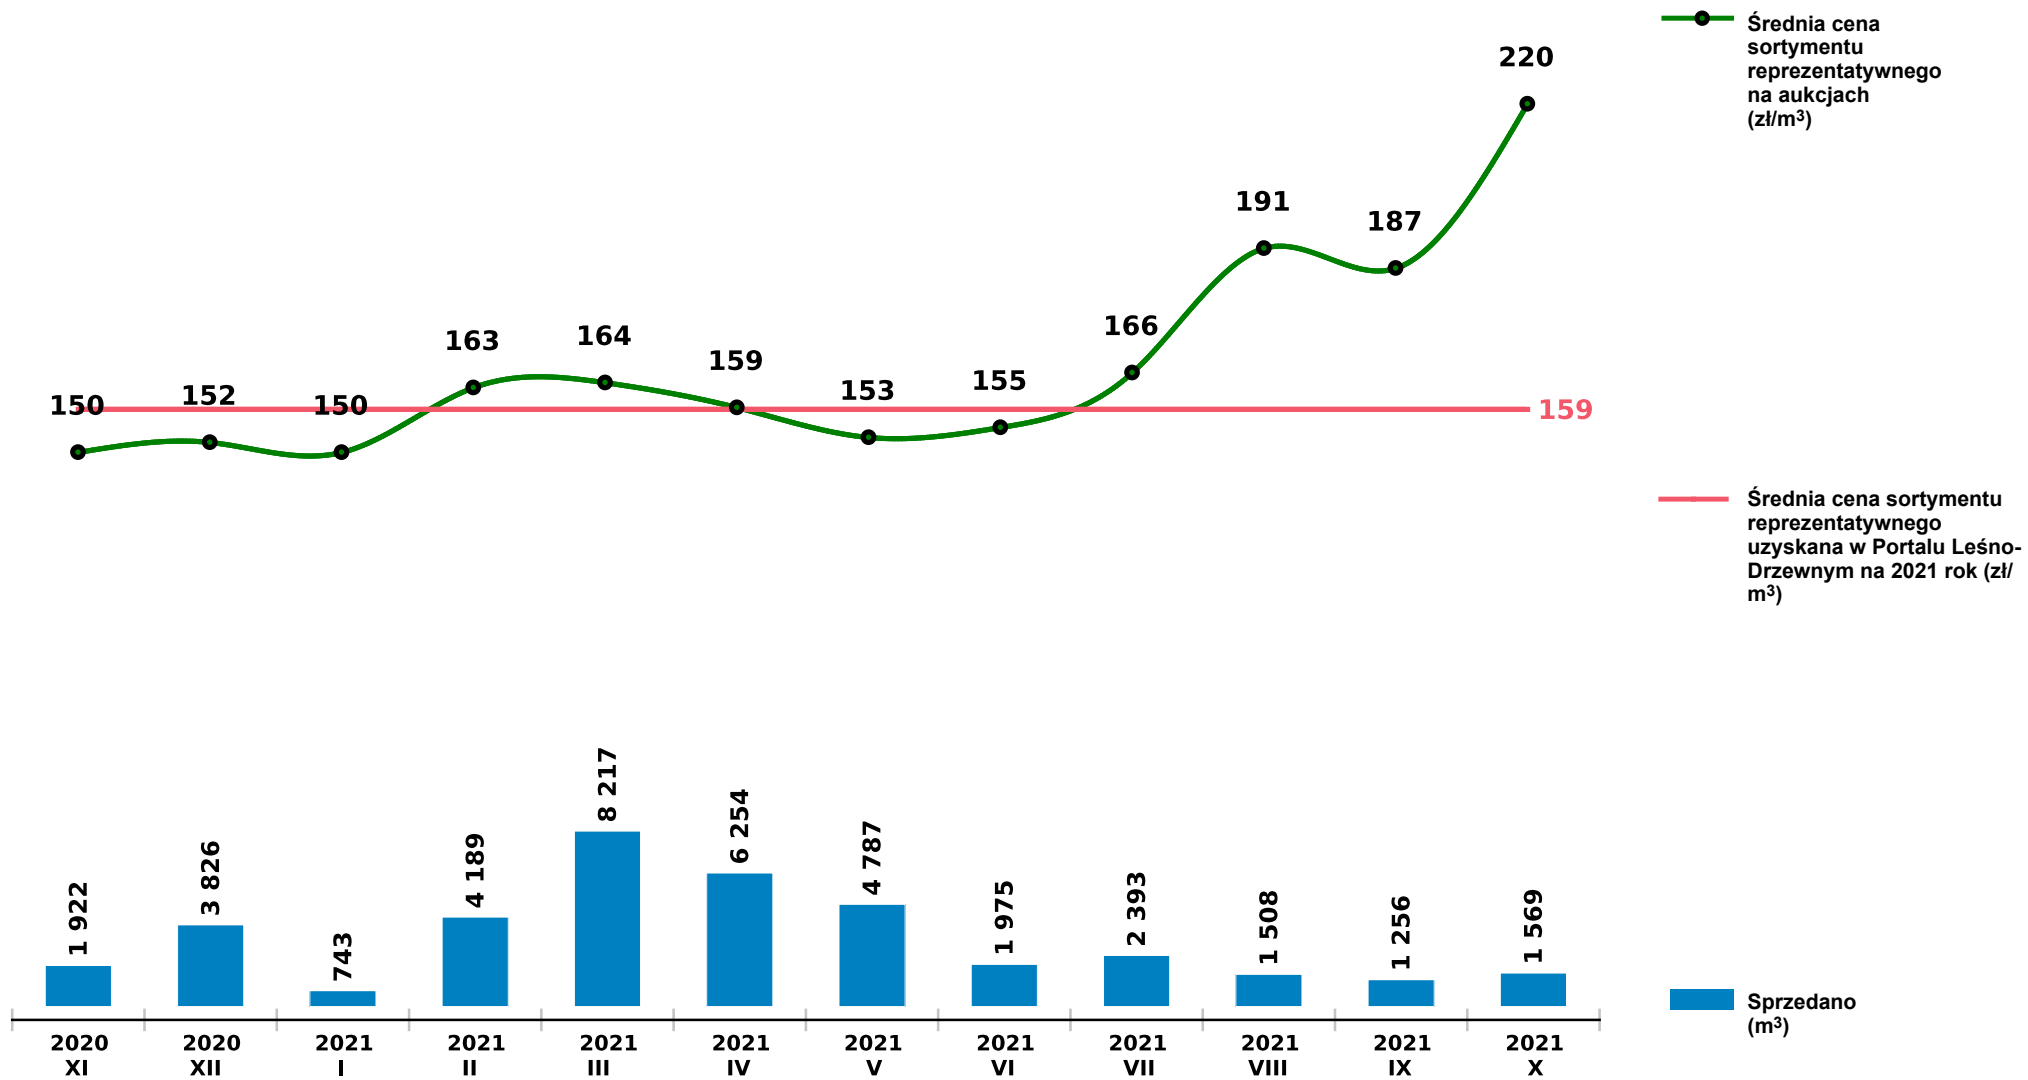

## Sprzedaż grupy S\_S2A DB - dąb na aukcjach e-drewno w PGL LP

Udostępniono: 2021-11-10 08:28:32