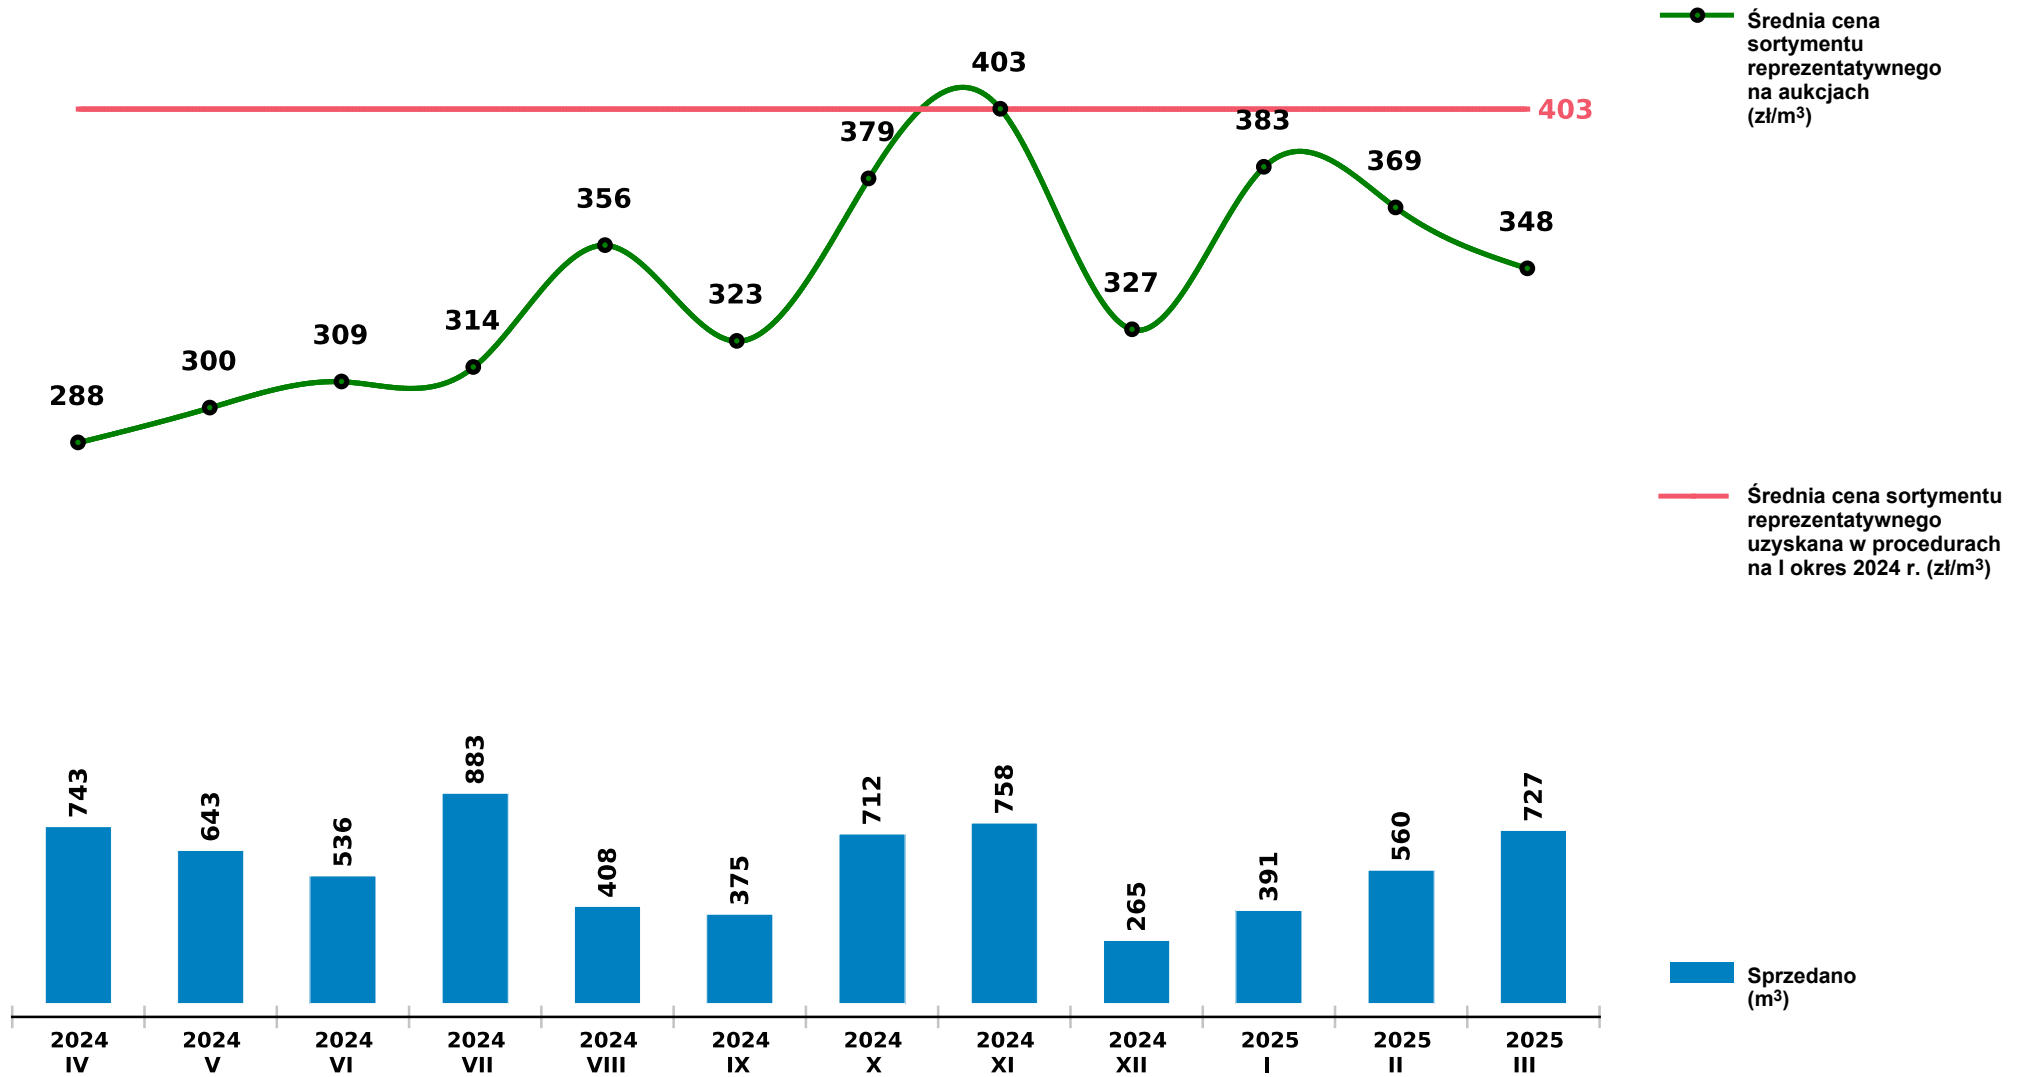

## Sprzedaż grupy W\_STANDARD BRZ - brzoza na aukcjach e-drewno w PGL LP

Udostępniono: 2025-04-14 09:26:00