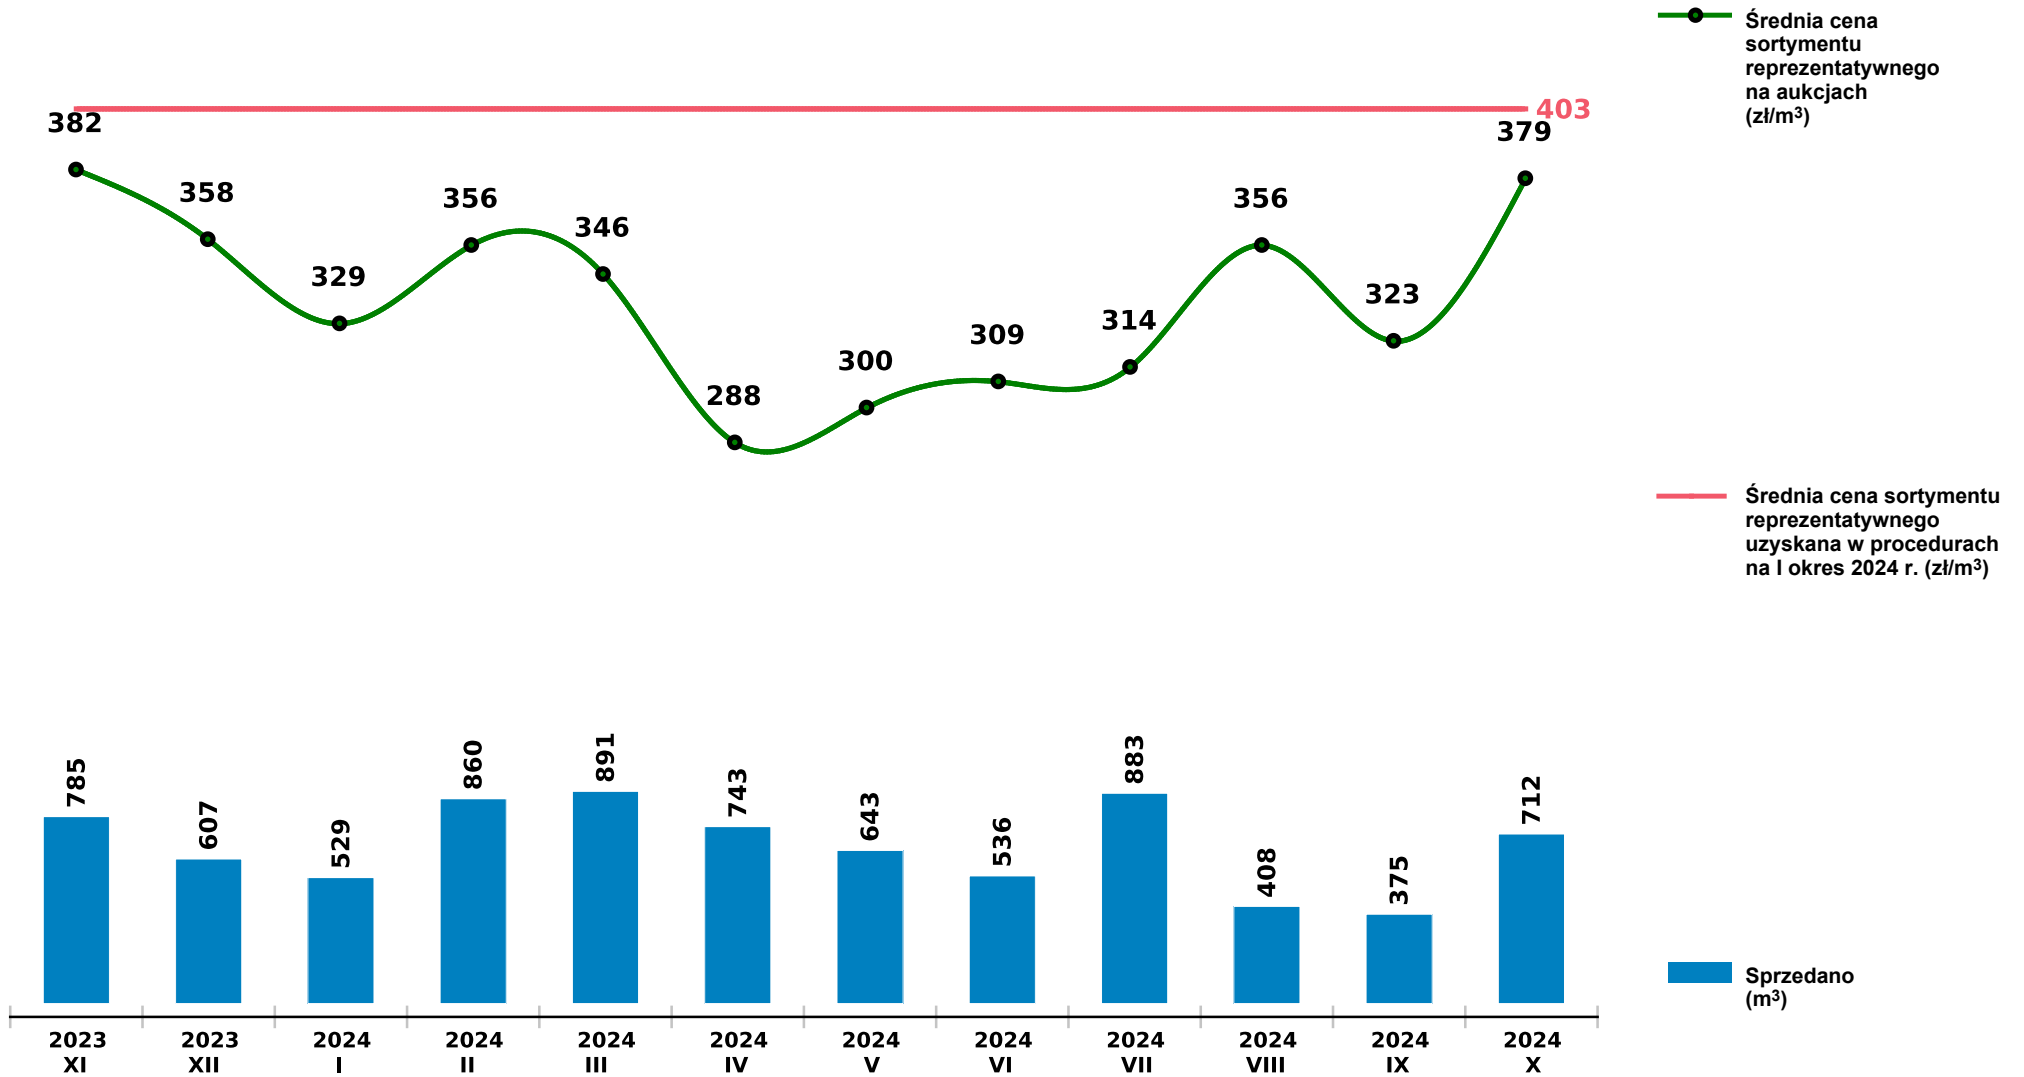

Sprzedaż grupy W_STANDARD BRZ - brzoza na aukcjach e-drewno w PGL LP

Udostępniono: 2024-11-14 08:31:50