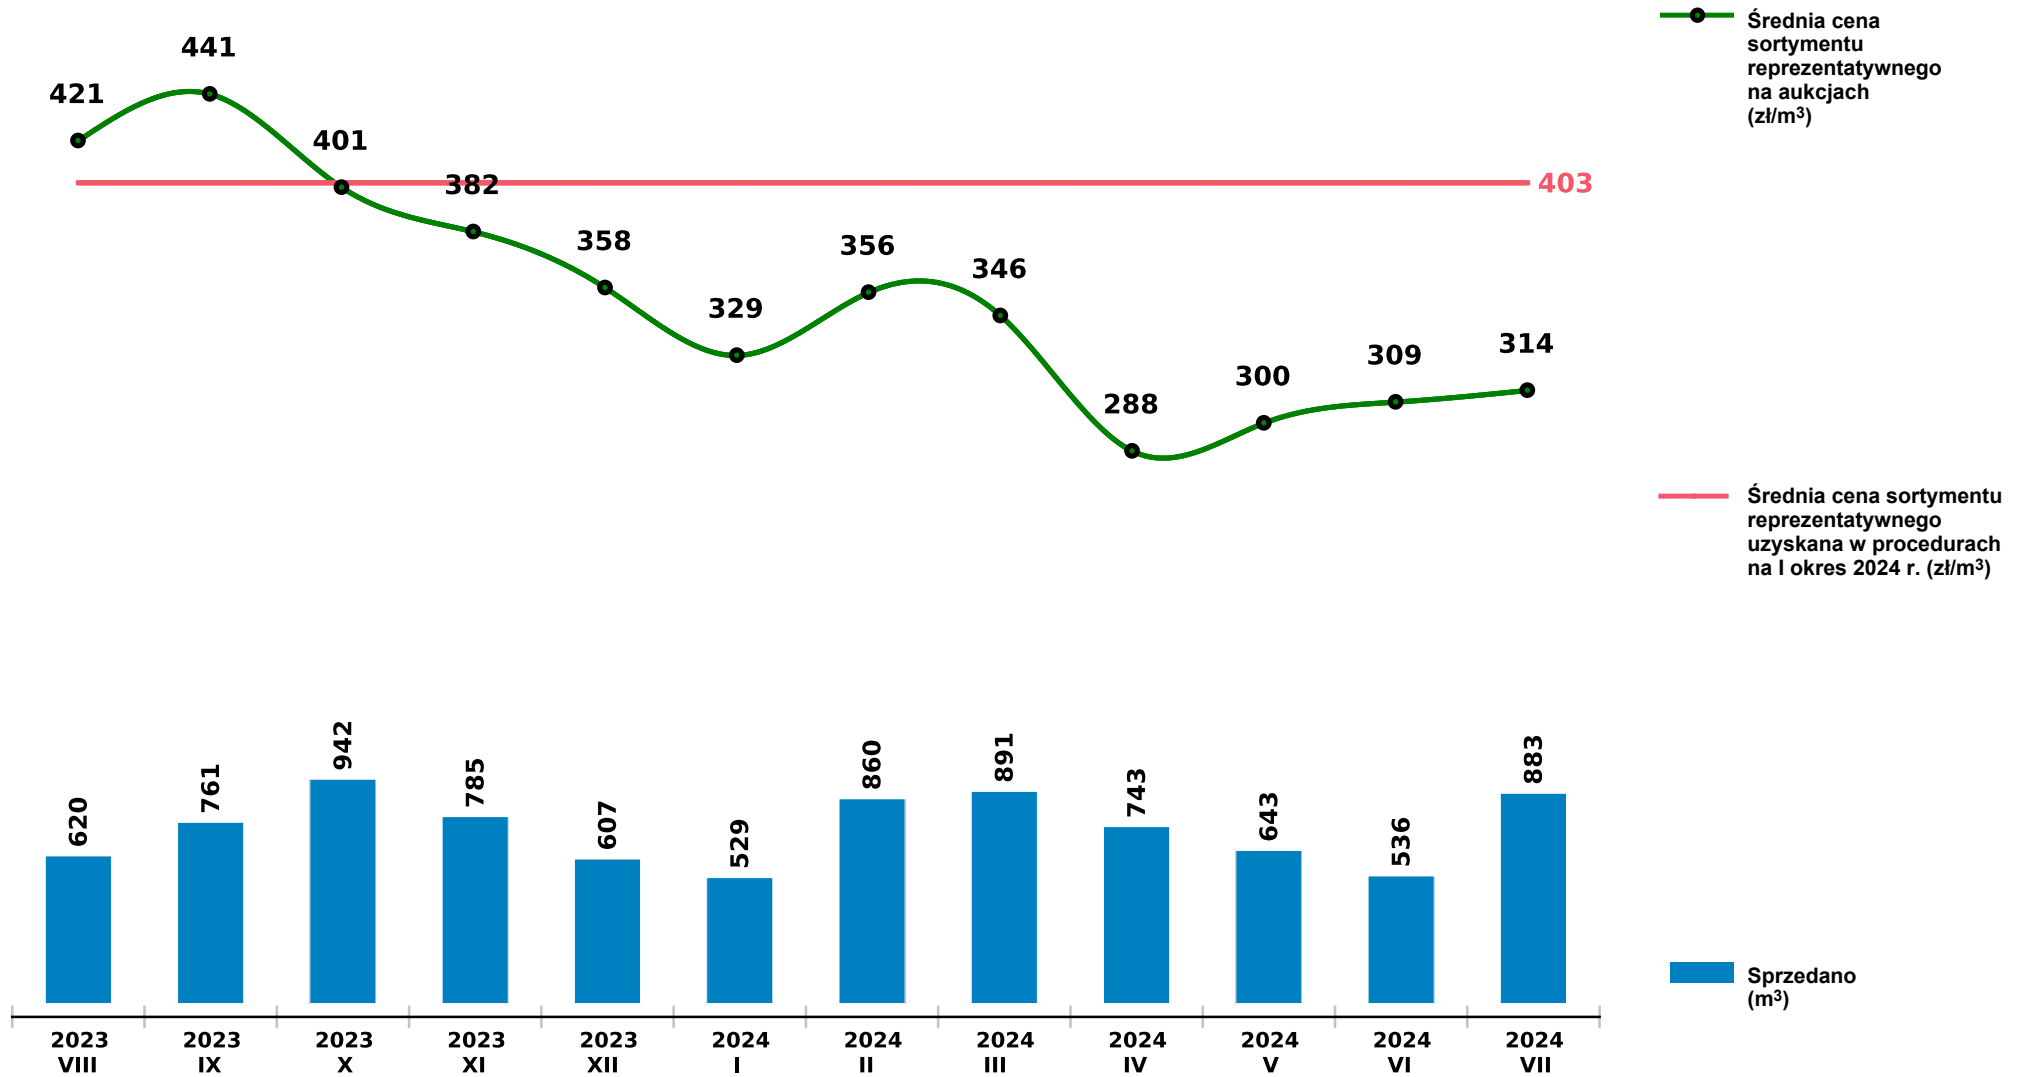

Sprzedaż grupy W_STANDARD BRZ - brzoza na aukcjach e-drewno w PGL LP

Udostępniono: 2024-08-12 08:33:53