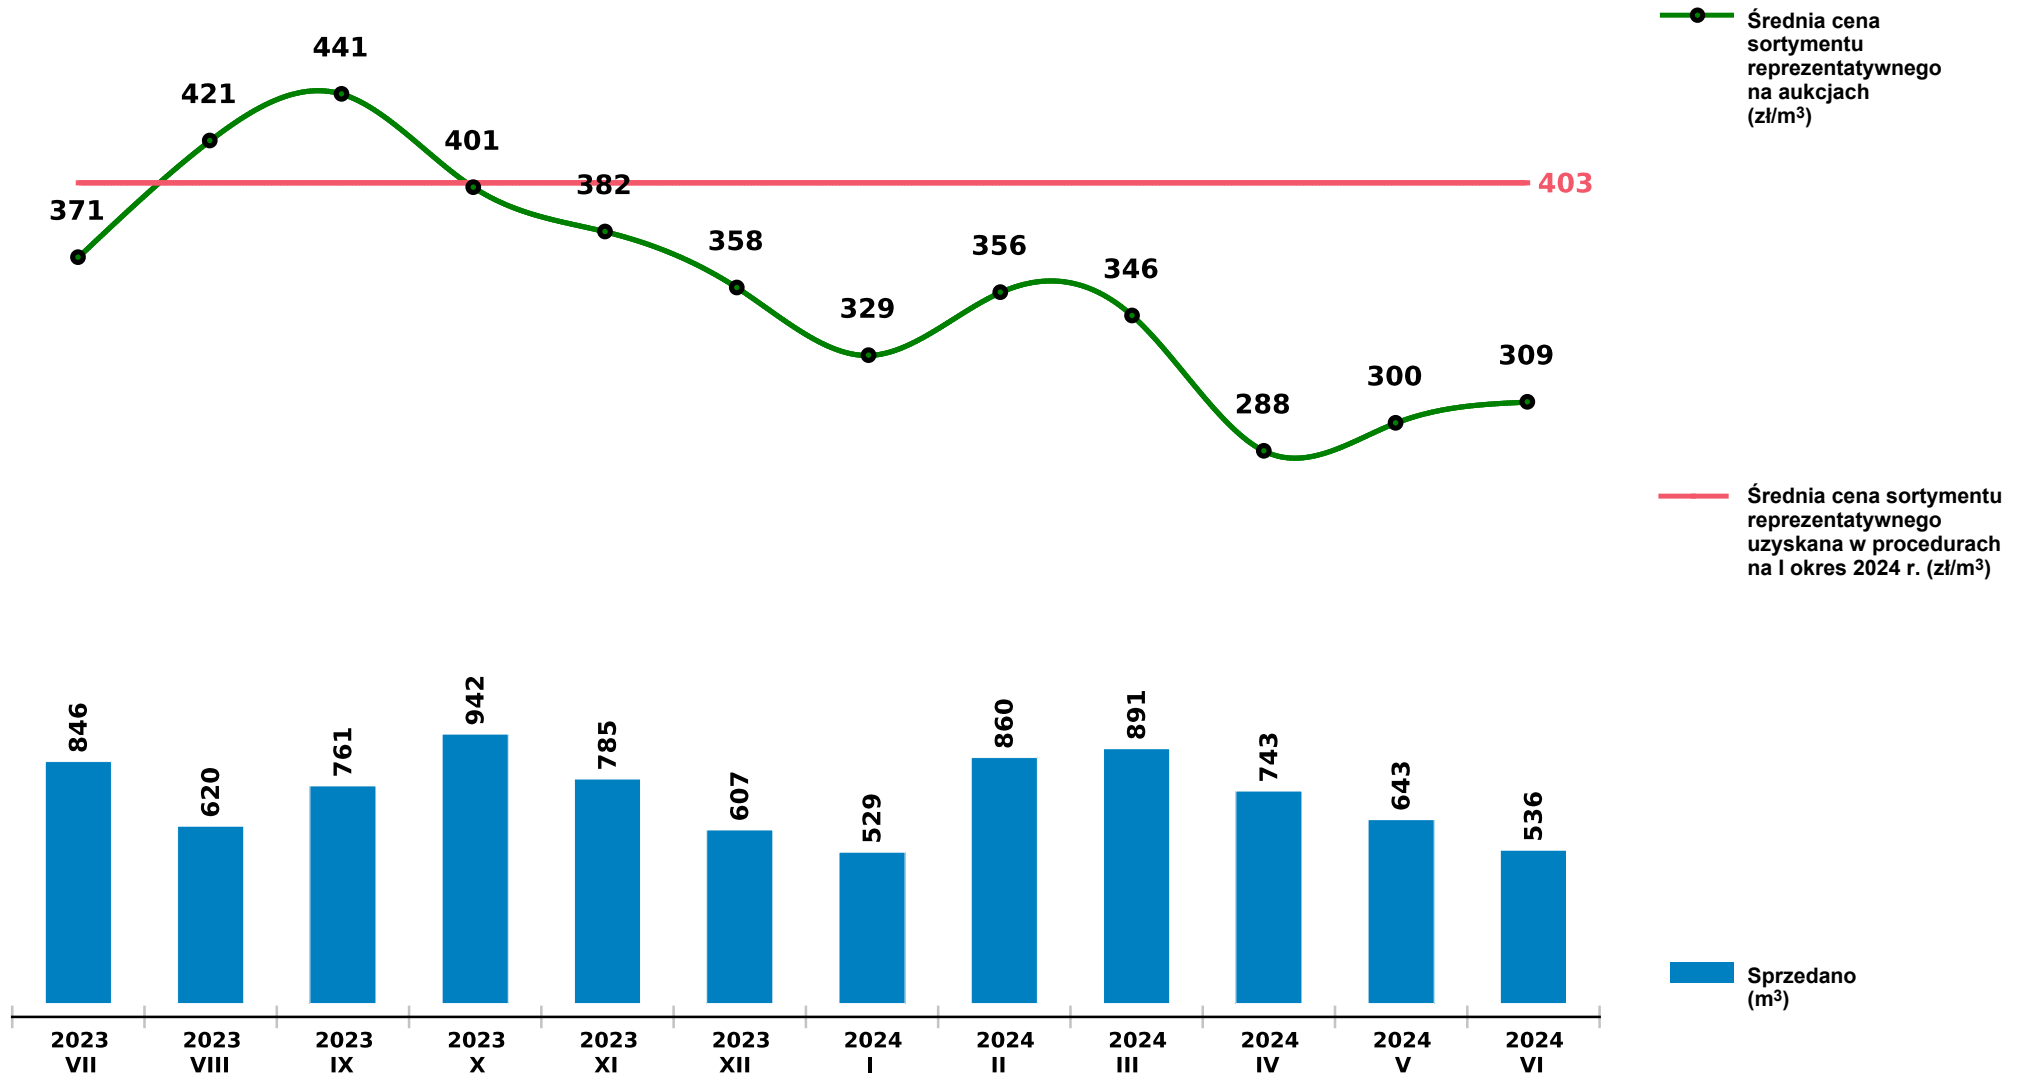

## Sprzedaż grupy W\_STANDARD BRZ - brzoza na aukcjach e-drewno w PGL LP

Udostępniono: 2024-07-15 09:32:41