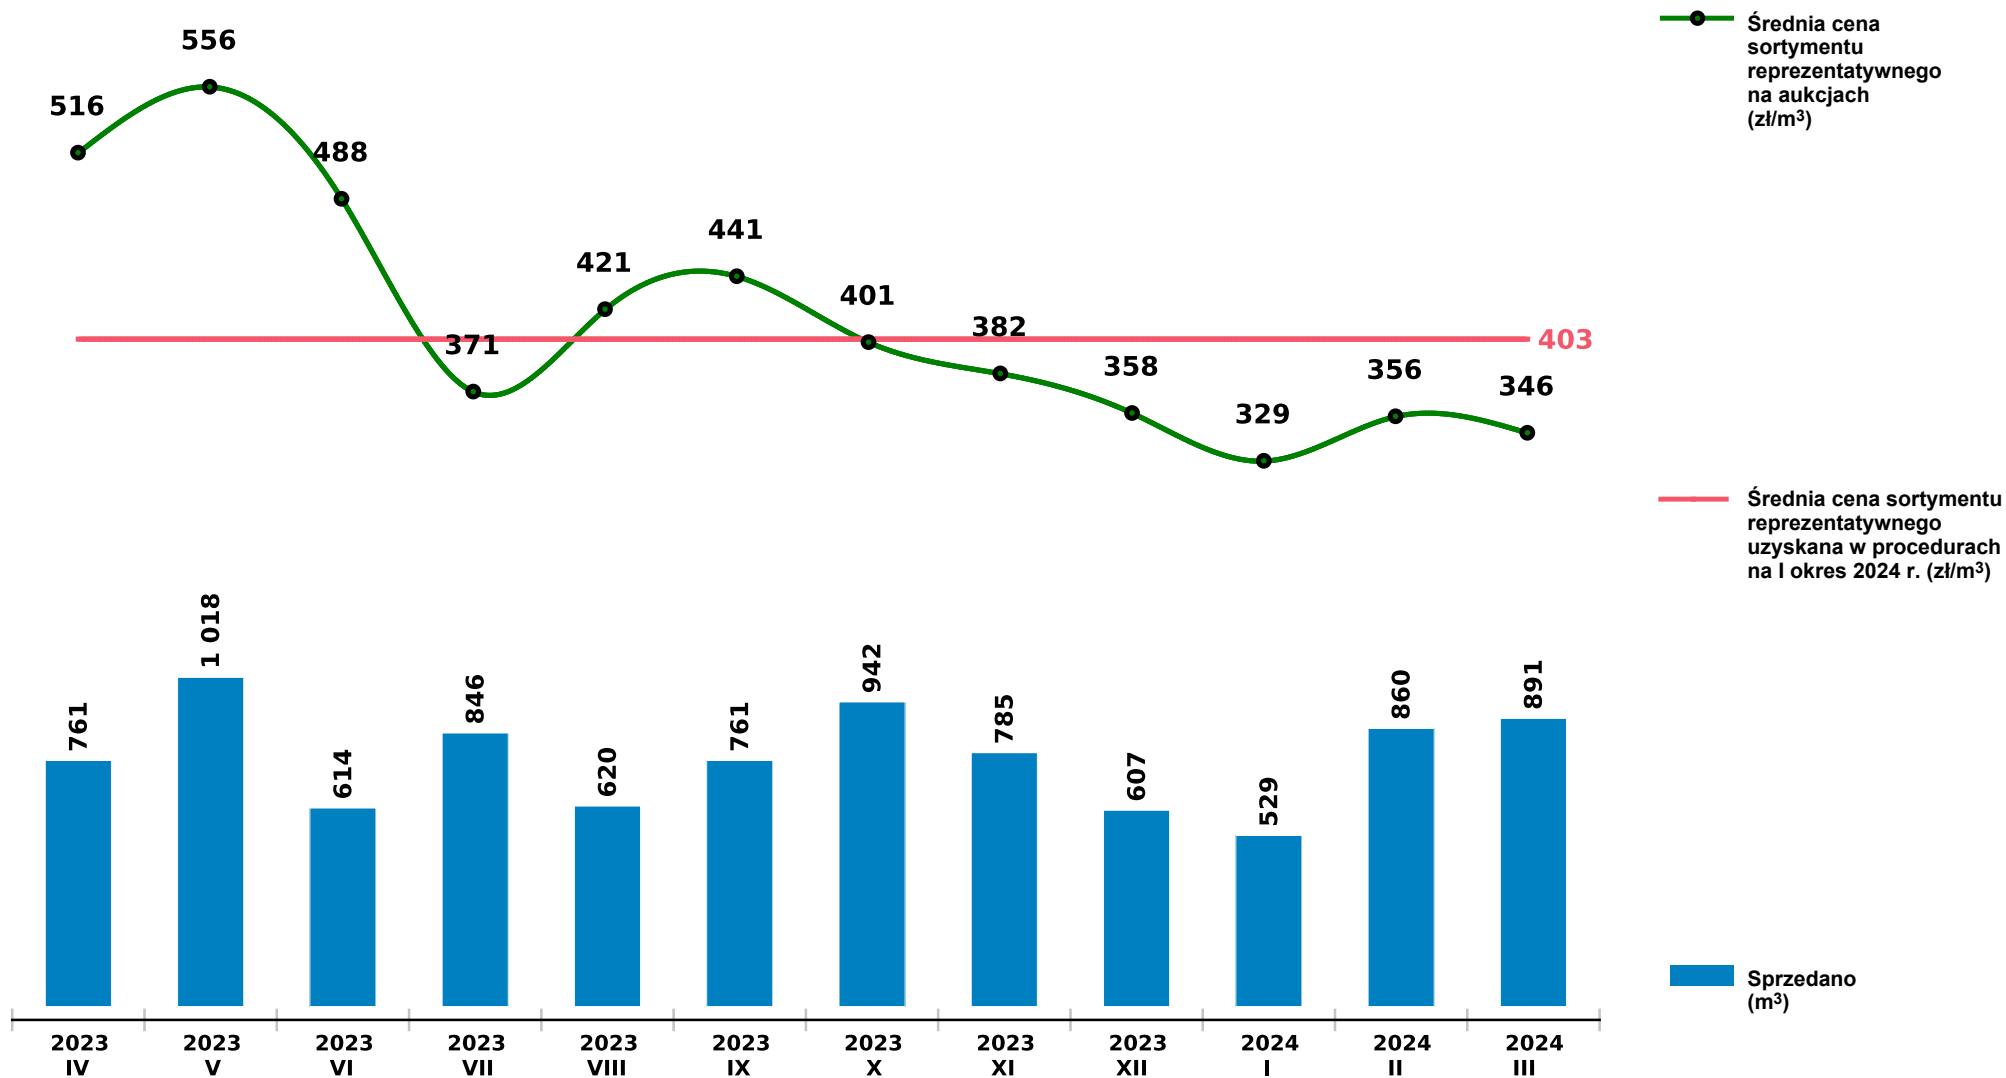

Sprzedaż grupy W_STANDARD BRZ - brzoza na aukcjach e-drewno w PGL LP

Udostępniono: 2024-04-10 08:14:23