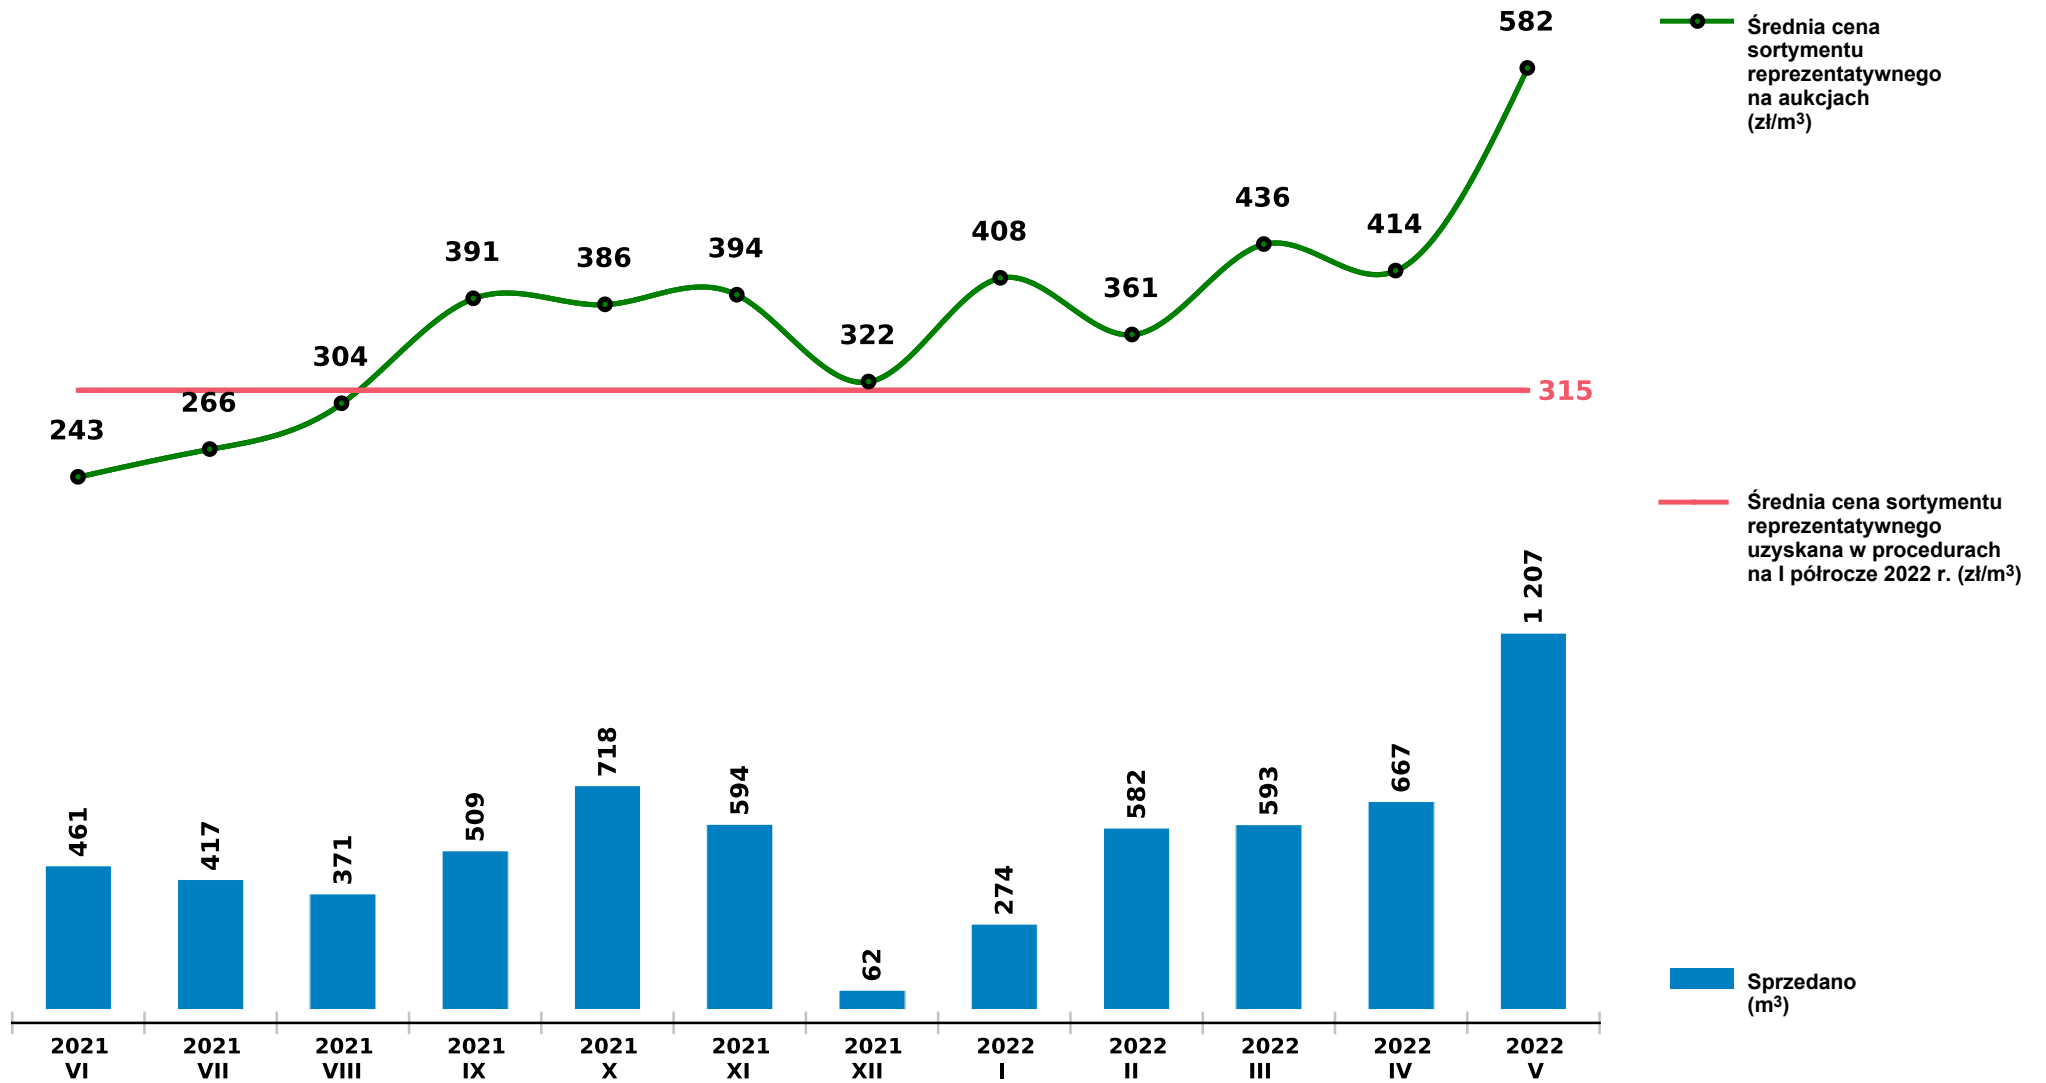

Sprzedaż grupy W_STANDARD BRZ - brzoza na aukcjach e-drewno w PGL LP

Udostępniono: 2022-06-10 06:14:42